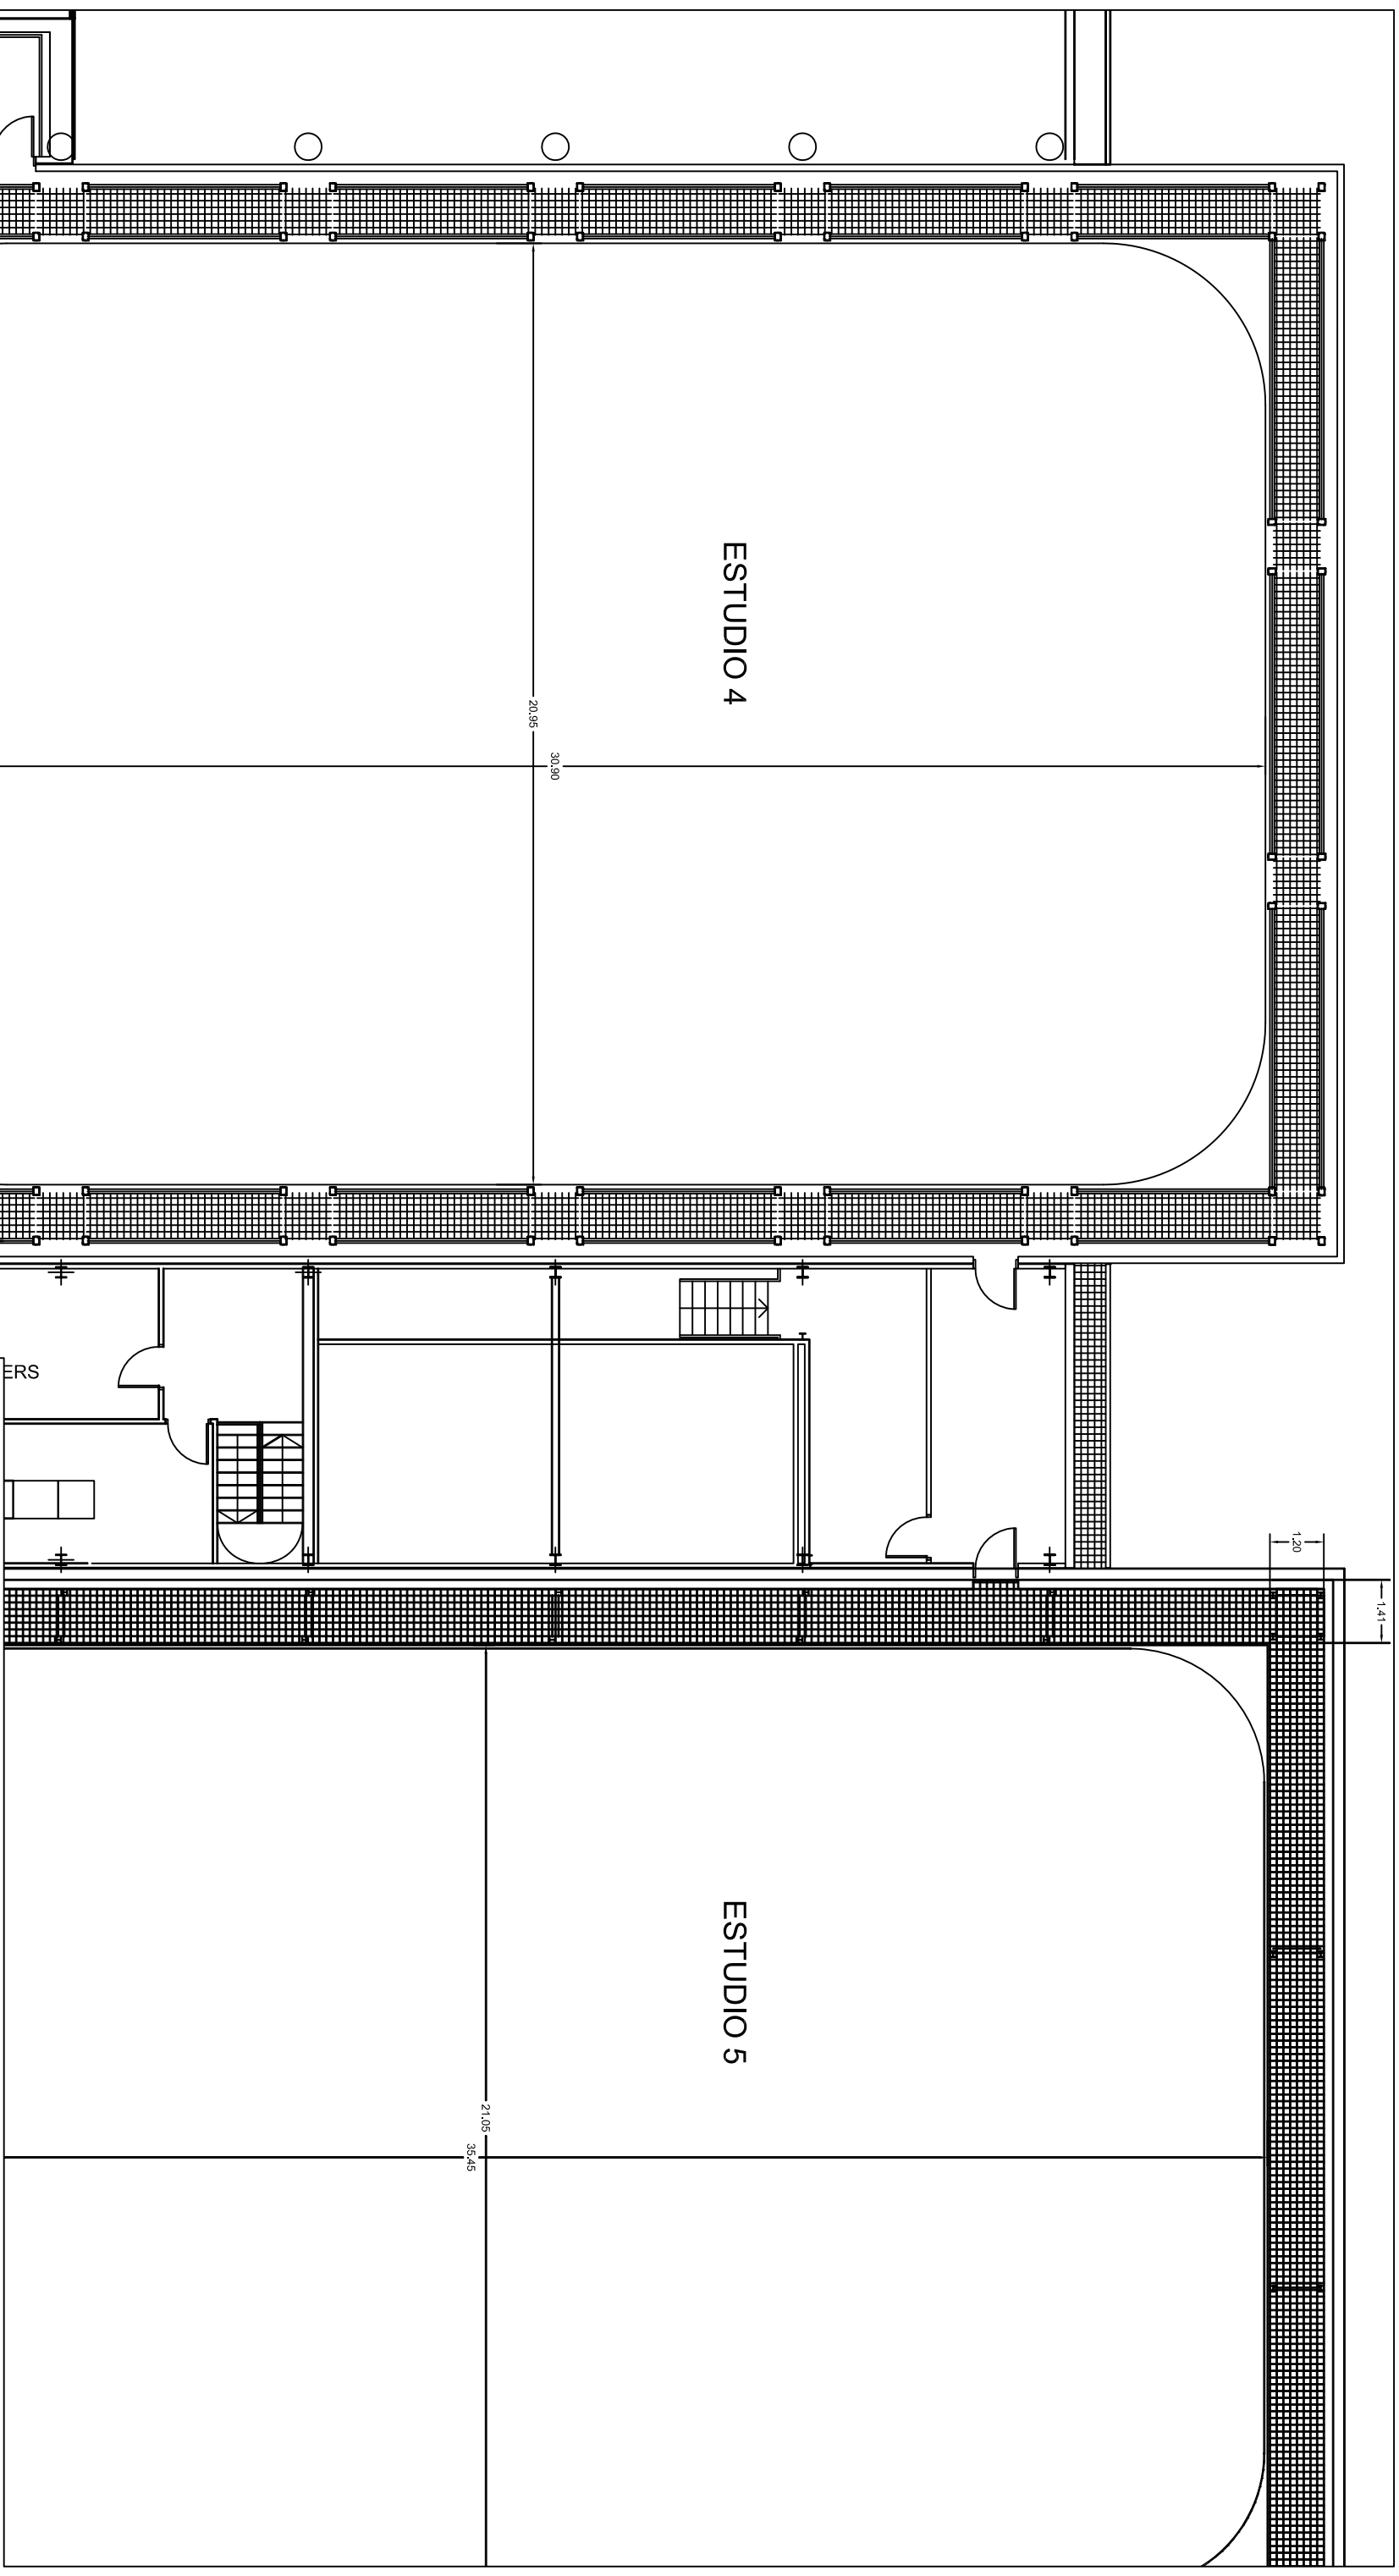

CENTRO DE PRODUCCION DE PROGRAMAS DE

PRADO DEL REY

PLANO PLANTA BAJA ESTUDIO 4 DE PRADO DEL REY

SUMINISTRO E INSTALACIÓN DE TELAS CICLORAMAS

ESCALA : 1/200

FECHA : JUNIO 2019

REFORMADO:

PLANO Nº :
02

FECHA : JUNIO 2019

PROYECTADO:
 JOSÉ LUIS GONZÁLEZ

PLANO PLANTA PASARELAS ESTUDIOS 4 DE PRADO DEL REY

REFORMADO:

DIBUJADO:
 JOSÉ LUIS GONZÁLEZ

FICHERO, Numero:

SUMINISTRO E INSTALACIÓN DE TELAS CICLORAMAS

PLANO Nº :
03