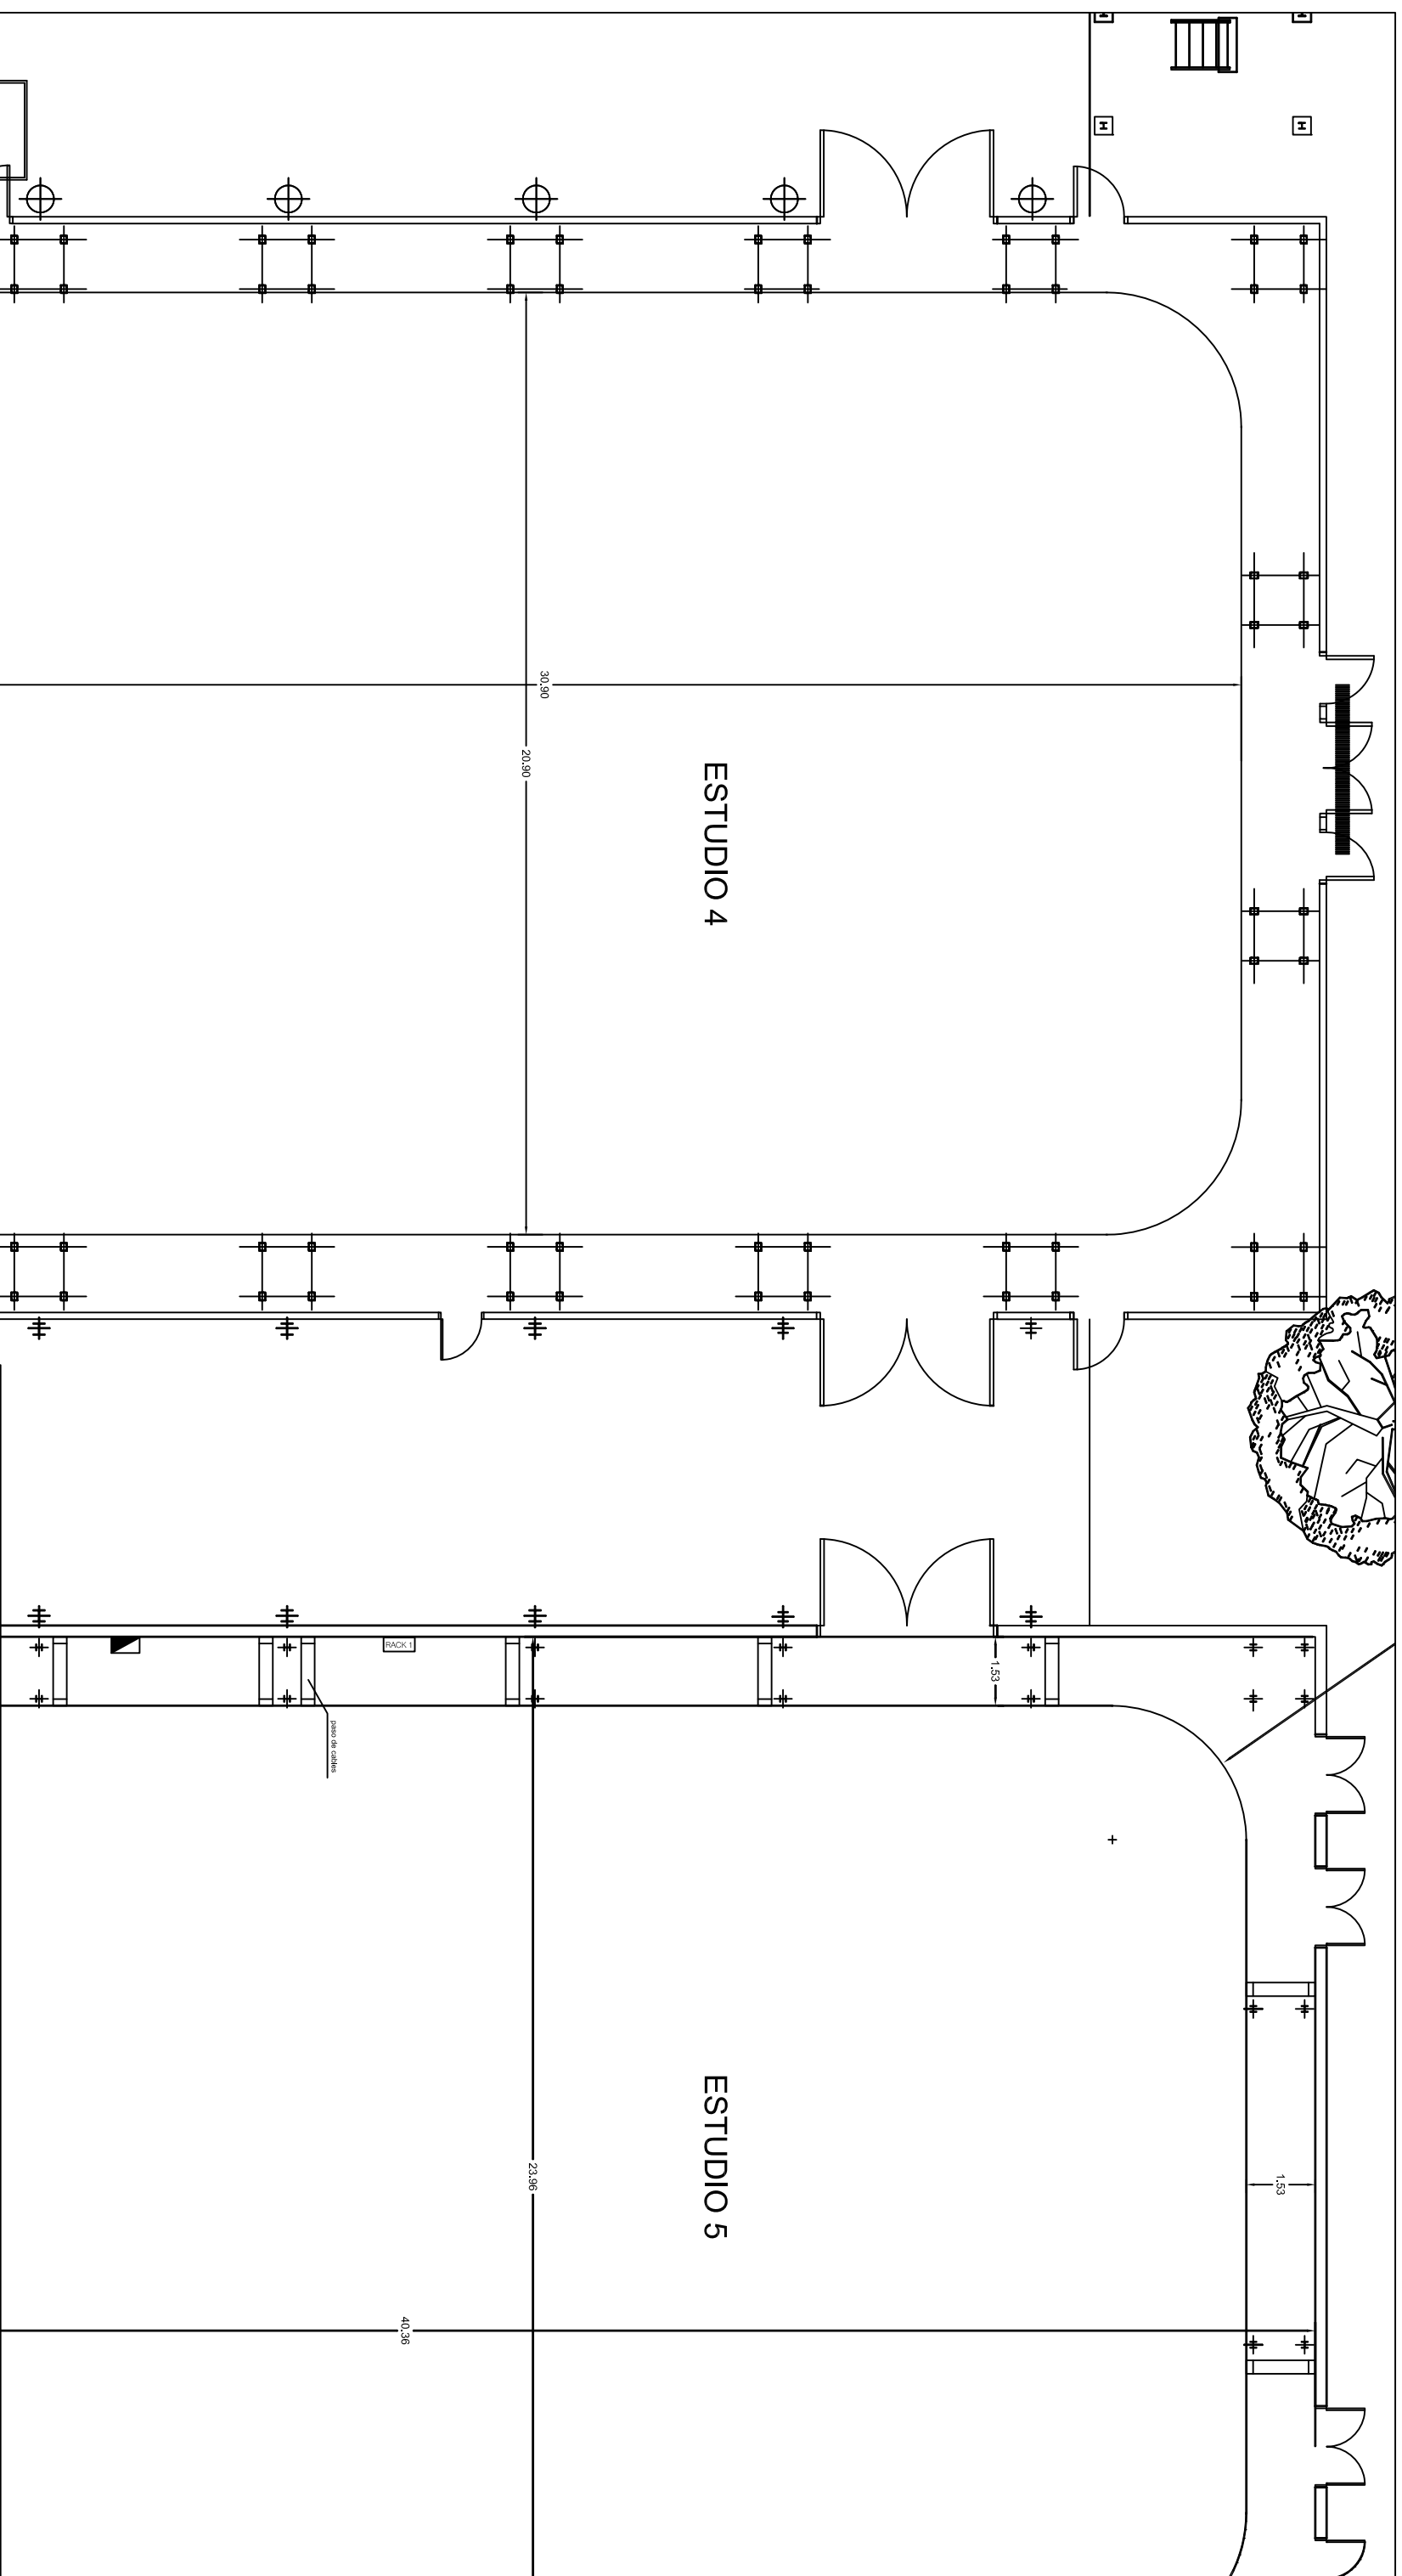

Corporación RTVE

DIRECCIÓN ÁREA TÉCNICA TELEVISIÓN
DIRECCIÓN DE OPERACIONES
Edificio TVE AVDA. RADIOTELEVISIÓN 4, 28223 Pozuelo de Alarcón (MADRID)

PROYECTADO:
JOSÉ LUIS GONZÁLEZ

DIBUJADO:
JOSÉ LUIS GONZÁLEZ

FICHERO, Numero:

CENTRO DE PRODUCCION DE PROGRAMAS DE

PRADO DEL REY

PLANO PLANTA BAJA ESTUDIO 4 DE PRADO DEL REY

SUMINISTRO E INSTALACIÓN DE TELAS CICLORAMAS

ESCALA : 1/200

FECHA : JUNIO 2019

REFORMADO:

PLANO Nº :
02