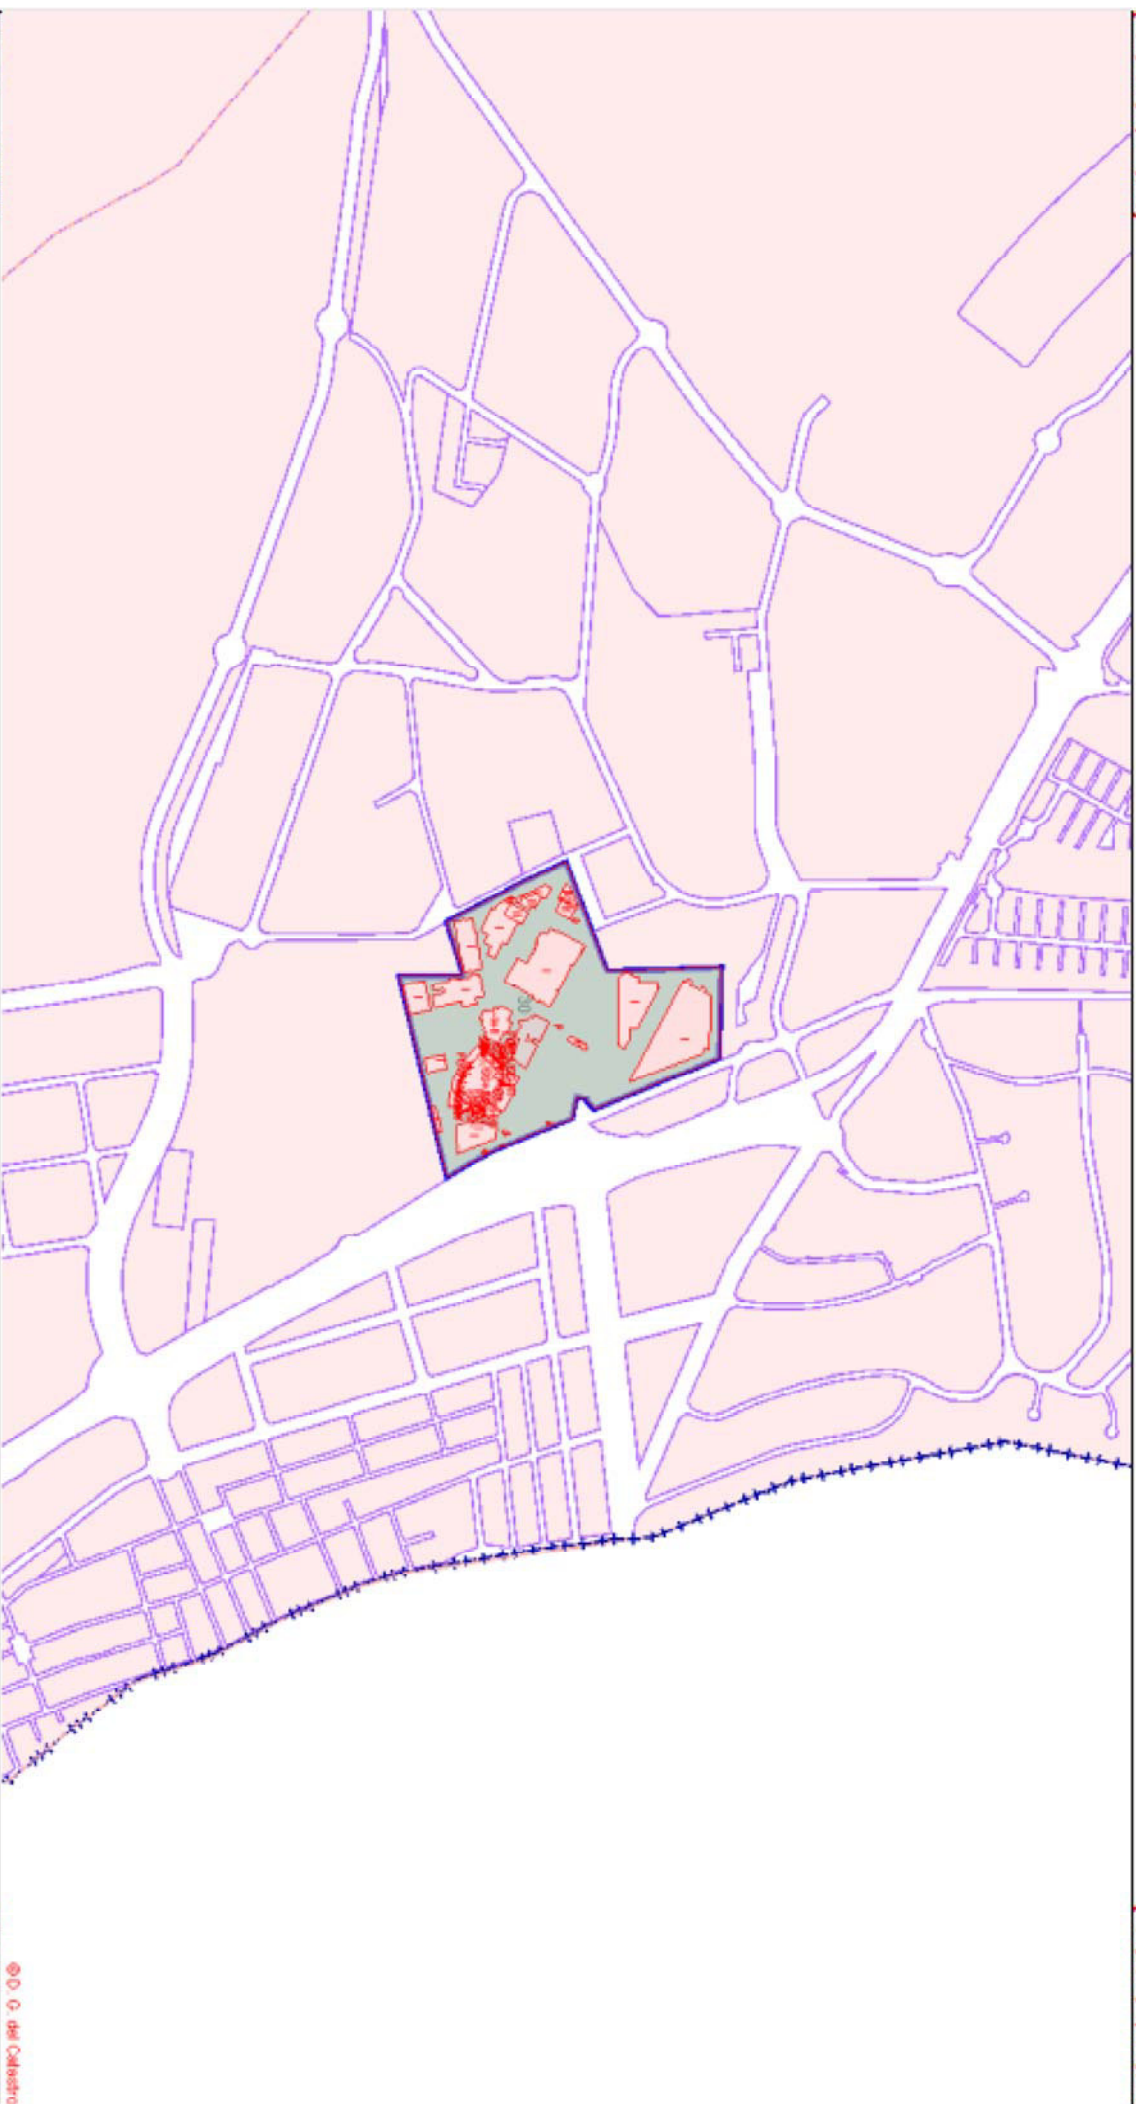

PLANOS

GOBIERNO DE ESPAÑA

MINISTERIO DE HACIENDA Y FUNCIÓN PÚBLICA

SECRETARÍA DE ESTADO DE HACIENDA

DIRECCIÓN GENERAL DEL CATASTRO

Sede Electrónica del Catastro

[431.257 : 4.474.616]

CARTOGRAFÍA CATASTRAL

Parcela Catastral: 3136130VK3733N

[434.857 : 4.474.616]

Provincia de MADRID

Municipio de POZUELO DE ALARCON

Coordenadas U.T.M. Huso: 30 ETRS89

ESCALA 1:15.000

[431.257 : 4.472.666]

[434.857 : 4.472.666]

Coordenadas del centro: X = 433,057 Y = 4,473,641

Este documento no es una certificación catastral

© Dirección General del Catastro 22/09/17

Corporación RTVE

DIRECCIÓN ÁREA TÉCNICA TELEVISIÓN
DIRECCIÓN DE OPERACIONES