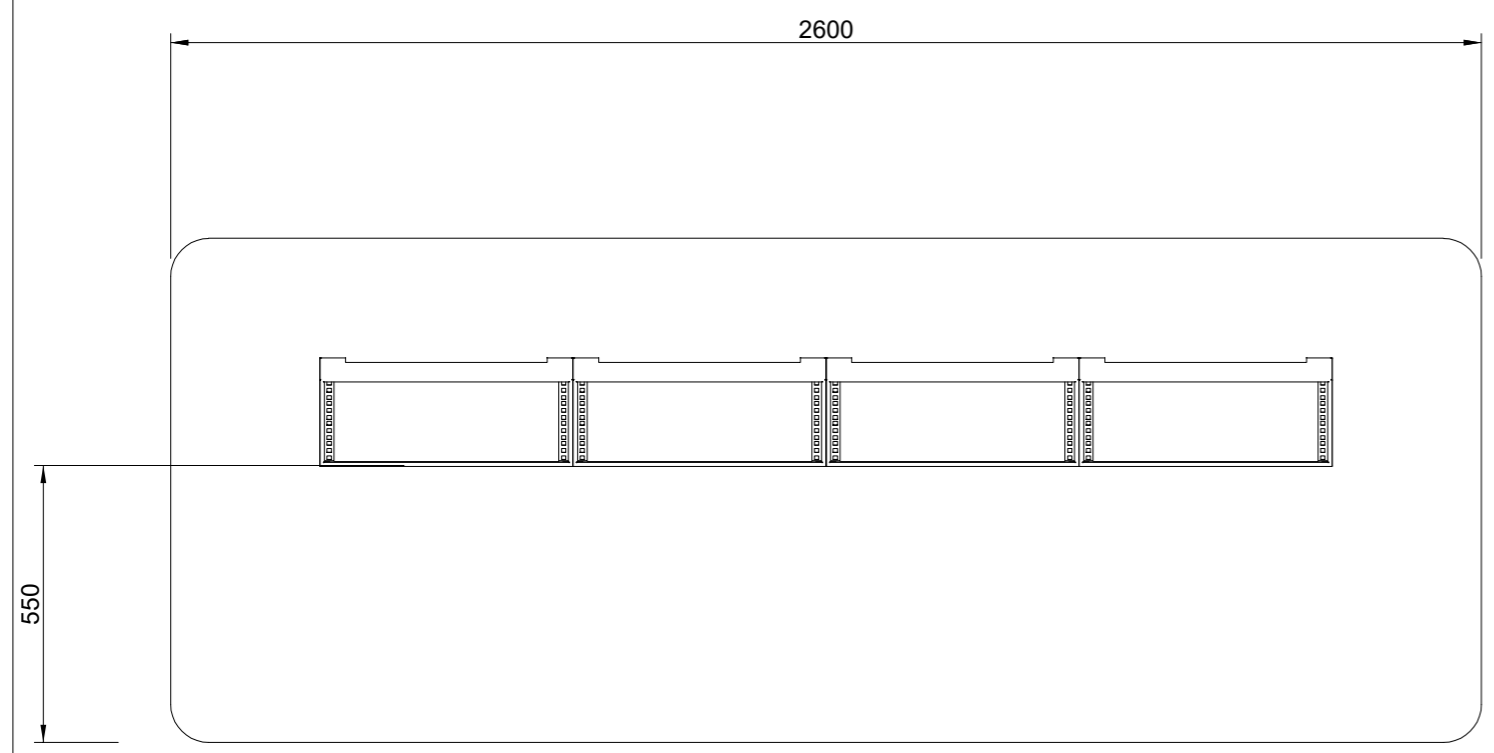

DETALLE VISTA POSTERIOR

Corporación RTVE		DIRECCIÓN ÁREA TÉCNICA TELEVISIÓN DIRECCIÓN DE OPERACIONES Edificio TVE AVDA. RADIOTELEVISIÓN 4. 28223 Pozuelo de Alarcón (MADRID)	
PROYECTADO: XXXXXXX	CENTRO TERRITORIAL DE TELEVISIÓN ESPAÑOLA LA RIOJA (LOGROÑO)		ESCALA : 1/15
DIBUJADO: F JOSE SANTAMARIA			FECHA : 01/09/2022
FICHERO, Numero: 0.DWG	CONSOLA DE INGESTA		REFORMADO:
PLANO Nº : 1-04