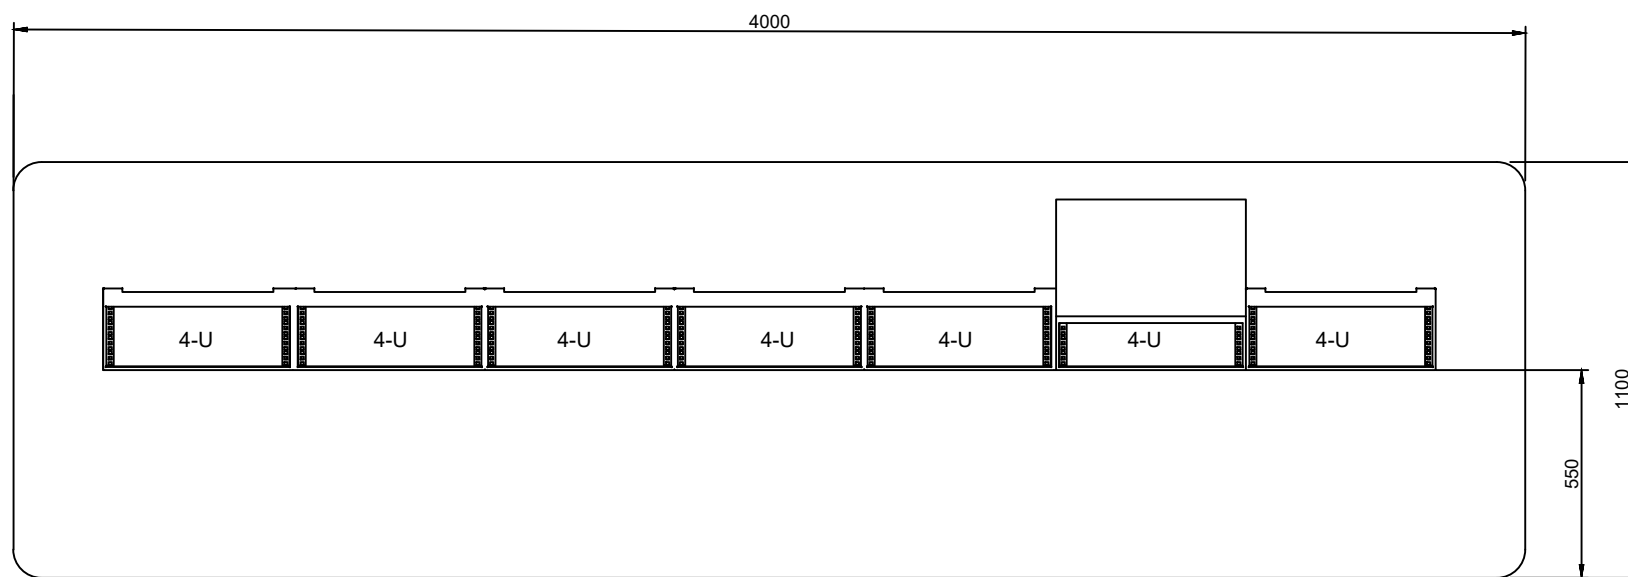

CORTE A-A

DETALLE VISTA POSTERIOR

 Corporación RTVE		DIRECCIÓN ÁREA TÉCNICA TELEVISIÓN DIRECCIÓN DE OPERACIONES Edificio TVE AVDA. RADIOTELEVISIÓN 4. 28223 Pozuelo de Alarcón (MADRID)	
PROYECTADO: XXXXXXXX	CENTRO TERRITORIAL DE TELEVISIÓN ESPAÑOLA LA RIOJA (LOGROÑO)		ESCALA : 1/20
DIBUJADO: F JOSE SANTAMARIA	CONSOLA CONTROL TÉCNICO Y CÁMARAS		FECHA : 01/09/2022
FICHERO, Numero: .DWG			REFORMADO:
PLANO Nº : 1-02			

TAPAS DESMONTABLES

CORTE A-A

CORTE B-B

DETALLE VISTA POSTERIOR

 Corporación RTVE		DIRECCIÓN ÁREA TÉCNICA TELEVISIÓN DIRECCIÓN DE OPERACIONES Edificio TVE AVDA. RADIOTELEVISIÓN 4. 28223 Pozuelo de Alarcón (MADRID)	
PROYECTADO: XXXXXXX	CENTRO TERRITORIAL DE TELEVISIÓN ESPAÑOLA LA RIOJA (LOGROÑO)		ESCALA : 1/15
DIBUJADO: F.JOSE SANTAMARIA	CONSOLA SONIDO Y EDITOR		FECHA : 02/09/2022
FICHERO, Numero: .DWG	REFORMADO:		
PLANO Nº : 1-03			