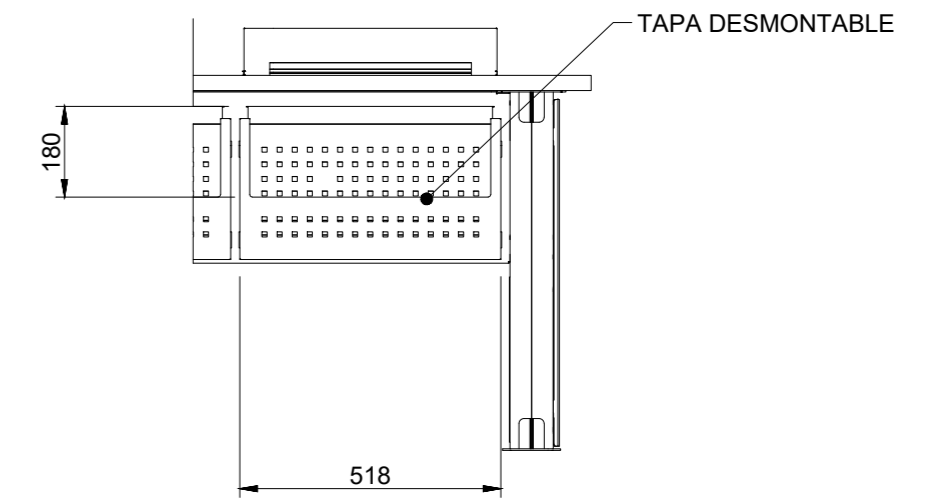

CORTE A-A

DETALLE VISTA POSTERIOR

 Corporación RTVE		DIRECCIÓN ÁREA TÉCNICA TELEVISIÓN DIRECCIÓN DE OPERACIONES Edificio TVE AVDA. RADIOTELEVISIÓN 4. 28223 Pozuelo de Alarcón (MADRID)	
PROYECTADO: XXXXXXXX	CENTRO TERRITORIAL DE TELEVISIÓN ESPAÑOLA LA RIOJA (LOGROÑO)		ESCALA : 1/20
DIBUJADO: F JOSE SANTAMARIA	CONSOLA CONTROL TÉCNICO Y CÁMARAS		FECHA : 01/09/2022
FICHERO, Numero: .DWG			REFORMADO:
PLANO Nº : 1-02			

TAPAS DESMONTABLES

CORTE A-A

CORTE B-B

DETALLE VISTA POSTERIOR

 Corporación RTVE		DIRECCIÓN ÁREA TÉCNICA TELEVISIÓN DIRECCIÓN DE OPERACIONES Edificio TVE AVDA. RADIOTELEVISIÓN 4. 28223 Pozuelo de Alarcón (MADRID)	
PROYECTADO: XXXXXXX	CENTRO TERRITORIAL DE TELEVISIÓN ESPAÑOLA LA RIOJA (LOGROÑO)		ESCALA : 1/15
DIBUJADO: F.JOSE SANTAMARIA	CONSOLA SONIDO Y EDITOR		FECHA : 02/09/2022
FICHERO, Numero: .DWG	REFORMADO:		
PLANO Nº : 1-03			