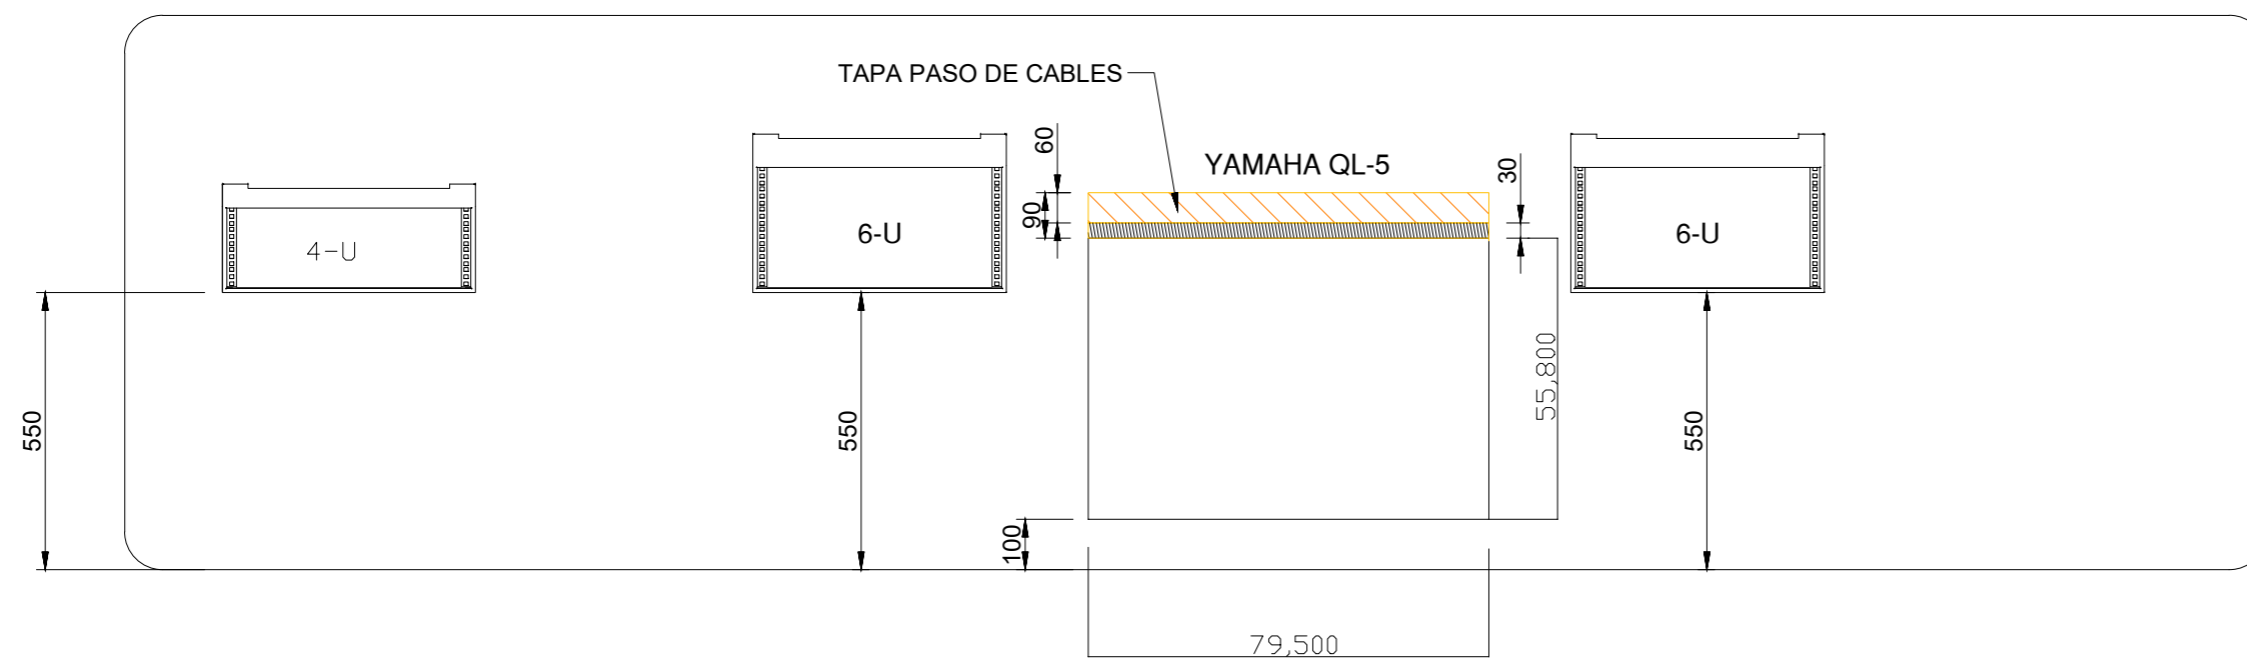

CORTE A-A

DETALLE VISTA POSTERIOR

 Corporación RTVE		DIRECCIÓN ÁREA TÉCNICA TELEVISIÓN DIRECCIÓN DE OPERACIONES Edificio TVE AVDA. RADIOTELEVISIÓN 4. 28223 Pozuelo de Alarcón (MADRID)	
PROYECTADO: XXXXXXXX	CENTRO TERRITORIAL DE TELEVISIÓN ESPAÑOLA LA RIOJA (LOGROÑO)		ESCALA : 1/20
DIBUJADO: F JOSE SANTAMARIA	CONSOLA CONTROL TÉCNICO Y CÁMARAS		FECHA : 01/09/2022
FICHERO, Numero: .DWG			REFORMADO:
PLANO Nº : 1-02			

TAPAS DESMONTABLES

CORTE A-A

CORTE B-B

DETALLE VISTA POSTERIOR

 Corporación RTVE		DIRECCIÓN ÁREA TÉCNICA TELEVISIÓN DIRECCIÓN DE OPERACIONES Edificio TVE AVDA. RADIOTELEVISIÓN 4. 28223 Pozuelo de Alarcón (MADRID)	
PROYECTADO: XXXXXXX	CENTRO TERRITORIAL DE TELEVISIÓN ESPAÑOLA LA RIOJA (LOGROÑO)		ESCALA : 1/15
DIBUJADO: F.JOSE SANTAMARIA	CONSOLA SONIDO Y EDITOR		FECHA : 02/09/2022
FICHERO, Numero: .DWG	REFORMADO:		
PLANO Nº : 1-03			

CORTE A-A

CORTE B-B

DETALLE VISTA POSTERIOR

 Corporación RTVE		DIRECCIÓN ÁREA TÉCNICA TELEVISIÓN DIRECCIÓN DE OPERACIONES Edificio TVE AVDA. RADIOTELEVISIÓN 4. 28223 Pozuelo de Alarcón (MADRID)	
PROYECTADO: XXXXXXX	CENTRO TERRITORIAL DE TELEVISIÓN ESPAÑOLA LA RIOJA (LOGROÑO)		ESCALA : 1/15
DIBUJADO: F JOSE SANTAMARIA			FECHA : 01/09/2022
FICHERO, Numero: 0.DWG	CONSOLA DE INGESTA		REFORMADO:
PLANO Nº : 1-04			