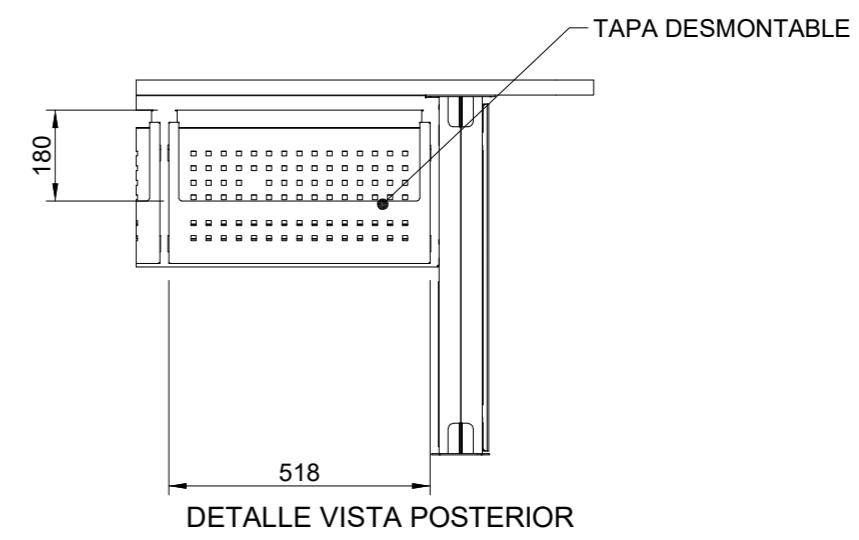

CORTE A-A

CORTE B-B

DETALLE VISTA POSTERIOR

 Corporación RTVE		DIRECCIÓN ÁREA TÉCNICA TELEVISIÓN DIRECCIÓN DE OPERACIONES Edificio TVE AVDA. RADIOTELEVISIÓN 4. 28223 Pozuelo de Alarcón (MADRID)	
PROYECTADO: XXXXXXX	CENTRO TERRITORIAL DE TELEVISIÓN ESPAÑOLA LA RIOJA (LOGROÑO)		ESCALA : 1/15
DIBUJADO: F JOSE SANTAMARIA			FECHA : 01/09/2022
FICHERO, Numero: 0.DWG	CONSOLA DE INGESTA		REFORMADO:
PLANO Nº : 1-04			

CORTE A-A

DETALLE VISTA POSTERIOR

 Corporación RTVE		DIRECCIÓN ÁREA TÉCNICA TELEVISIÓN DIRECCIÓN DE OPERACIONES Edificio TVE AVDA. RADIOTELEVISIÓN 4. 28223 Pozuelo de Alarcón (MADRID)	
PROYECTADO: XXXXXXX	CENTRO TERRITORIAL DE TELEVISIÓN ESPAÑOLA LA RIOJA (LOGROÑO)		ESCALA : 1/15
DIBUJADO: F JOSE SANTAMARIA			FECHA : 01/09/2022
FICHERO, Numero: .DWG	CONSOLA EDICIÓN 2 UNIDADES		REFORMADO:
PLANO Nº : 1-05			