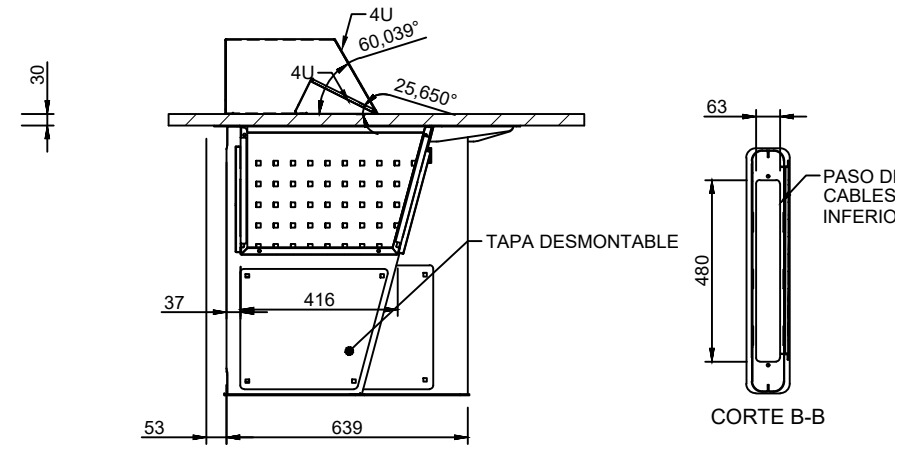

 Corporación RTVE		DIRECCIÓN ÁREA TÉCNICA TELEVISIÓN DIRECCIÓN DE OPERACIONES Edificio TVE AVDA. RADIOTELEVISIÓN 4. 28223 Pozuelo de Alarcón (MADRID)	
PROYECTADO: XXXXXXX	CENTRO TERRITORIAL DE TELEVISIÓN ESPAÑOLA LA RIOJA (LOGROÑO)		ESCALA : 1/15
DIBUJADO: F JOSE SANTAMARIA	CONSOLA DE REALIZACIÓN		FECHA : 01/09/2022
FICHERO, Numero: .DWG			REFORMADO:
PLANO Nº : 1-1			

CORTE A-A

DETALLE VISTA POSTERIOR

 Corporación RTVE		DIRECCIÓN ÁREA TÉCNICA TELEVISIÓN DIRECCIÓN DE OPERACIONES Edificio TVE AVDA. RADIOTELEVISIÓN 4. 28223 Pozuelo de Alarcón (MADRID)	
PROYECTADO: XXXXXXXX	CENTRO TERRITORIAL DE TELEVISIÓN ESPAÑOLA LA RIOJA (LOGROÑO)		ESCALA : 1/20
DIBUJADO: F JOSE SANTAMARIA	CONSOLA CONTROL TÉCNICO Y CÁMARAS		FECHA : 01/09/2022
FICHERO, Numero: .DWG			REFORMADO:
PLANO Nº : 1-02			

TAPAS DESMONTABLES

CORTE A-A

CORTE B-B

DETALLE VISTA POSTERIOR

 Corporación RTVE		DIRECCIÓN ÁREA TÉCNICA TELEVISIÓN DIRECCIÓN DE OPERACIONES Edificio TVE AVDA. RADIOTELEVISIÓN 4. 28223 Pozuelo de Alarcón (MADRID)	
PROYECTADO: XXXXXXX	CENTRO TERRITORIAL DE TELEVISIÓN ESPAÑOLA LA RIOJA (LOGROÑO)		ESCALA : 1/15
DIBUJADO: F.JOSE SANTAMARIA	CONSOLA SONIDO Y EDITOR		FECHA : 02/09/2022
FICHERO, Numero: .DWG	REFORMADO:		
PLANO Nº : 1-03			

CORTE A-A

CORTE B-B

DETALLE VISTA POSTERIOR

 Corporación RTVE		DIRECCIÓN ÁREA TÉCNICA TELEVISIÓN DIRECCIÓN DE OPERACIONES Edificio TVE AVDA. RADIOTELEVISIÓN 4. 28223 Pozuelo de Alarcón (MADRID)	
PROYECTADO: XXXXXXX	CENTRO TERRITORIAL DE TELEVISIÓN ESPAÑOLA LA RIOJA (LOGROÑO)		ESCALA : 1/15
DIBUJADO: F JOSE SANTAMARIA			FECHA : 01/09/2022
FICHERO, Numero: 0.DWG	CONSOLA DE INGESTA		REFORMADO:
PLANO Nº : 1-04			