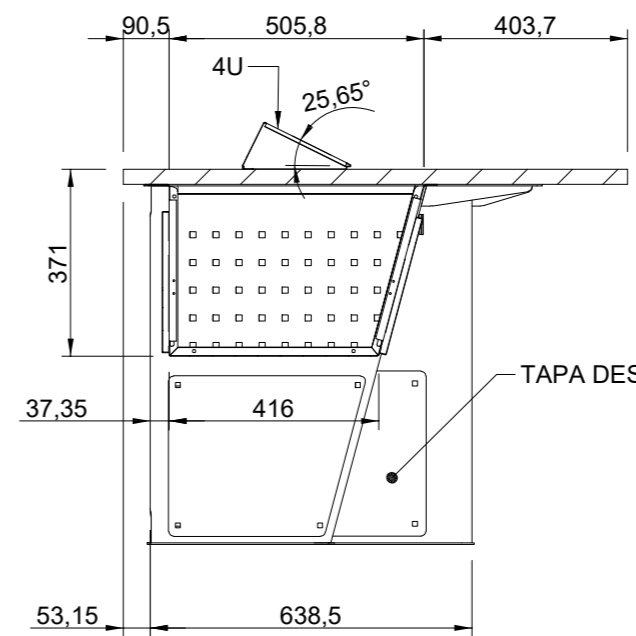

TAPAS DESMONTABLES

CORTE A-A

CORTE B-B

DETALLE VISTA POSTERIOR

 Corporación RTVE		DIRECCIÓN ÁREA TÉCNICA TELEVISIÓN DIRECCIÓN DE OPERACIONES Edificio TVE AVDA. RADIOTELEVISIÓN 4. 28223 Pozuelo de Alarcón (MADRID)	
PROYECTADO: XXXXXXX	CENTRO TERRITORIAL DE TELEVISIÓN ESPAÑOLA LA RIOJA (LOGROÑO)		ESCALA : 1/15
DIBUJADO: F.JOSE SANTAMARIA	CONSOLA SONIDO Y EDITOR		FECHA : 02/09/2022
FICHERO, Numero: .DWG	REFORMADO:		
PLANO Nº : 1-03			

CORTE A-A

CORTE B-B

DETALLE VISTA POSTERIOR

 Corporación RTVE		DIRECCIÓN ÁREA TÉCNICA TELEVISIÓN DIRECCIÓN DE OPERACIONES Edificio TVE AVDA. RADIOTELEVISIÓN 4. 28223 Pozuelo de Alarcón (MADRID)	
PROYECTADO: XXXXXXX	CENTRO TERRITORIAL DE TELEVISIÓN ESPAÑOLA LA RIOJA (LOGROÑO)		ESCALA : 1/15
DIBUJADO: F JOSE SANTAMARIA			FECHA : 01/09/2022
FICHERO, Numero: 0.DWG	CONSOLA DE INGESTA		REFORMADO:
PLANO Nº : 1-04			