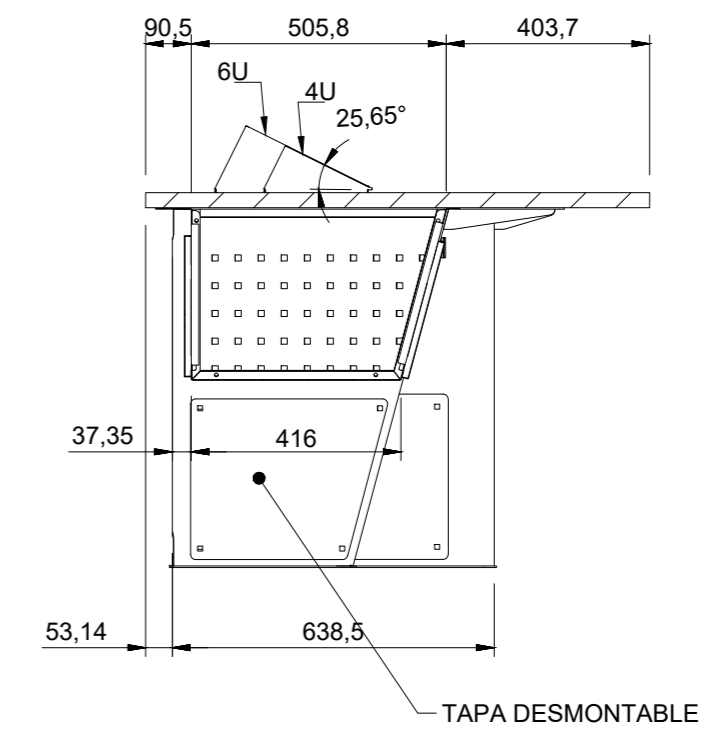

CORTE A-A

DETALLE VISTA POSTERIOR

 Corporación RTVE		DIRECCIÓN ÁREA TÉCNICA TELEVISIÓN DIRECCIÓN DE OPERACIONES Edificio TVE AVDA. RADIOTELEVISIÓN 4. 28223 Pozuelo de Alarcón (MADRID)	
PROYECTADO: XXXXXXXX	CENTRO TERRITORIAL DE TELEVISIÓN ESPAÑOLA LA RIOJA (LOGROÑO)		ESCALA : 1/20
DIBUJADO: F JOSE SANTAMARIA	CONSOLA CONTROL TÉCNICO Y CÁMARAS		FECHA : 01/09/2022
FICHERO, Numero: .DWG			REFORMADO:
PLANO Nº : 1-02			

TAPAS DESMONTABLES

CORTE A-A

CORTE B-B

DETALLE VISTA POSTERIOR

 Corporación RTVE		DIRECCIÓN ÁREA TÉCNICA TELEVISIÓN DIRECCIÓN DE OPERACIONES Edificio TVE AVDA. RADIOTELEVISIÓN 4. 28223 Pozuelo de Alarcón (MADRID)	
PROYECTADO: XXXXXXX	CENTRO TERRITORIAL DE TELEVISIÓN ESPAÑOLA LA RIOJA (LOGROÑO)		ESCALA : 1/15
DIBUJADO: F.JOSE SANTAMARIA	CONSOLA SONIDO Y EDITOR		FECHA : 02/09/2022
FICHERO, Numero: .DWG	REFORMADO:		
PLANO Nº : 1-03			

CORTE A-A

CORTE B-B

DETALLE VISTA POSTERIOR

 Corporación RTVE		DIRECCIÓN ÁREA TÉCNICA TELEVISIÓN DIRECCIÓN DE OPERACIONES Edificio TVE AVDA. RADIOTELEVISIÓN 4. 28223 Pozuelo de Alarcón (MADRID)	
PROYECTADO: XXXXXXX	CENTRO TERRITORIAL DE TELEVISIÓN ESPAÑOLA LA RIOJA (LOGROÑO)		ESCALA : 1/15
DIBUJADO: F JOSE SANTAMARIA			FECHA : 01/09/2022
FICHERO, Numero: 0.DWG	CONSOLA DE INGESTA		REFORMADO:
PLANO Nº : 1-04			