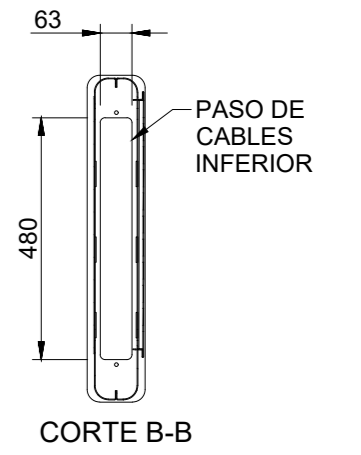

CORTE A-A

DETALLE VISTA POSTERIOR

 Corporación RTVE		DIRECCIÓN ÁREA TÉCNICA TELEVISIÓN DIRECCIÓN DE OPERACIONES Edificio TVE AVDA. RADIOTELEVISIÓN 4. 28223 Pozuelo de Alarcón (MADRID)	
PROYECTADO: XXXXXXXX	CENTRO TERRITORIAL DE TELEVISIÓN ESPAÑOLA LA RIOJA (LOGROÑO)		ESCALA : 1/20
DIBUJADO: F JOSE SANTAMARIA	CONSOLA CONTROL TÉCNICO Y CÁMARAS		FECHA : 01/09/2022
FICHERO, Numero: .DWG			REFORMADO:
PLANO Nº : 1-02			

TAPAS DESMONTABLES

CORTE A-A

CORTE B-B

DETALLE VISTA POSTERIOR

 Corporación RTVE		DIRECCIÓN ÁREA TÉCNICA TELEVISIÓN DIRECCIÓN DE OPERACIONES Edificio TVE AVDA. RADIOTELEVISIÓN 4. 28223 Pozuelo de Alarcón (MADRID)	
PROYECTADO: XXXXXXX	CENTRO TERRITORIAL DE TELEVISIÓN ESPAÑOLA LA RIOJA (LOGROÑO)		ESCALA : 1/15
DIBUJADO: F.JOSE SANTAMARIA	CONSOLA SONIDO Y EDITOR		FECHA : 02/09/2022
FICHERO, Numero: .DWG	REFORMADO:		
PLANO Nº : 1-03			

CORTE A-A

CORTE B-B

DETALLE VISTA POSTERIOR

 Corporación RTVE		DIRECCIÓN ÁREA TÉCNICA TELEVISIÓN DIRECCIÓN DE OPERACIONES Edificio TVE AVDA. RADIOTELEVISIÓN 4. 28223 Pozuelo de Alarcón (MADRID)	
PROYECTADO: XXXXXXX	CENTRO TERRITORIAL DE TELEVISIÓN ESPAÑOLA LA RIOJA (LOGROÑO)		ESCALA : 1/15
DIBUJADO: F JOSE SANTAMARIA			FECHA : 01/09/2022
FICHERO, Numero: 0.DWG	CONSOLA DE INGESTA		REFORMADO:
PLANO Nº : 1-04			