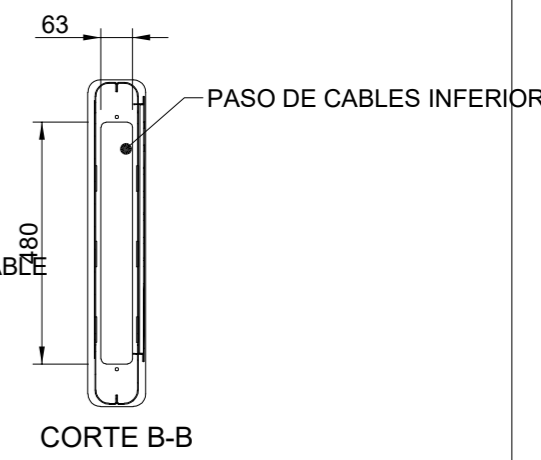

TAPAS DESMONTABLES

CORTE A-A

CORTE B-B

DETALLE VISTA POSTERIOR

 Corporación RTVE		DIRECCIÓN ÁREA TÉCNICA TELEVISIÓN DIRECCIÓN DE OPERACIONES Edificio TVE AVDA. RADIOTELEVISIÓN 4. 28223 Pozuelo de Alarcón (MADRID)	
PROYECTADO: XXXXXXX	CENTRO TERRITORIAL DE TELEVISIÓN ESPAÑOLA LA RIOJA (LOGROÑO)		ESCALA : 1/15
DIBUJADO: F.JOSE SANTAMARIA	CONSOLA SONIDO Y EDITOR		FECHA : 02/09/2022
FICHERO, Numero: .DWG	REFORMADO:		
PLANO Nº : 1-03			

CORTE A-A

CORTE B-B

DETALLE VISTA POSTERIOR

 Corporación RTVE		DIRECCIÓN ÁREA TÉCNICA TELEVISIÓN DIRECCIÓN DE OPERACIONES Edificio TVE AVDA. RADIOTELEVISIÓN 4. 28223 Pozuelo de Alarcón (MADRID)	
PROYECTADO: XXXXXXX	CENTRO TERRITORIAL DE TELEVISIÓN ESPAÑOLA LA RIOJA (LOGROÑO)		ESCALA : 1/15
DIBUJADO: F JOSE SANTAMARIA			FECHA : 01/09/2022
FICHERO, Numero: 0.DWG	CONSOLA DE INGESTA		REFORMADO:
PLANO Nº : 1-04			