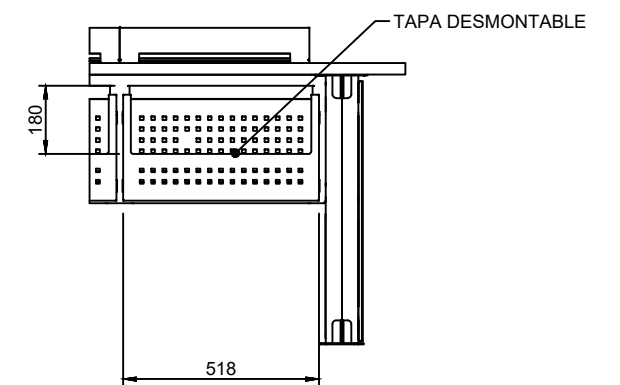

CORTE A-A

DETALLE VISTA POSTERIOR

 Corporación RTVE		DIRECCIÓN ÁREA TÉCNICA TELEVISIÓN DIRECCIÓN DE OPERACIONES Edificio TVE AVDA. RADIOTELEVISIÓN 4. 28223 Pozuelo de Alarcón (MADRID)	
PROYECTADO: XXXXXXXX	CENTRO TERRITORIAL DE TELEVISIÓN ESPAÑOLA LA RIOJA (LOGROÑO)		ESCALA : 1/20
DIBUJADO: F JOSE SANTAMARIA	CONSOLA CONTROL TÉCNICO Y CÁMARAS		FECHA : 01/09/2022
FICHERO, Numero: .DWG			REFORMADO:
PLANO Nº : 1-02			

TAPAS DESMONTABLES

CORTE A-A

CORTE B-B

DETALLE VISTA POSTERIOR

 Corporación RTVE		DIRECCIÓN ÁREA TÉCNICA TELEVISIÓN DIRECCIÓN DE OPERACIONES Edificio TVE AVDA. RADIOTELEVISIÓN 4. 28223 Pozuelo de Alarcón (MADRID)	
PROYECTADO: XXXXXXX	CENTRO TERRITORIAL DE TELEVISIÓN ESPAÑOLA LA RIOJA (LOGROÑO)		ESCALA : 1/15
DIBUJADO: F.JOSE SANTAMARIA	CONSOLA SONIDO Y EDITOR		FECHA : 02/09/2022
FICHERO, Numero: .DWG	REFORMADO:		
PLANO Nº : 1-03			