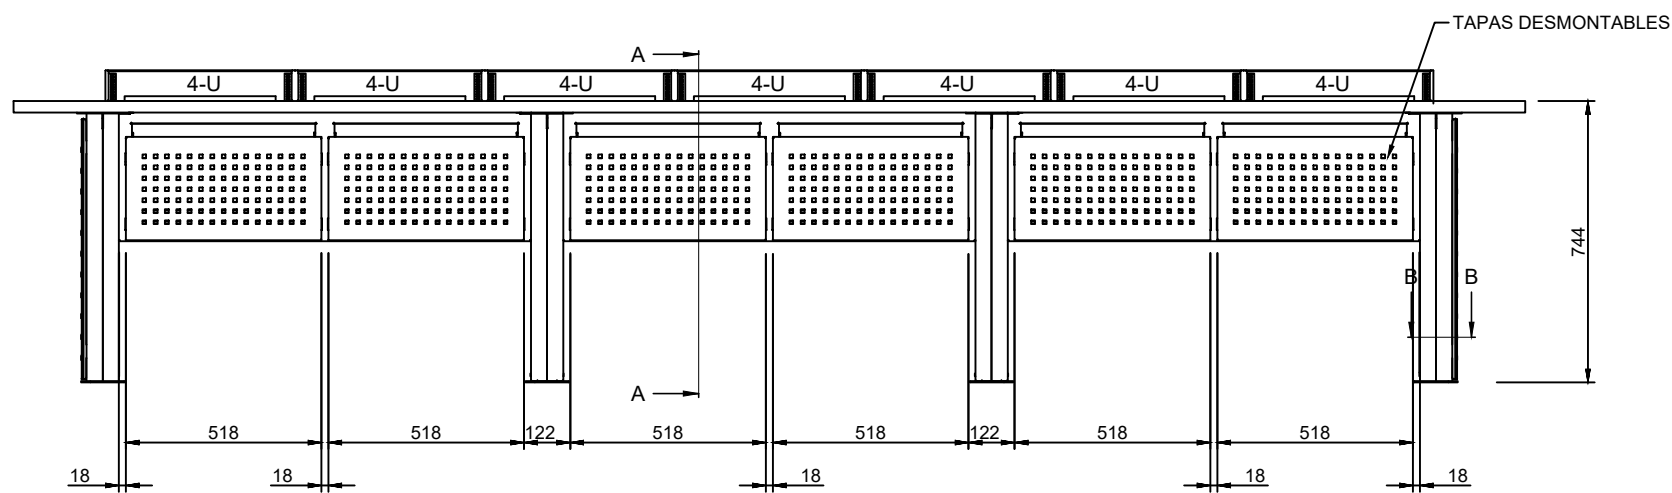

 Corporación RTVE		DIRECCIÓN ÁREA TÉCNICA TELEVISIÓN DIRECCIÓN DE OPERACIONES Edificio TVE AVDA. RADIOTELEVISIÓN 4. 28223 Pozuelo de Alarcón (MADRID)	
PROYECTADO: XXXXXXX	CENTRO TERRITORIAL DE TELEVISIÓN ESPAÑOLA LA RIOJA (LOGROÑO)		ESCALA : 1/15
DIBUJADO: F JOSE SANTAMARIA	CONSOLA DE REALIZACIÓN		FECHA : 01/09/2022
FICHERO, Numero: .DWG			REFORMADO:
PLANO Nº : 1-1			

CORTE A-A

DETALLE VISTA POSTERIOR

 Corporación RTVE		DIRECCIÓN ÁREA TÉCNICA TELEVISIÓN DIRECCIÓN DE OPERACIONES Edificio TVE AVDA. RADIOTELEVISIÓN 4. 28223 Pozuelo de Alarcón (MADRID)	
PROYECTADO: XXXXXXXX	CENTRO TERRITORIAL DE TELEVISIÓN ESPAÑOLA LA RIOJA (LOGROÑO)		ESCALA : 1/20
DIBUJADO: F JOSE SANTAMARIA	CONSOLA CONTROL TÉCNICO Y CÁMARAS		FECHA : 01/09/2022
FICHERO, Numero: .DWG			REFORMADO:
PLANO Nº : 1-02			

TAPAS DESMONTABLES

CORTE A-A

CORTE B-B

DETALLE VISTA POSTERIOR

 Corporación RTVE		DIRECCIÓN ÁREA TÉCNICA TELEVISIÓN DIRECCIÓN DE OPERACIONES Edificio TVE AVDA. RADIOTELEVISIÓN 4. 28223 Pozuelo de Alarcón (MADRID)	
PROYECTADO: XXXXXXX	CENTRO TERRITORIAL DE TELEVISIÓN ESPAÑOLA LA RIOJA (LOGROÑO)		ESCALA : 1/15
DIBUJADO: F.JOSE SANTAMARIA	CONSOLA SONIDO Y EDITOR		FECHA : 02/09/2022
FICHERO, Numero: .DWG	REFORMADO:		
PLANO Nº : 1-03			

CORTE A-A

DETALLE VISTA POSTERIOR

 Corporación RTVE		DIRECCIÓN ÁREA TÉCNICA TELEVISIÓN DIRECCIÓN DE OPERACIONES Edificio TVE AVDA. RADIOTELEVISIÓN 4. 28223 Pozuelo de Alarcón (MADRID)	
PROYECTADO: XXXXXXX	CENTRO TERRITORIAL DE TELEVISIÓN ESPAÑOLA LA RIOJA (LOGROÑO)		ESCALA : 1/15
DIBUJADO: F JOSE SANTAMARIA			FECHA : 01/09/2022
FICHERO, Numero: .DWG	CONSOLA EDICIÓN 2 UNIDADES		REFORMADO:
PLANO Nº : 1-05			