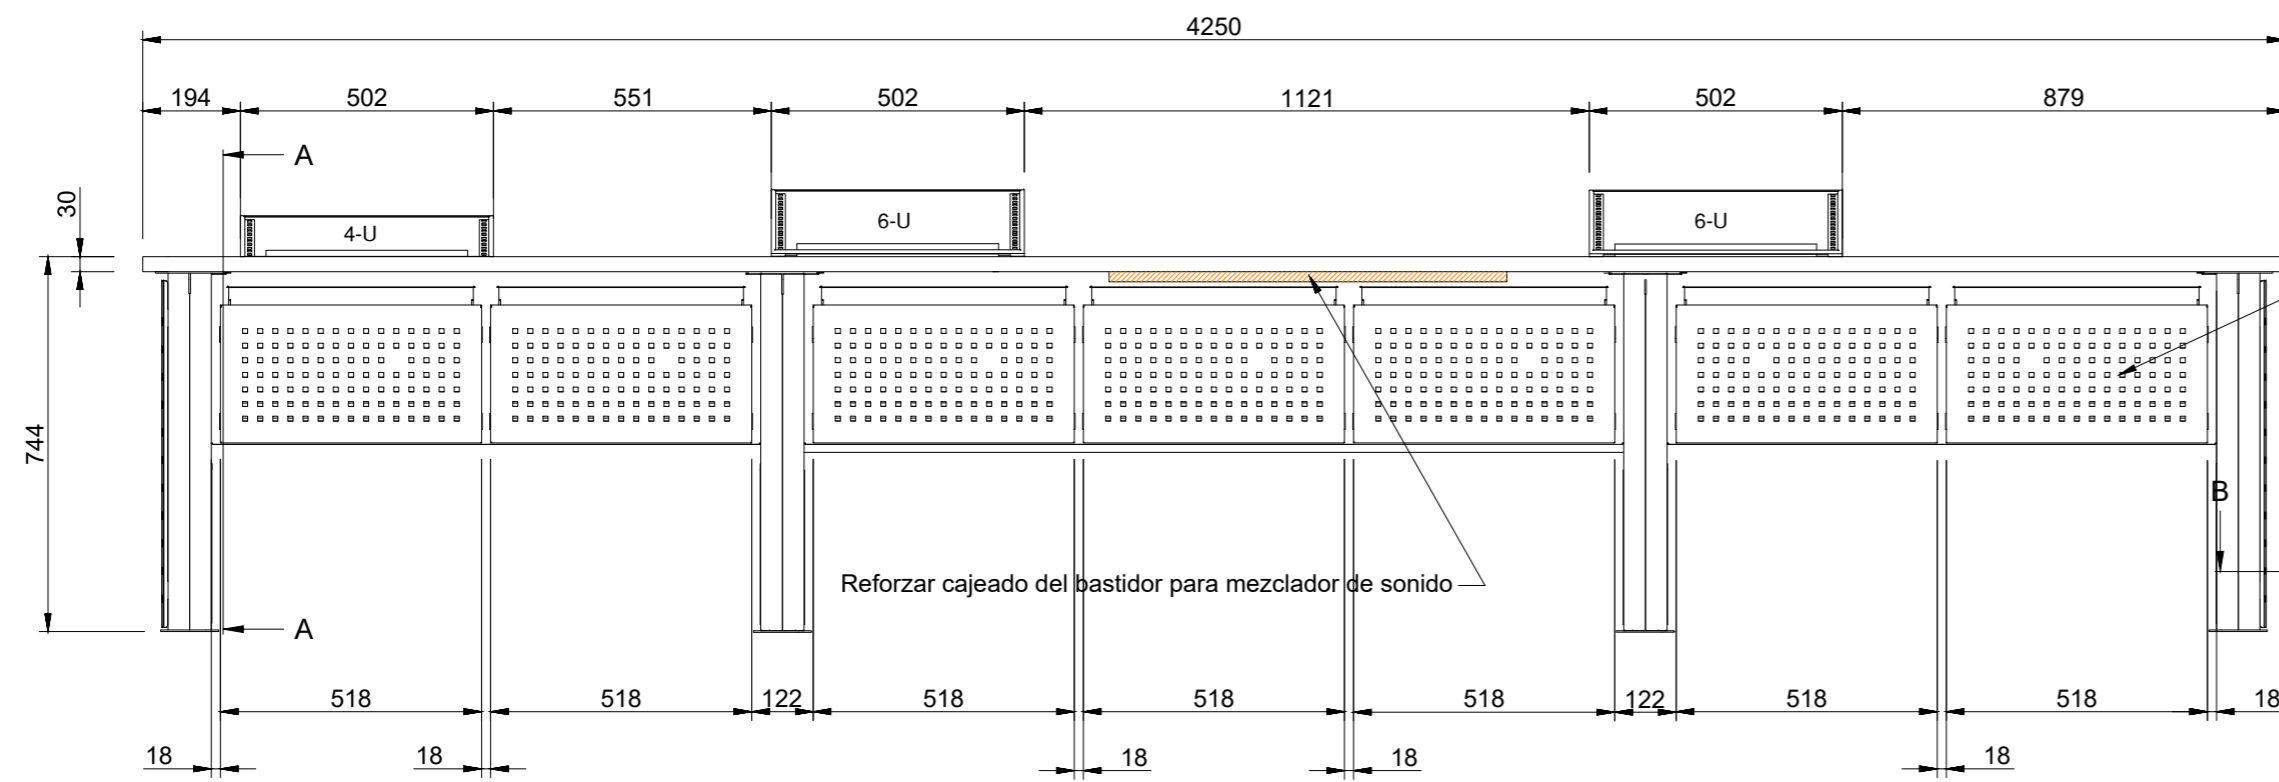

 Corporación RTVE		DIRECCIÓN ÁREA TÉCNICA TELEVISIÓN DIRECCIÓN DE OPERACIONES Edificio TVE AVDA. RADIOTELEVISIÓN 4. 28223 Pozuelo de Alarcón (MADRID)	
PROYECTADO: XXXXXXX	CENTRO TERRITORIAL DE TELEVISIÓN ESPAÑOLA LA RIOJA (LOGROÑO)		ESCALA : 1/15
DIBUJADO: F JOSE SANTAMARIA	CONSOLA DE REALIZACIÓN		FECHA : 01/09/2022
FICHERO, Numero: .DWG			REFORMADO:
PLANO Nº : 1-1			

CORTE A-A

DETALLE VISTA POSTERIOR

 Corporación RTVE		DIRECCIÓN ÁREA TÉCNICA TELEVISIÓN DIRECCIÓN DE OPERACIONES Edificio TVE AVDA. RADIOTELEVISIÓN 4. 28223 Pozuelo de Alarcón (MADRID)	
PROYECTADO: XXXXXXXX	CENTRO TERRITORIAL DE TELEVISIÓN ESPAÑOLA LA RIOJA (LOGROÑO)		ESCALA : 1/20
DIBUJADO: F JOSE SANTAMARIA	CONSOLA CONTROL TÉCNICO Y CÁMARAS		FECHA : 01/09/2022
FICHERO, Numero: .DWG			REFORMADO:
PLANO Nº : 1-02			

TAPAS DESMONTABLES

CORTE A-A

CORTE B-B

DETALLE VISTA POSTERIOR

 Corporación RTVE		DIRECCIÓN ÁREA TÉCNICA TELEVISIÓN DIRECCIÓN DE OPERACIONES Edificio TVE AVDA. RADIOTELEVISIÓN 4. 28223 Pozuelo de Alarcón (MADRID)	
PROYECTADO: XXXXXXX	CENTRO TERRITORIAL DE TELEVISIÓN ESPAÑOLA LA RIOJA (LOGROÑO)		ESCALA : 1/15
DIBUJADO: F.JOSE SANTAMARIA	CONSOLA SONIDO Y EDITOR		FECHA : 02/09/2022
FICHERO, Numero: .DWG	REFORMADO:		
PLANO Nº : 1-03			

CORTE A-A

DETALLE VISTA POSTERIOR

 Corporación RTVE		DIRECCIÓN ÁREA TÉCNICA TELEVISIÓN DIRECCIÓN DE OPERACIONES Edificio TVE AVDA. RADIOTELEVISIÓN 4. 28223 Pozuelo de Alarcón (MADRID)	
PROYECTADO: XXXXXXX	CENTRO TERRITORIAL DE TELEVISIÓN ESPAÑOLA LA RIOJA (LOGROÑO)		ESCALA : 1/15
DIBUJADO: F JOSE SANTAMARIA			FECHA : 01/09/2022
FICHERO, Numero: .DWG	CONSOLA EDICIÓN 2 UNIDADES		REFORMADO:
PLANO Nº : 1-05			