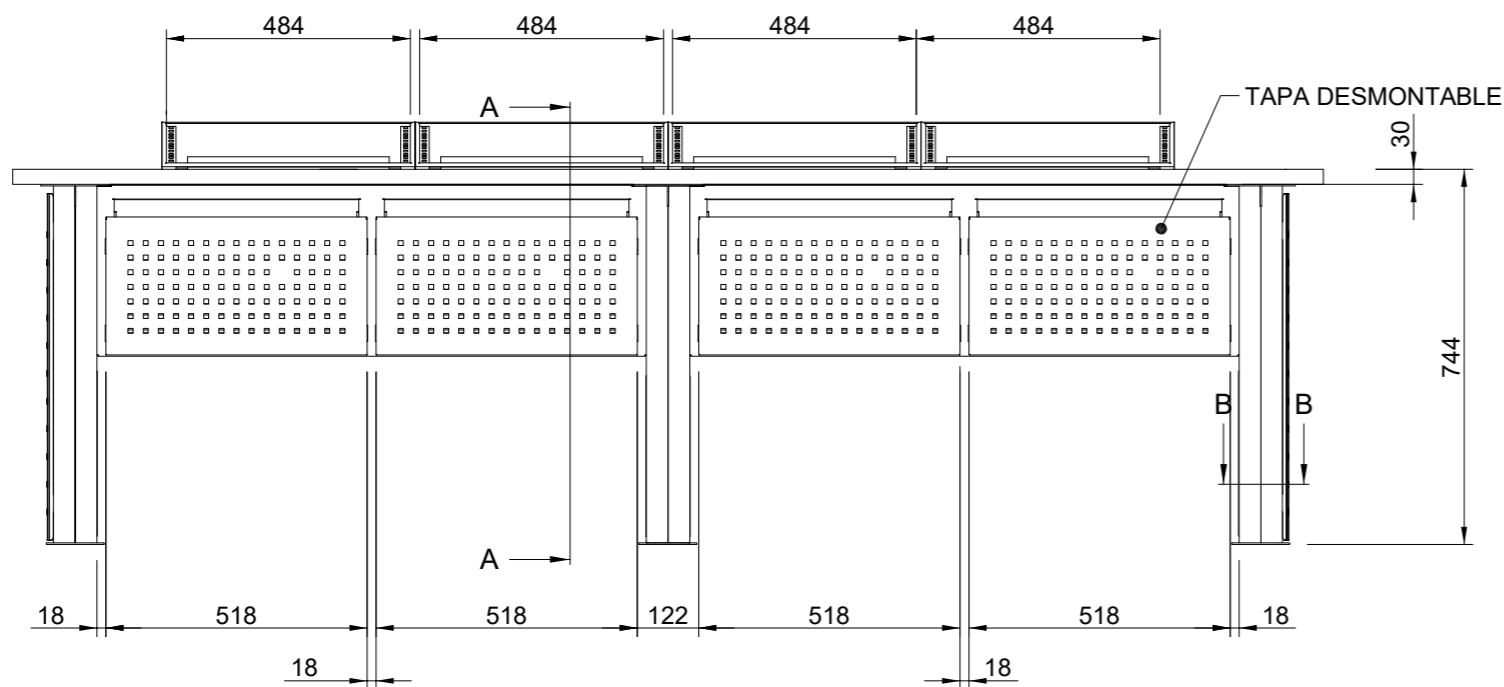

TAPAS DESMONTABLES

CORTE A-A

CORTE B-B

DETALLE VISTA POSTERIOR

 Corporación RTVE		DIRECCIÓN ÁREA TÉCNICA TELEVISIÓN DIRECCIÓN DE OPERACIONES Edificio TVE AVDA. RADIOTELEVISIÓN 4. 28223 Pozuelo de Alarcón (MADRID)	
PROYECTADO: XXXXXXX	CENTRO TERRITORIAL DE TELEVISIÓN ESPAÑOLA LA RIOJA (LOGROÑO)		ESCALA : 1/15
DIBUJADO: F.JOSE SANTAMARIA	CONSOLA SONIDO Y EDITOR		FECHA : 02/09/2022
FICHERO, Numero: .DWG	REFORMADO:		
PLANO Nº : 1-03			