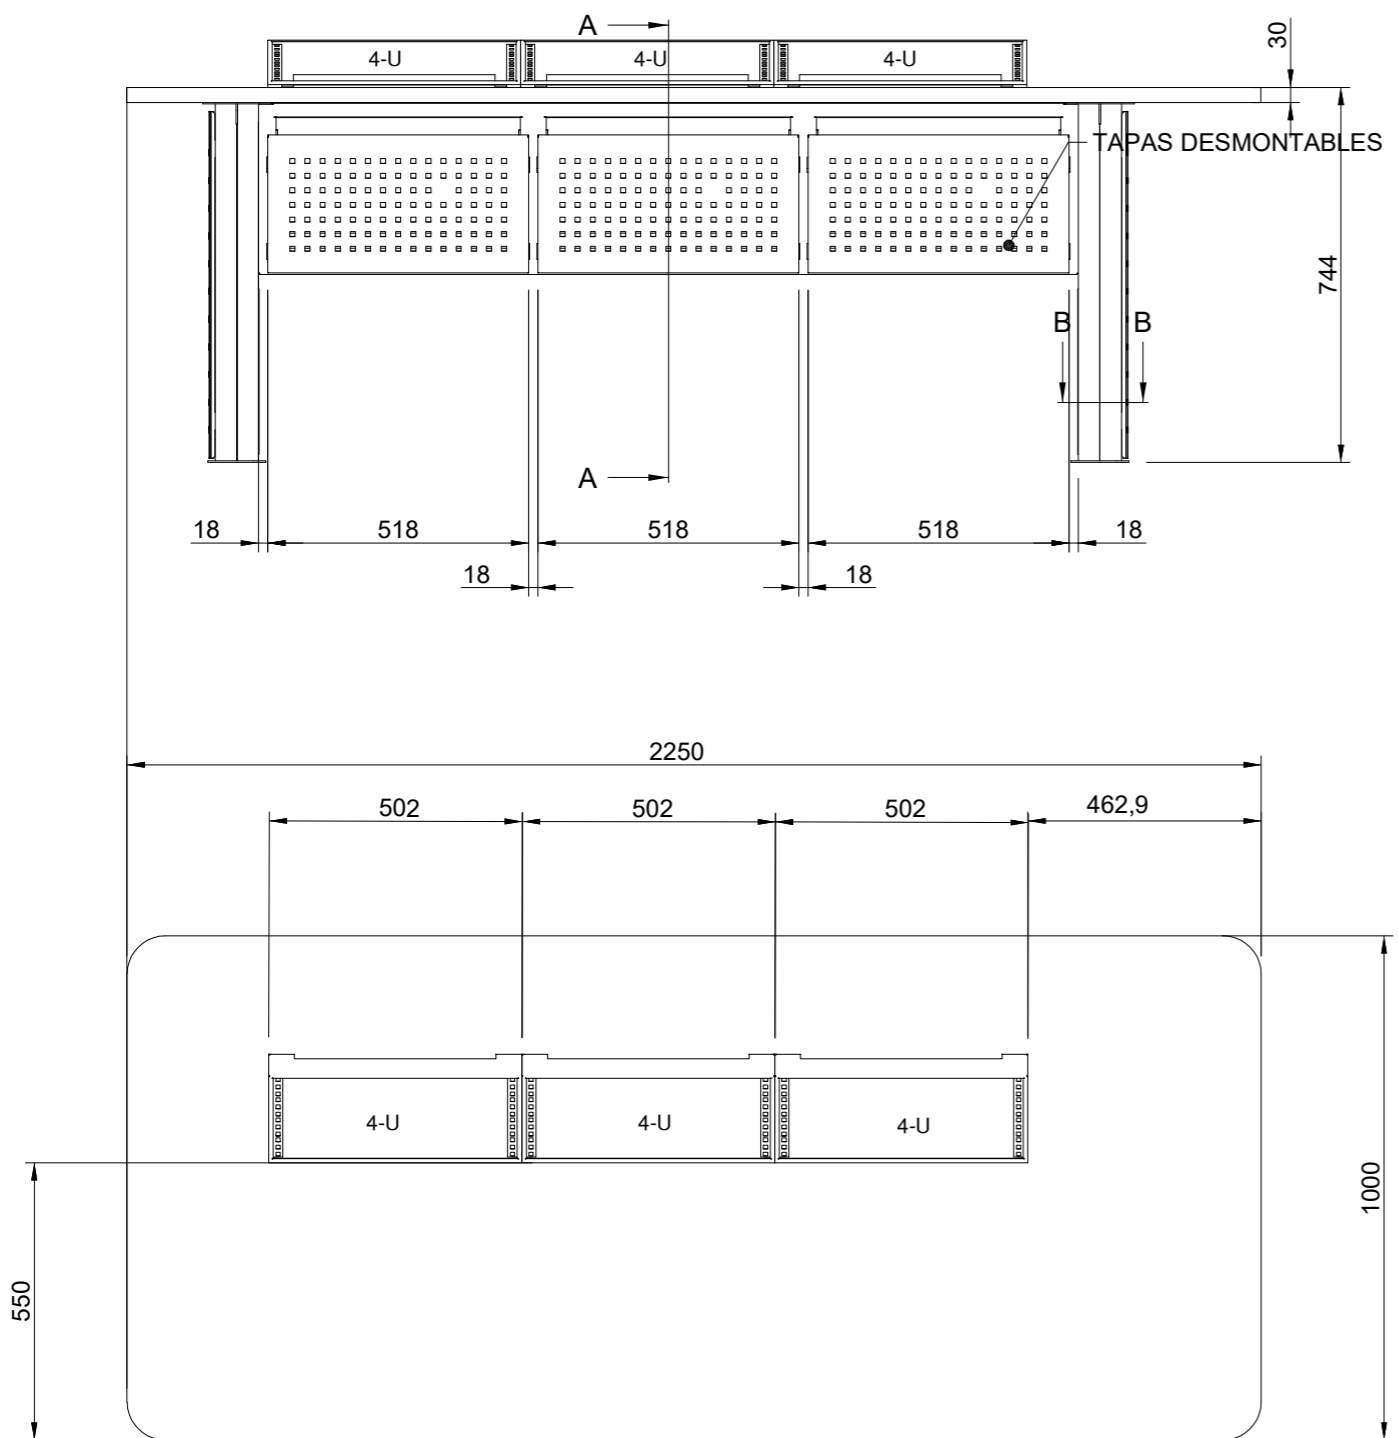

CORTE A-A

Corporación RTVE		DIRECCIÓN ÁREA TÉCNICA TELEVISIÓN DIRECCIÓN DE OPERACIONES Edificio TVE AVDA. RADIOTELEVISIÓN 4. 28223 Pozuelo de Alarcón (MADRID)	
PROYECTADO: XXXXXXX	CENTRO TERRITORIAL DE TELEVISIÓN ESPAÑOLA LA RIOJA (LOGROÑO)		ESCALA : 1/15
DIBUJADO: F JOSE SANTAMARIA			FECHA : 01/09/2022
FICHERO, Numero: .DWG	CONSOLA EDICIÓN 2 UNIDADES		REFORMADO:
PLANO Nº : 1-05