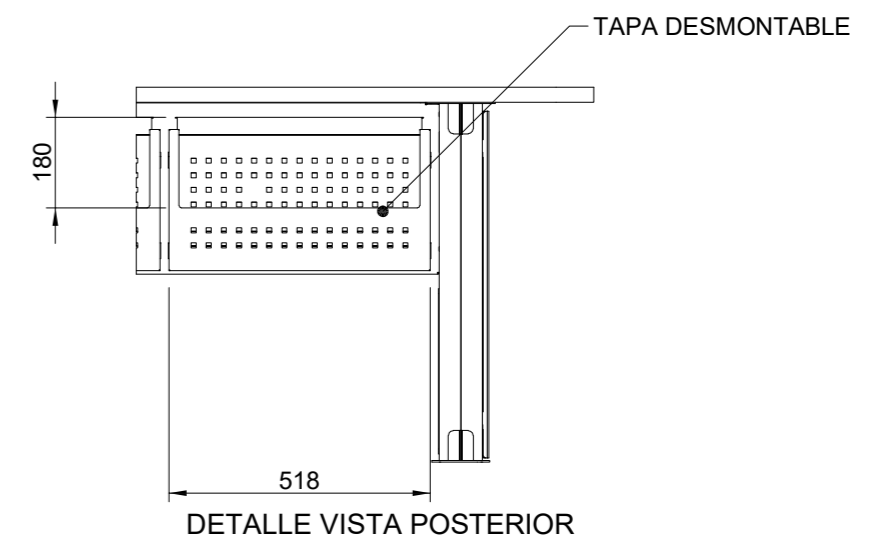

DETALLE VISTA POSTERIOR

Corporación RTVE		DIRECCIÓN ÁREA TÉCNICA TELEVISIÓN DIRECCIÓN DE OPERACIONES Edificio TVE AVDA. RADIOTELEVISIÓN 4. 28223 Pozuelo de Alarcón (MADRID)	
PROYECTADO: XXXXXXX	CENTRO TERRITORIAL DE TELEVISIÓN ESPAÑOLA LA RIOJA (LOGROÑO)		ESCALA : 1/15
DIBUJADO: F JOSE SANTAMARIA			FECHA : 01/09/2022
FICHERO, Numero: 0.DWG	CONSOLA DE INGESTA		REFORMADO:
PLANO Nº : 1-04