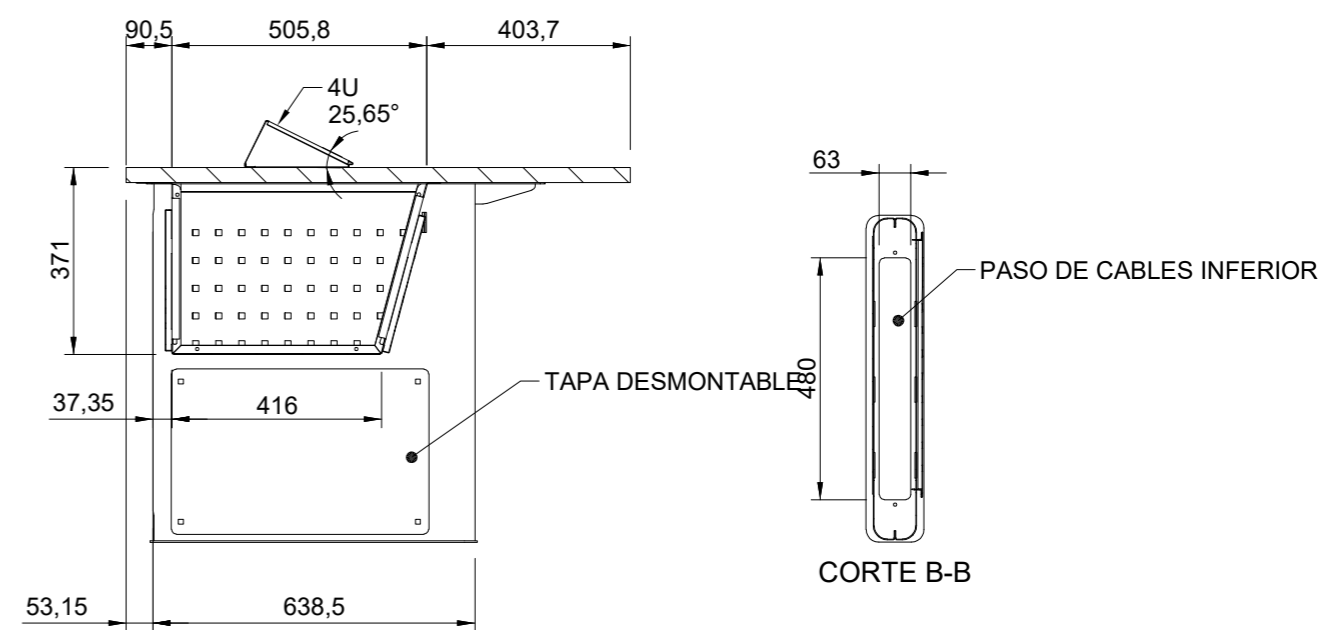

TAPAS DESMONTABLES

CORTE A-A

CORTE B-B

DETALLE VISTA POSTERIOR

 Corporación RTVE		DIRECCIÓN ÁREA TÉCNICA TELEVISIÓN DIRECCIÓN DE OPERACIONES Edificio TVE AVDA. RADIOTELEVISIÓN 4. 28223 Pozuelo de Alarcón (MADRID)	
PROYECTADO: XXXXXXX	CENTRO TERRITORIAL DE TELEVISIÓN ESPAÑOLA LA RIOJA (LOGROÑO)		ESCALA : 1/15
DIBUJADO: F.JOSE SANTAMARIA	CONSOLA SONIDO Y EDITOR		FECHA : 02/09/2022
FICHERO, Numero: .DWG	REFORMADO:		
PLANO Nº : 1-03			

CORTE A-A

CORTE B-B

DETALLE VISTA POSTERIOR

 Corporación RTVE		DIRECCIÓN ÁREA TÉCNICA TELEVISIÓN DIRECCIÓN DE OPERACIONES Edificio TVE AVDA. RADIOTELEVISIÓN 4. 28223 Pozuelo de Alarcón (MADRID)	
PROYECTADO: XXXXXXX	CENTRO TERRITORIAL DE TELEVISIÓN ESPAÑOLA LA RIOJA (LOGROÑO)		ESCALA : 1/15
DIBUJADO: F JOSE SANTAMARIA			FECHA : 01/09/2022
FICHERO, Numero: 0.DWG	CONSOLA DE INGESTA		REFORMADO:
PLANO Nº : 1-04			