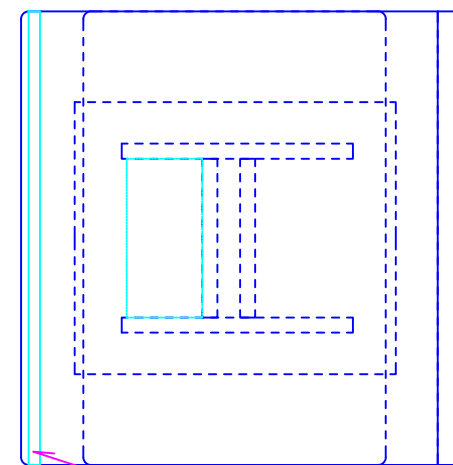

ATRIL

DE METACRILATO
TRANSPARENTE.

(Cotas en cm.)

PLANTA

PLANTA

TIRA DE METACRILATO
(SIRVE DE TOPE PARA PAPELES)

ESTANTERÍA
PEQUEÑA

TODAS LAS PIEZAS DE
METACRILATO
TRANSPARENTE
LLEVARÁN PEGADO EN
LA CARA POSTERIOR
VINOLO AL ÁCIDO
(GLASEADO).

ALZADO FRONTAL

ALZADO LATERAL

ATRIL

DE METACRILATO
TRANSPARENTE.

(Cotas en cm.)

PLANTA

PLANTA

ALZADO FRONTAL

ALZADO LATERAL

**NOTA:
ESTOS PLANOS SON ORIENTATIVOS, LAS MEDIDAS SE HAN
DE COTEJAR CON EL ATRIL YA EXISTENTE.**