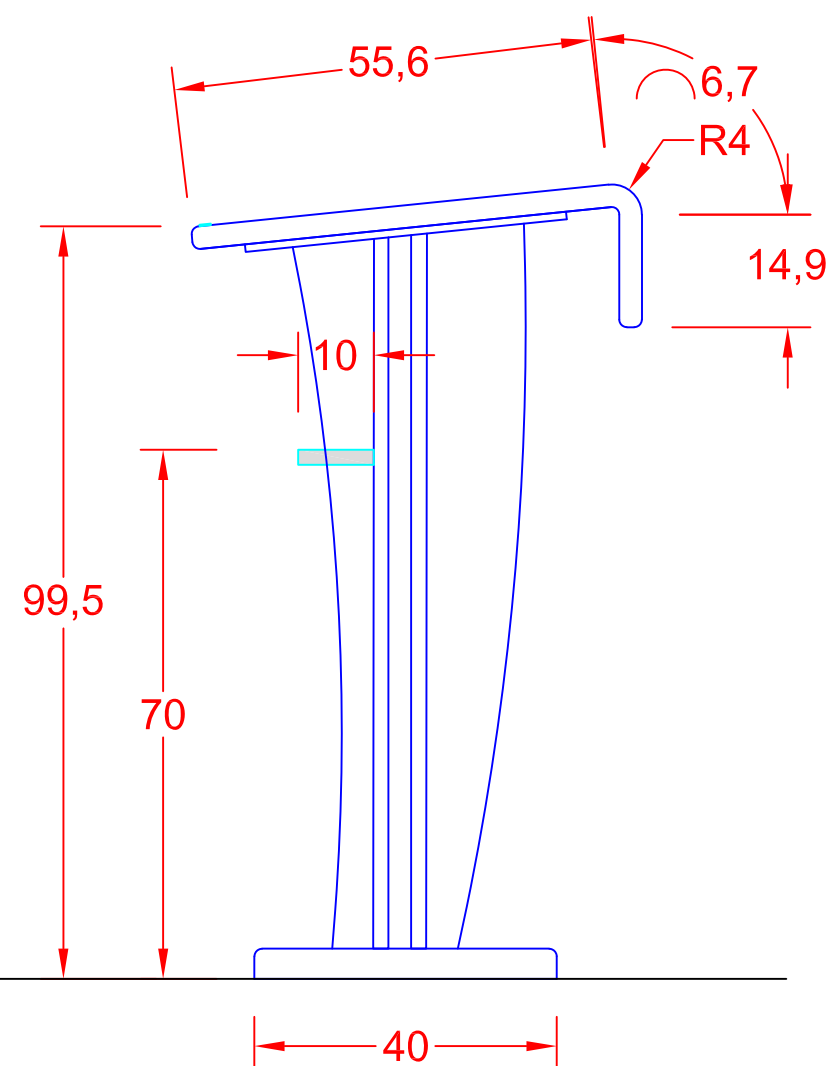

ATRIL

DE METACRILATO
TRANSPARENTE.

(Cotas en cm.)

PLANTA

PLANTA

TIRA DE METACRILATO
(SIRVE DE TOPE PARA PAPELES)

ESTANTERÍA
PEQUEÑA

TODAS LAS PIEZAS DE
METACRILATO
TRANSPARENTE
LLEVARÁN PEGADO EN
LA CARA POSTERIOR
VINOLO AL ÁCIDO
(GLASEADO).

ALZADO FRONTAL

ALZADO LATERAL

ATRIL

DE METACRILATO
TRANSPARENTE.

(Cotas en cm.)

PLANTA

PLANTA

ALZADO FRONTAL

ALZADO LATERAL

**NOTA:
ESTOS PLANOS SON ORIENTATIVOS, LAS MEDIDAS SE HAN
DE COTEJAR CON EL ATRIL YA EXISTENTE.**