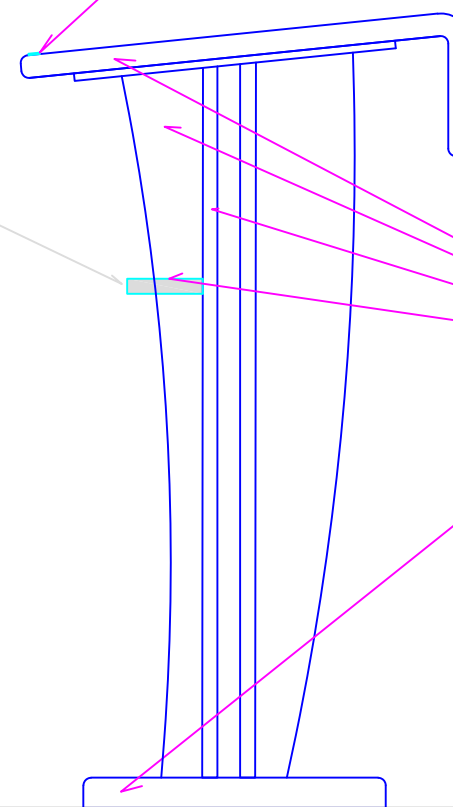

ATRIL

DE METACRILATO
TRANSPARENTE.

(Cotas en cm.)

PLANTA

PLANTA

TIRA DE METACRILATO
(SIRVE DE TOPE PARA PAPELES)

ESTANTERÍA
PEQUEÑA

TODAS LAS PIEZAS DE
METACRILATO
TRANSPARENTE
LLEVARÁN PEGADO EN
LA CARA POSTERIOR
VINOLO AL ÁCIDO
(GLASEADO).

ALZADO FRONTAL

ALZADO LATERAL

ATRIL

DE METACRILATO
TRANSPARENTE.

(Cotas en cm.)

PLANTA

PLANTA

ALZADO FRONTAL

ALZADO LATERAL

**NOTA:
ESTOS PLANOS SON ORIENTATIVOS, LAS MEDIDAS SE HAN
DE COTEJAR CON EL ATRIL YA EXISTENTE.**