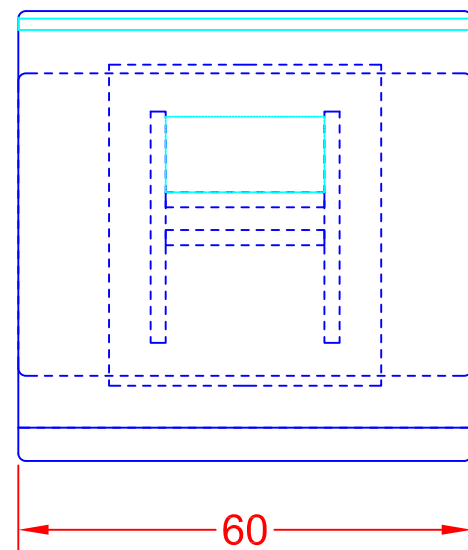

ATRIL

DE METACRILATO
TRANSPARENTE.

(Cotas en cm.)

PLANTA

PLANTA

TIRA DE METACRILATO
(SIRVE DE TOPE PARA PAPELES)

ESTANTERÍA
PEQUEÑA

TODAS LAS PIEZAS DE
METACRILATO
TRANSPARENTE
LLEVARÁN PEGADO EN
LA CARA POSTERIOR
VINOLO AL ÁCIDO
(GLASEADO).

ALZADO FRONTAL

ALZADO LATERAL

ATRIL

DE METACRILATO
TRANSPARENTE.

(Cotas en cm.)

PLANTA

PLANTA

ALZADO FRONTAL

ALZADO LATERAL

**NOTA:
ESTOS PLANOS SON ORIENTATIVOS, LAS MEDIDAS SE HAN
DE COTEJAR CON EL ATRIL YA EXISTENTE.**