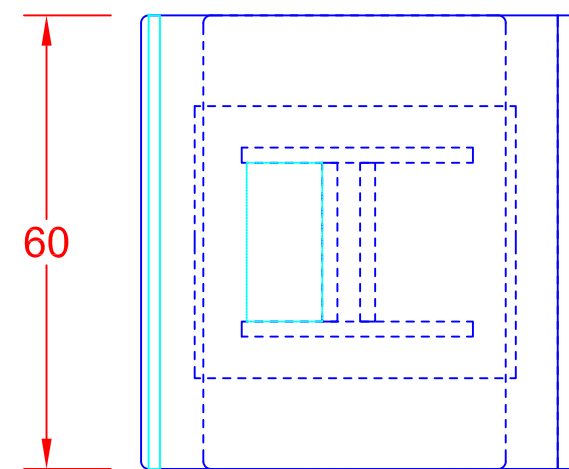

ATRIL

DE METACRILATO
TRANSPARENTE.

(Cotas en cm.)

PLANTA

PLANTA

TIRA DE METACRILATO
(SIRVE DE TOPE PARA PAPELES)

ESTANTERÍA
PEQUEÑA

TODAS LAS PIEZAS DE
METACRILATO
TRANSPARENTE
LLEVARÁN PEGADO EN
LA CARA POSTERIOR
VINOLO AL ÁCIDO
(GLASEADO).

ALZADO FRONTAL

ALZADO LATERAL

ATRIL

DE METACRILATO
TRANSPARENTE.

(Cotas en cm.)

PLANTA

PLANTA

ALZADO FRONTAL

ALZADO LATERAL

**NOTA:
ESTOS PLANOS SON ORIENTATIVOS, LAS MEDIDAS SE HAN
DE COTEJAR CON EL ATRIL YA EXISTENTE.**