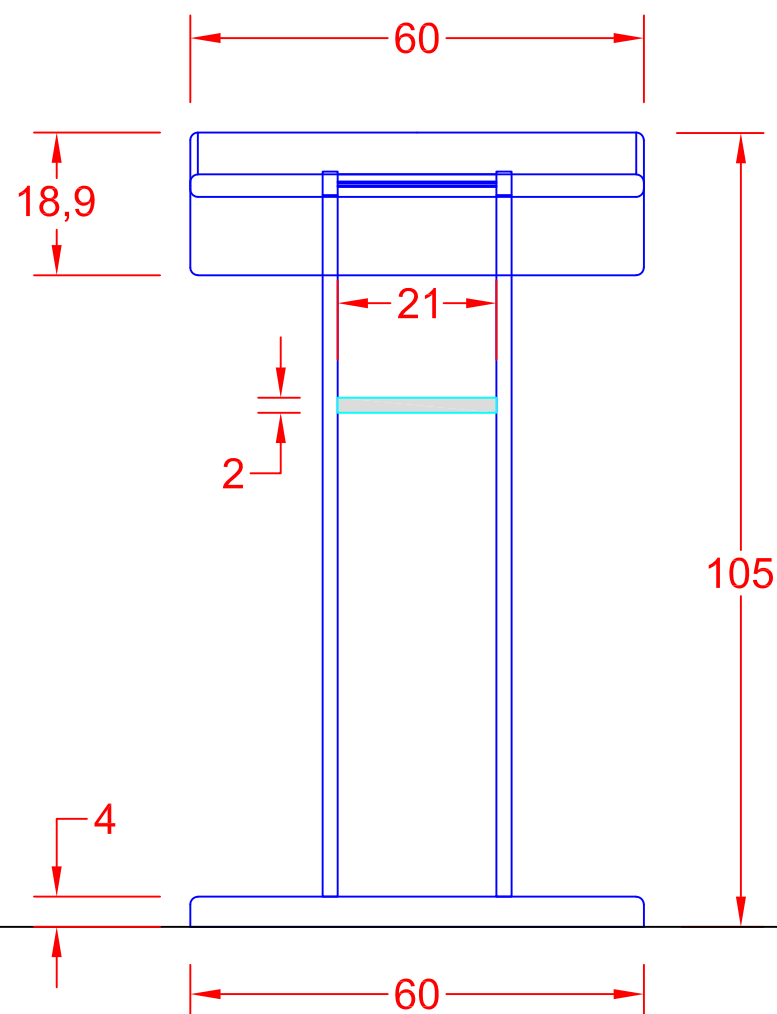

ATRIL

DE METACRILATO
TRANSPARENTE.

(Cotas en cm.)

PLANTA

PLANTA

TIRA DE METACRILATO
(SIRVE DE TOPE PARA PAPELES)

ESTANTERÍA
PEQUEÑA

TODAS LAS PIEZAS DE
METACRILATO
TRANSPARENTE
LLEVARÁN PEGADO EN
LA CARA POSTERIOR
VINOLO AL ÁCIDO
(GLASEADO).

ALZADO FRONTAL

ALZADO LATERAL

ATRIL

DE METACRILATO
TRANSPARENTE.

(Cotas en cm.)

PLANTA

PLANTA

ALZADO FRONTAL

ALZADO LATERAL

**NOTA:
ESTOS PLANOS SON ORIENTATIVOS, LAS MEDIDAS SE HAN
DE COTEJAR CON EL ATRIL YA EXISTENTE.**