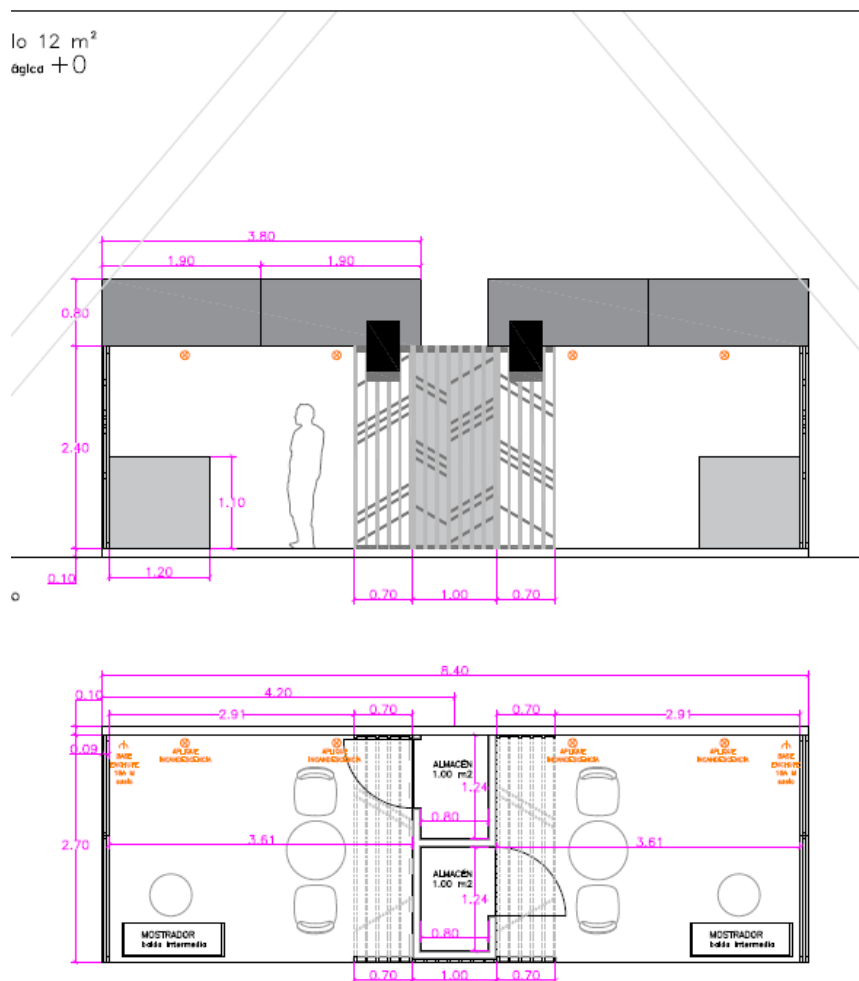

El evento se realizará del día 24 de abril al 7 de mayo, pero el montaje debería de iniciarse el 19 de abril para contar con hasta 3 días hábiles de montaje.

El servicio por tanto debe incluir todas las jornadas de montaje previas y desmontajes posteriores y la asistencia técnica necesaria para la prestación del servicio.

Todo el diseño y la producción de la imagen corporativa y cartelería será por cuenta de RTVE (traseras, cubos, corpóreos...)

Las imágenes del stand son las siguientes: