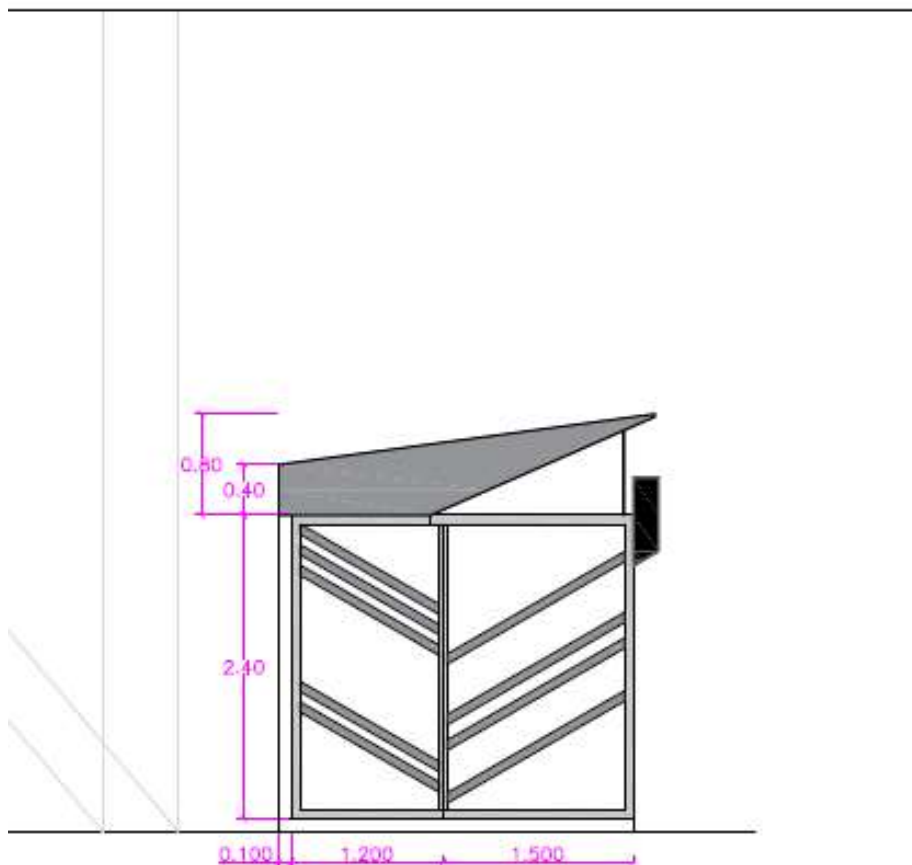

Alzado lateral

Descripción Boutique Simple Planta Caja Mágica +0

–Boutique construida en madera acabado en pintura plástica

–Superficie 12 m² aprox.

–Altura libre 2.40m

–Almacén 1,00 m²

–Cuadro de Luz de 3,3 Kw

–Mobiliario:

1 Mostrador 1,20 x 0,40 x 1,10

1 Taburete

1 Mesa baja

2 Sillas confidente