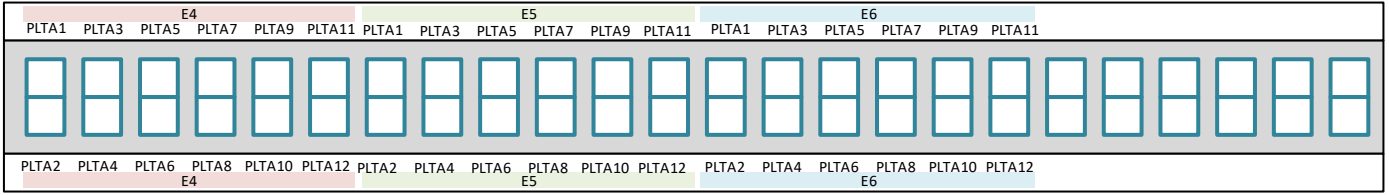

Rack 504

PPF 1 Bajadas plató 4 - 6

PPF 2 Salidas Matriz

PPF 3 Bajadas plató 1 - 4

PPV entradas HD-SDI Prime

CAJAS DE LATÓ

E_Caja A

E_Caja B