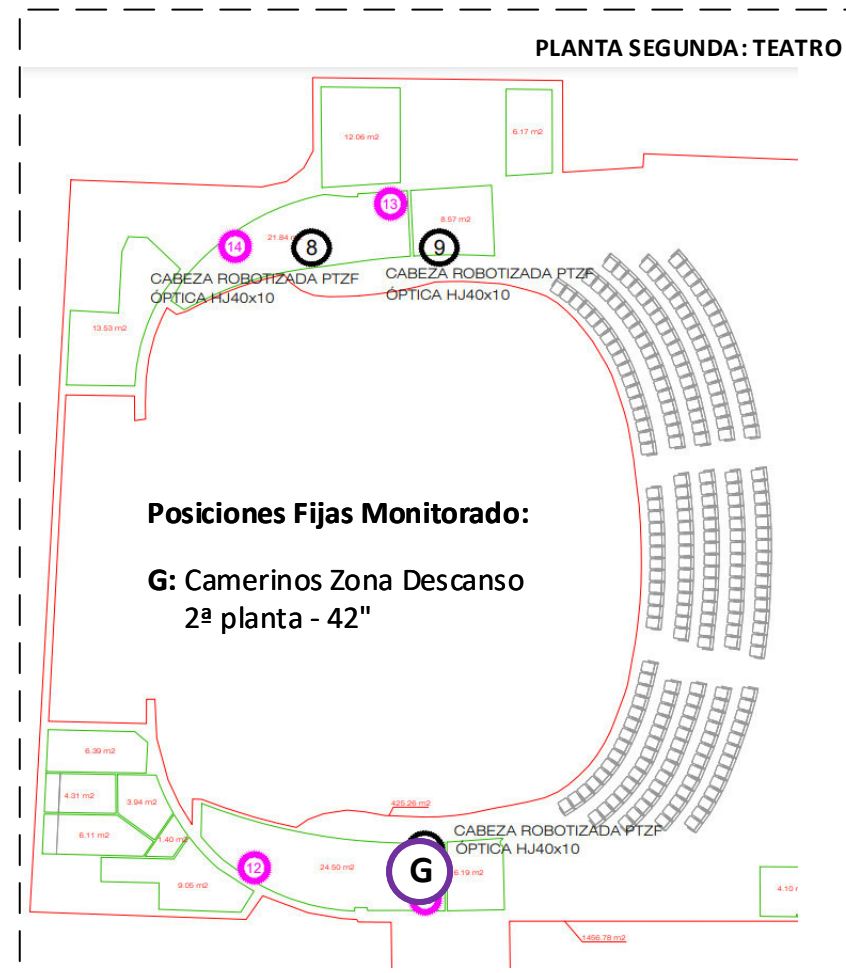

Plano Nº:
v1

S-03898-2023

Reformado:

RX Zero-Latency
x3uds
 Banda 5GHz
 Polarización H y V

Televisor LG - 42"
 con HDMI

PLANTA PRIMERA: TEATRO

PLANTA SEGUNDA: TEATRO

PLANTA BAJA: SALA RACKS RNE

Plano Nº:

v1

Sistema TX/RX de video
inalámbrica para artistas

S-03898-2023

Fecha:
 26/05/2023

Reformado: