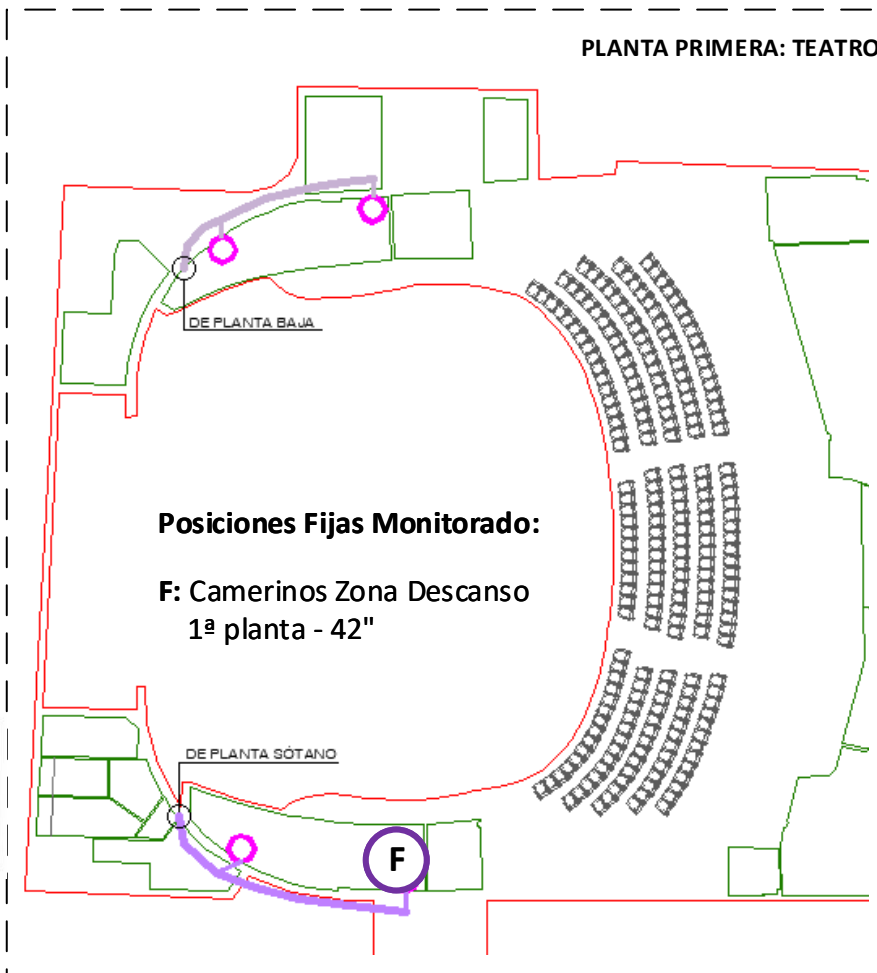

Plano Nº:
v1

S-03898-2023

Reformado:

RX Zero-Latency
x3uds
 Banda 5GHz
 Polarización H y V

Televisor LG - 42"
 con HDMI

PLANTA PRIMERA: TEATRO

PLANTA SEGUNDA: TEATRO

PLANTA BAJA: SALA RACKS RNE

Plano Nº:

v1

Sistema TX/RX de video
inalámbrica para artistas

S-03898-2023

Fecha:
 26/05/2023

Reformado: