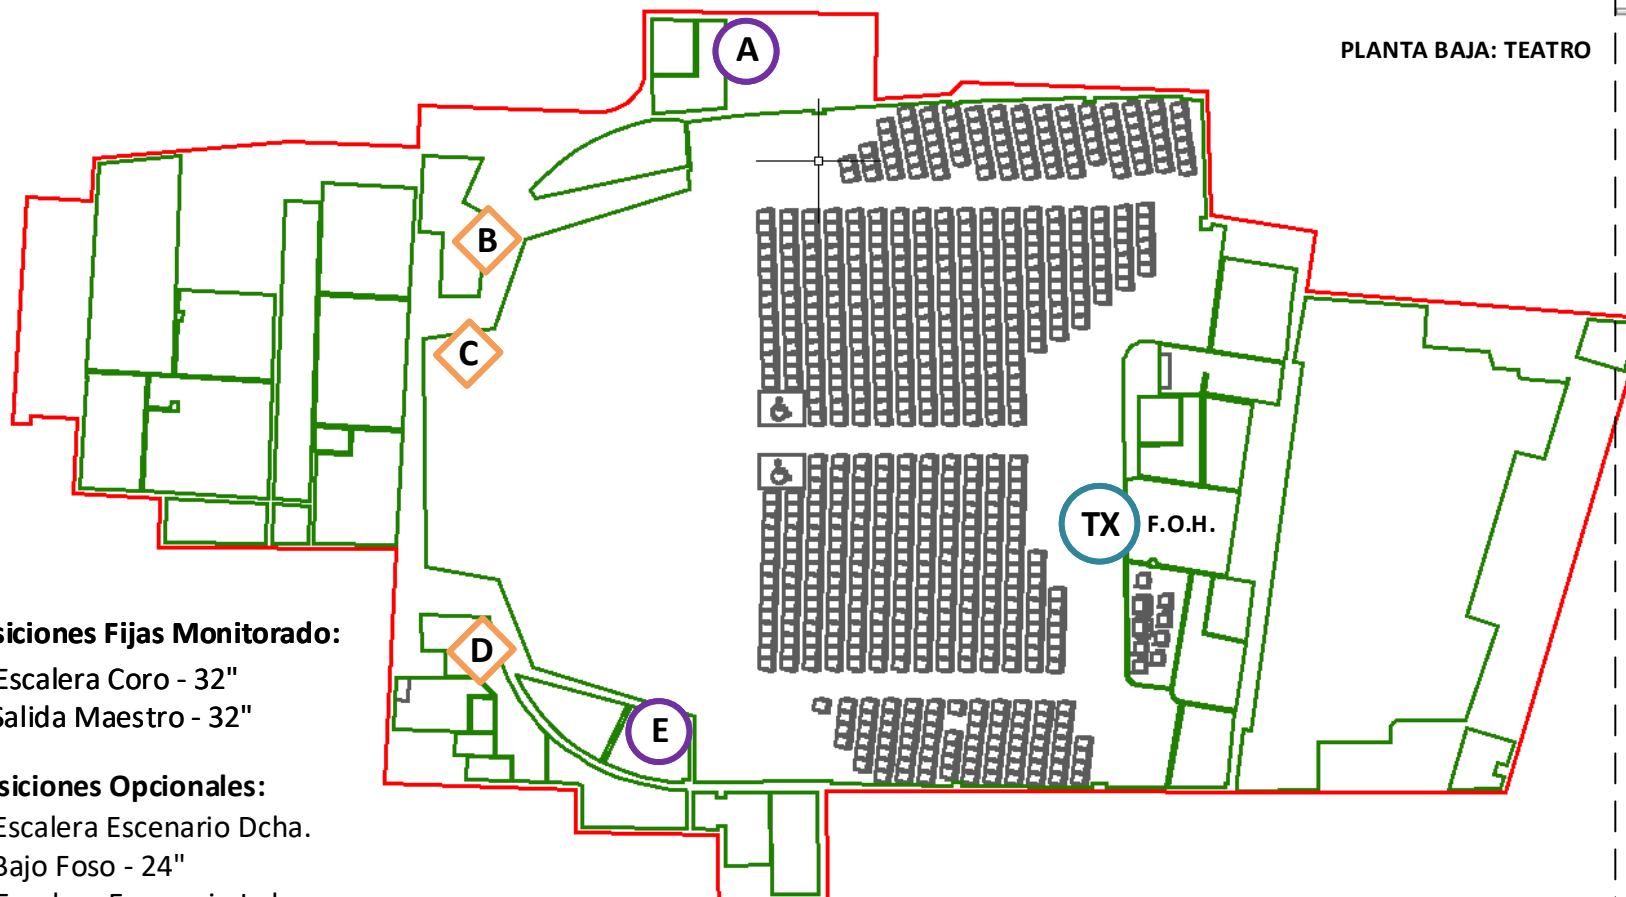

PLANOS

— HDMI
— 3G-SDI

RX Zero-Latency
x3uds
Banda 5GHz
Polarización H y V

Televisor LED - 24" o 32"
con HDMI

Posiciones Fijas Monitorado:

- A: Escalera Coro - 32"
- E: Salida Maestro - 32"

Posiciones Opcionales:

- B: Escalera Escenario Dcha.
- C: Bajo Foso - 24"
- D: Escalera Escenario Izda.

PLANTA BAJA: TEATRO

PLANTA BAJA: SALA RACKS RNE

Preselector HALL ALBALÁ KBD3160C1

COFRE 3 GLUE ALBALA / DVD HVD3000C01

SLOT3
CAM PTZ
HALL

Exterior Visor
F.O.H.

TX Zero-Latency

ÁREA TÉCNICA TVE

Edificio CC y EE 456, Avenida Radio Televisión 4, Pozuelo (Madrid)

Dibujado:
Víctor Luzón

Sistema TX/RX de video
inalámbrica para artistas

Fecha:
26/05/2023