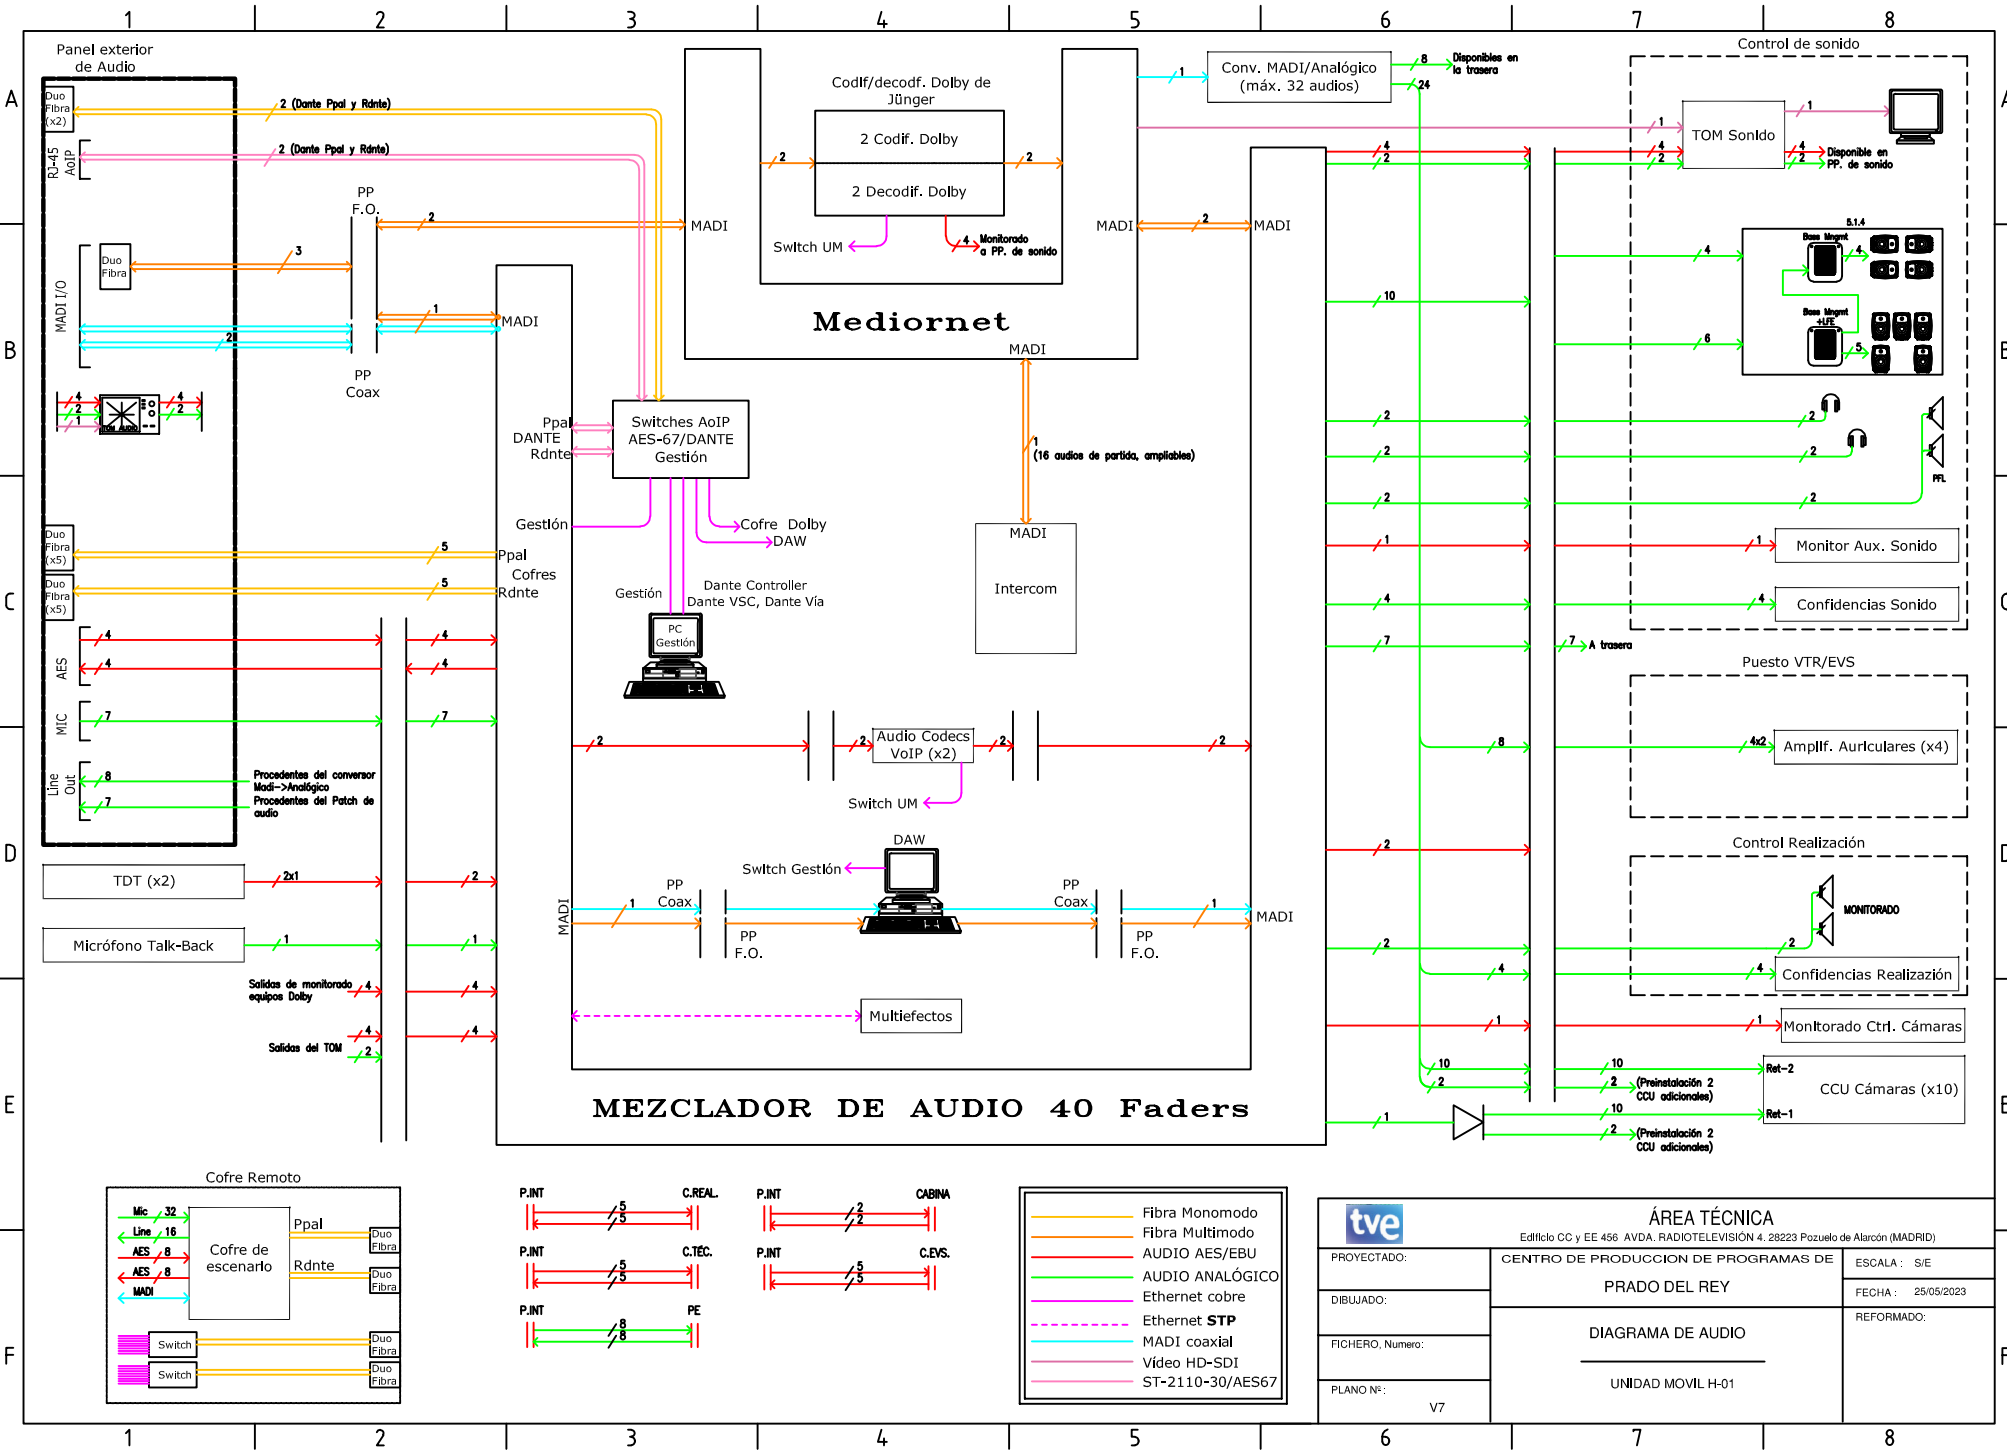

PLANOS

		rtve ÁREA TÉCNICA Edificio CC y EE 456 AVDA. RADIOTELEVISIÓN 4. 28223 Pozuelo de Alarcón (MADRID)
PROYECTADO: DAVID NAVAS	CENTRO DE PRODUCCIÓN DE PROGRAMAS DE PRADO DEL REY	
DIBUJADO: DAVID NAVAS	UNIDAD MÓVIL TIPO H CÁMARAS HD Y 4K	REFORMADO:
FICHERO, Numero:	DIAGRAMA DE VÍDEO	
PLANO Nº:		

ÁREA TÉCNICA		
Edificio CC y EE 456 AVDA. RADIOTELEVISIÓN 4. 28223 Pozuelo de Alarcón (MADRID)		
PROYECTADO:	CENTRO DE PRODUCCION DE PROGRAMAS DE PRADO DEL REY	ESCALA: S/E
DIBUJADO:	PRADO DEL REY	FECHA: 25/05/2023
FICHERO, Numero:	DIAGRAMA DE AUDIO	REFORMADO:
PLANO Nº: V7	UNIDAD MOVIL H-01	