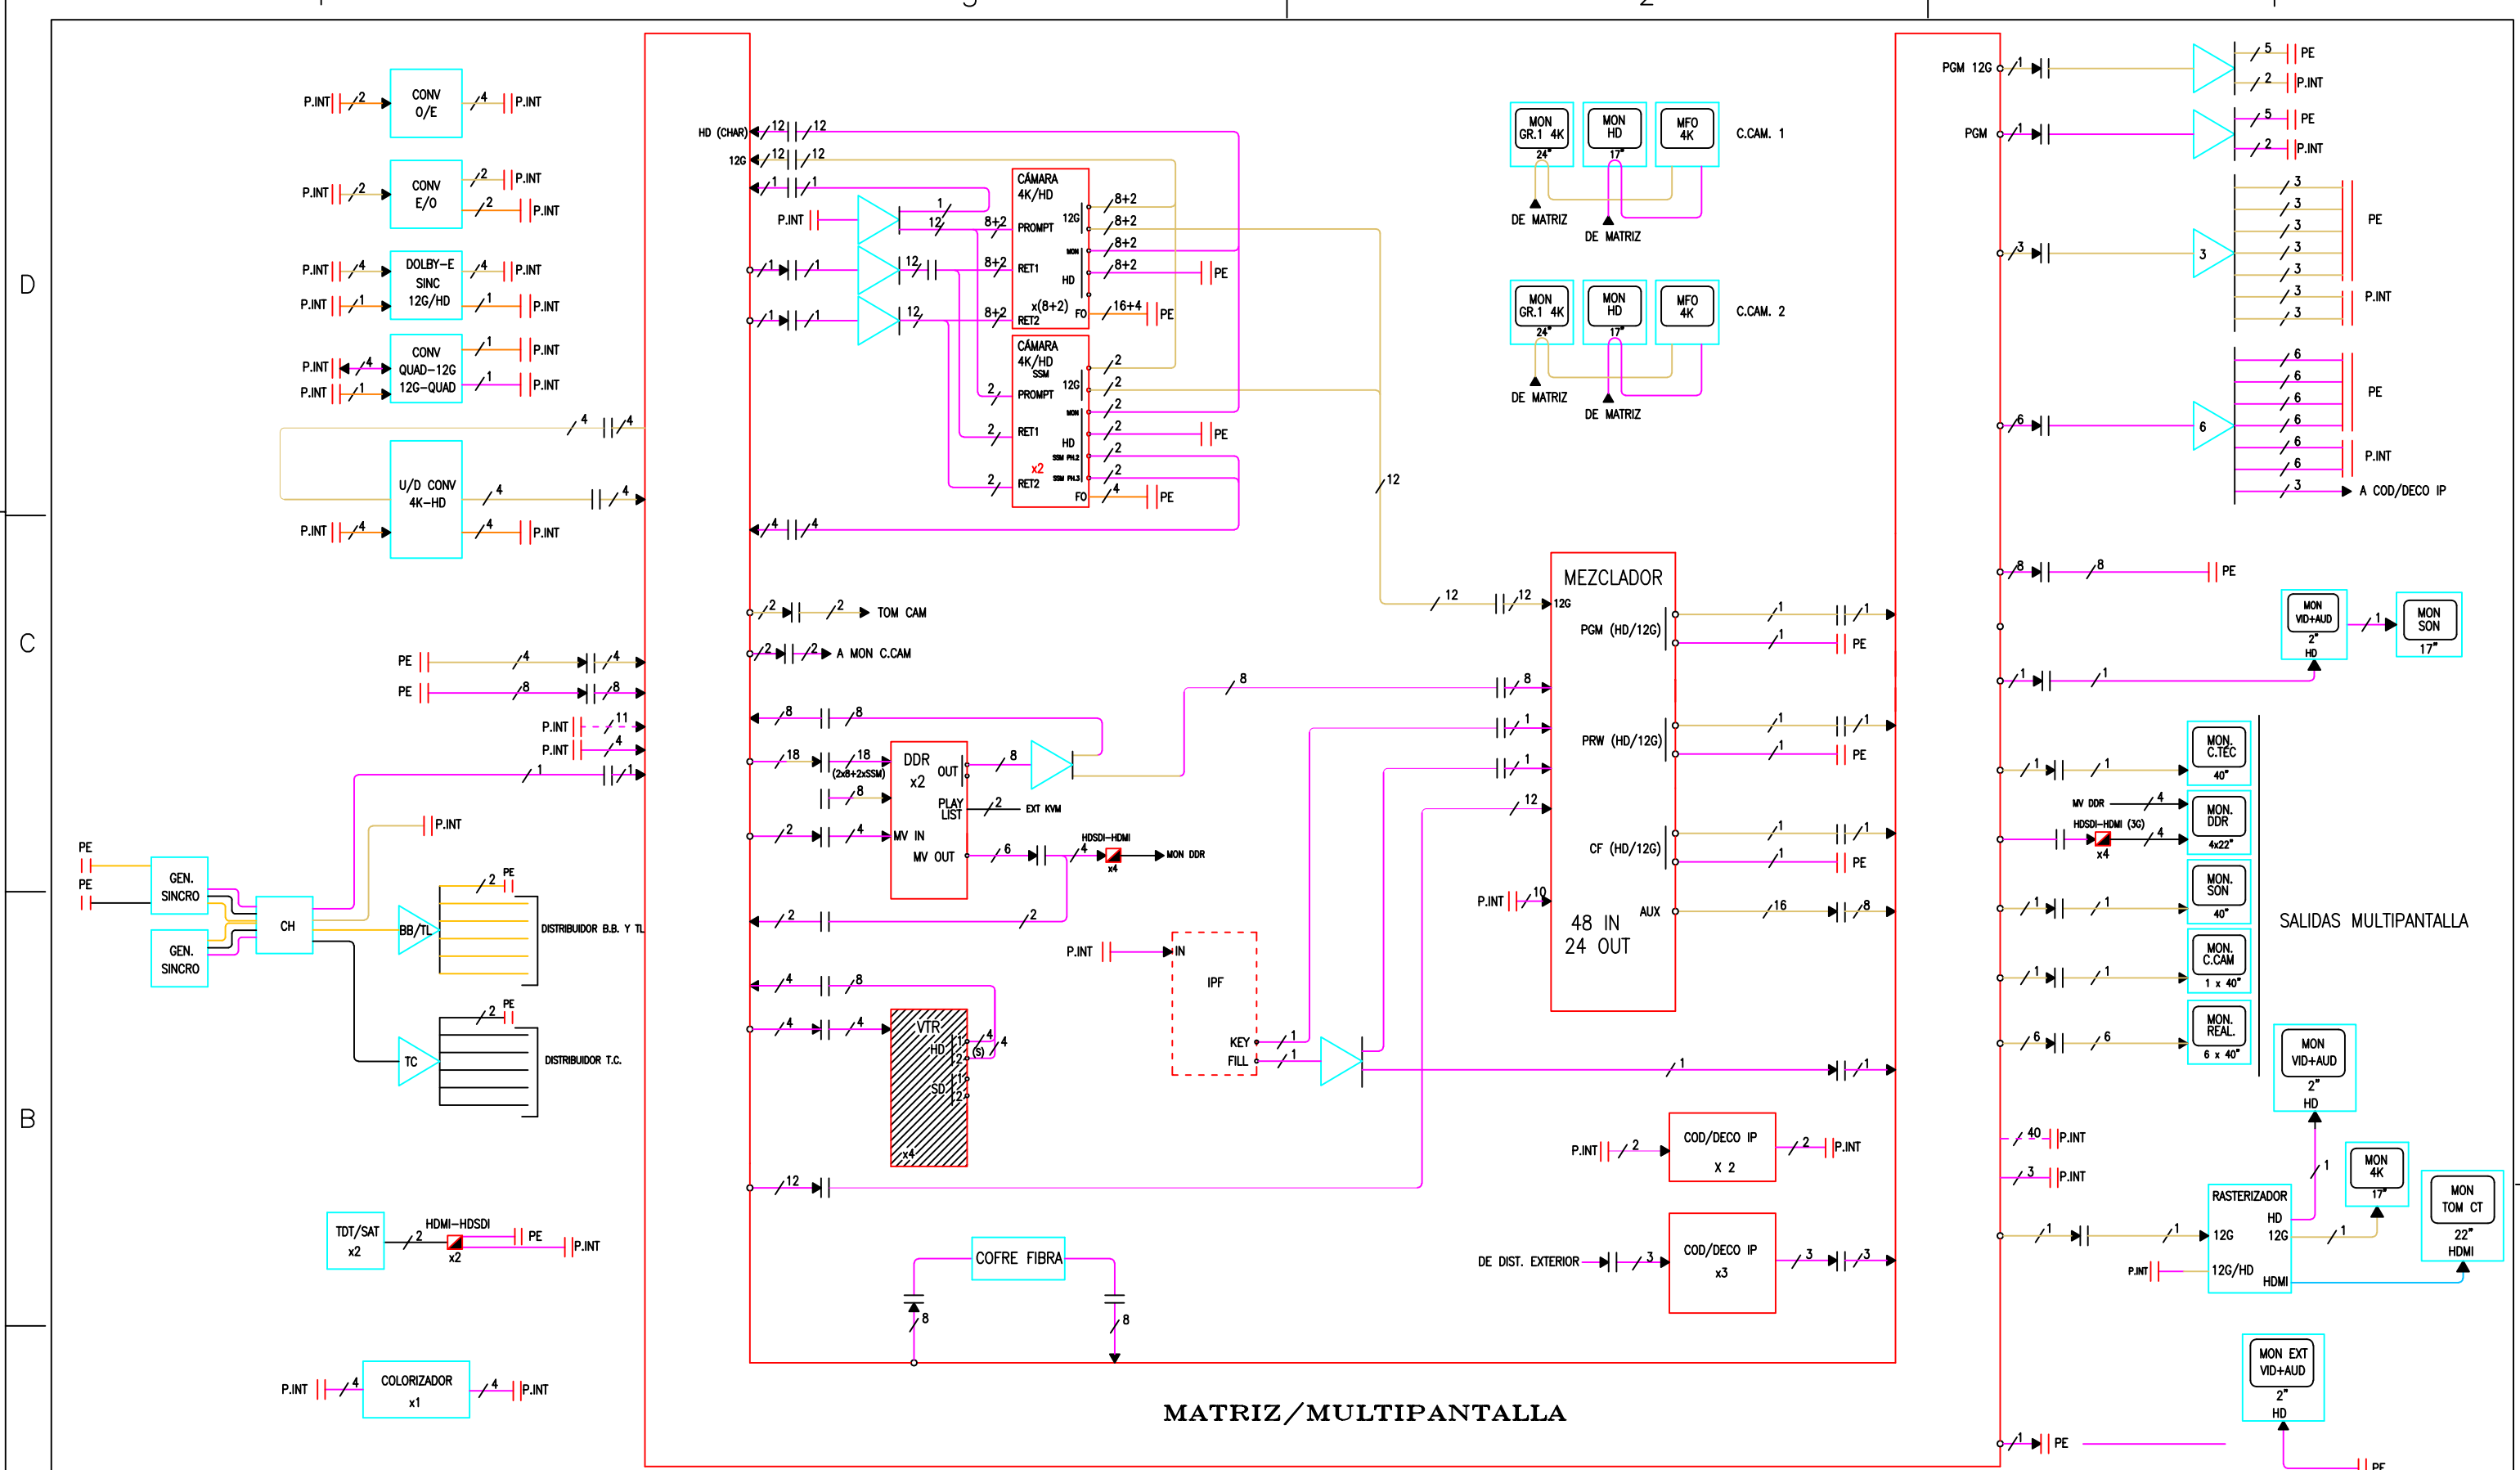

PLANOS

		rtve ÁREA TÉCNICA Edificio CC y EE 456 AVDA. RADIOTELEVISIÓN 4. 28223 Pozuelo de Alarcón (MADRID)
PROYECTADO: DAVID NAVAS	CENTRO DE PRODUCCIÓN DE PROGRAMAS DE PRADO DEL REY	
DIBUJADO: DAVID NAVAS	UNIDAD MÓVIL TIPO H CÁMARAS HD Y 4K	REFORMADO:
FICHERO, Numero:	DIAGRAMA DE VÍDEO	
PLANO Nº:		

ÁREA TÉCNICA		
Edificio CC y EE 456 AVDA. RADIOTELEVISIÓN 4. 28223 Pozuelo de Alarcón (MADRID)		
PROYECTADO:	CENTRO DE PRODUCCION DE PROGRAMAS DE PRADO DEL REY	ESCALA: S/E
DIBUJADO:	PRADO DEL REY	FECHA: 25/05/2023
FICHERO, Numero:	DIAGRAMA DE AUDIO	REFORMADO:
PLANO Nº: V7	UNIDAD MOVIL H-01	