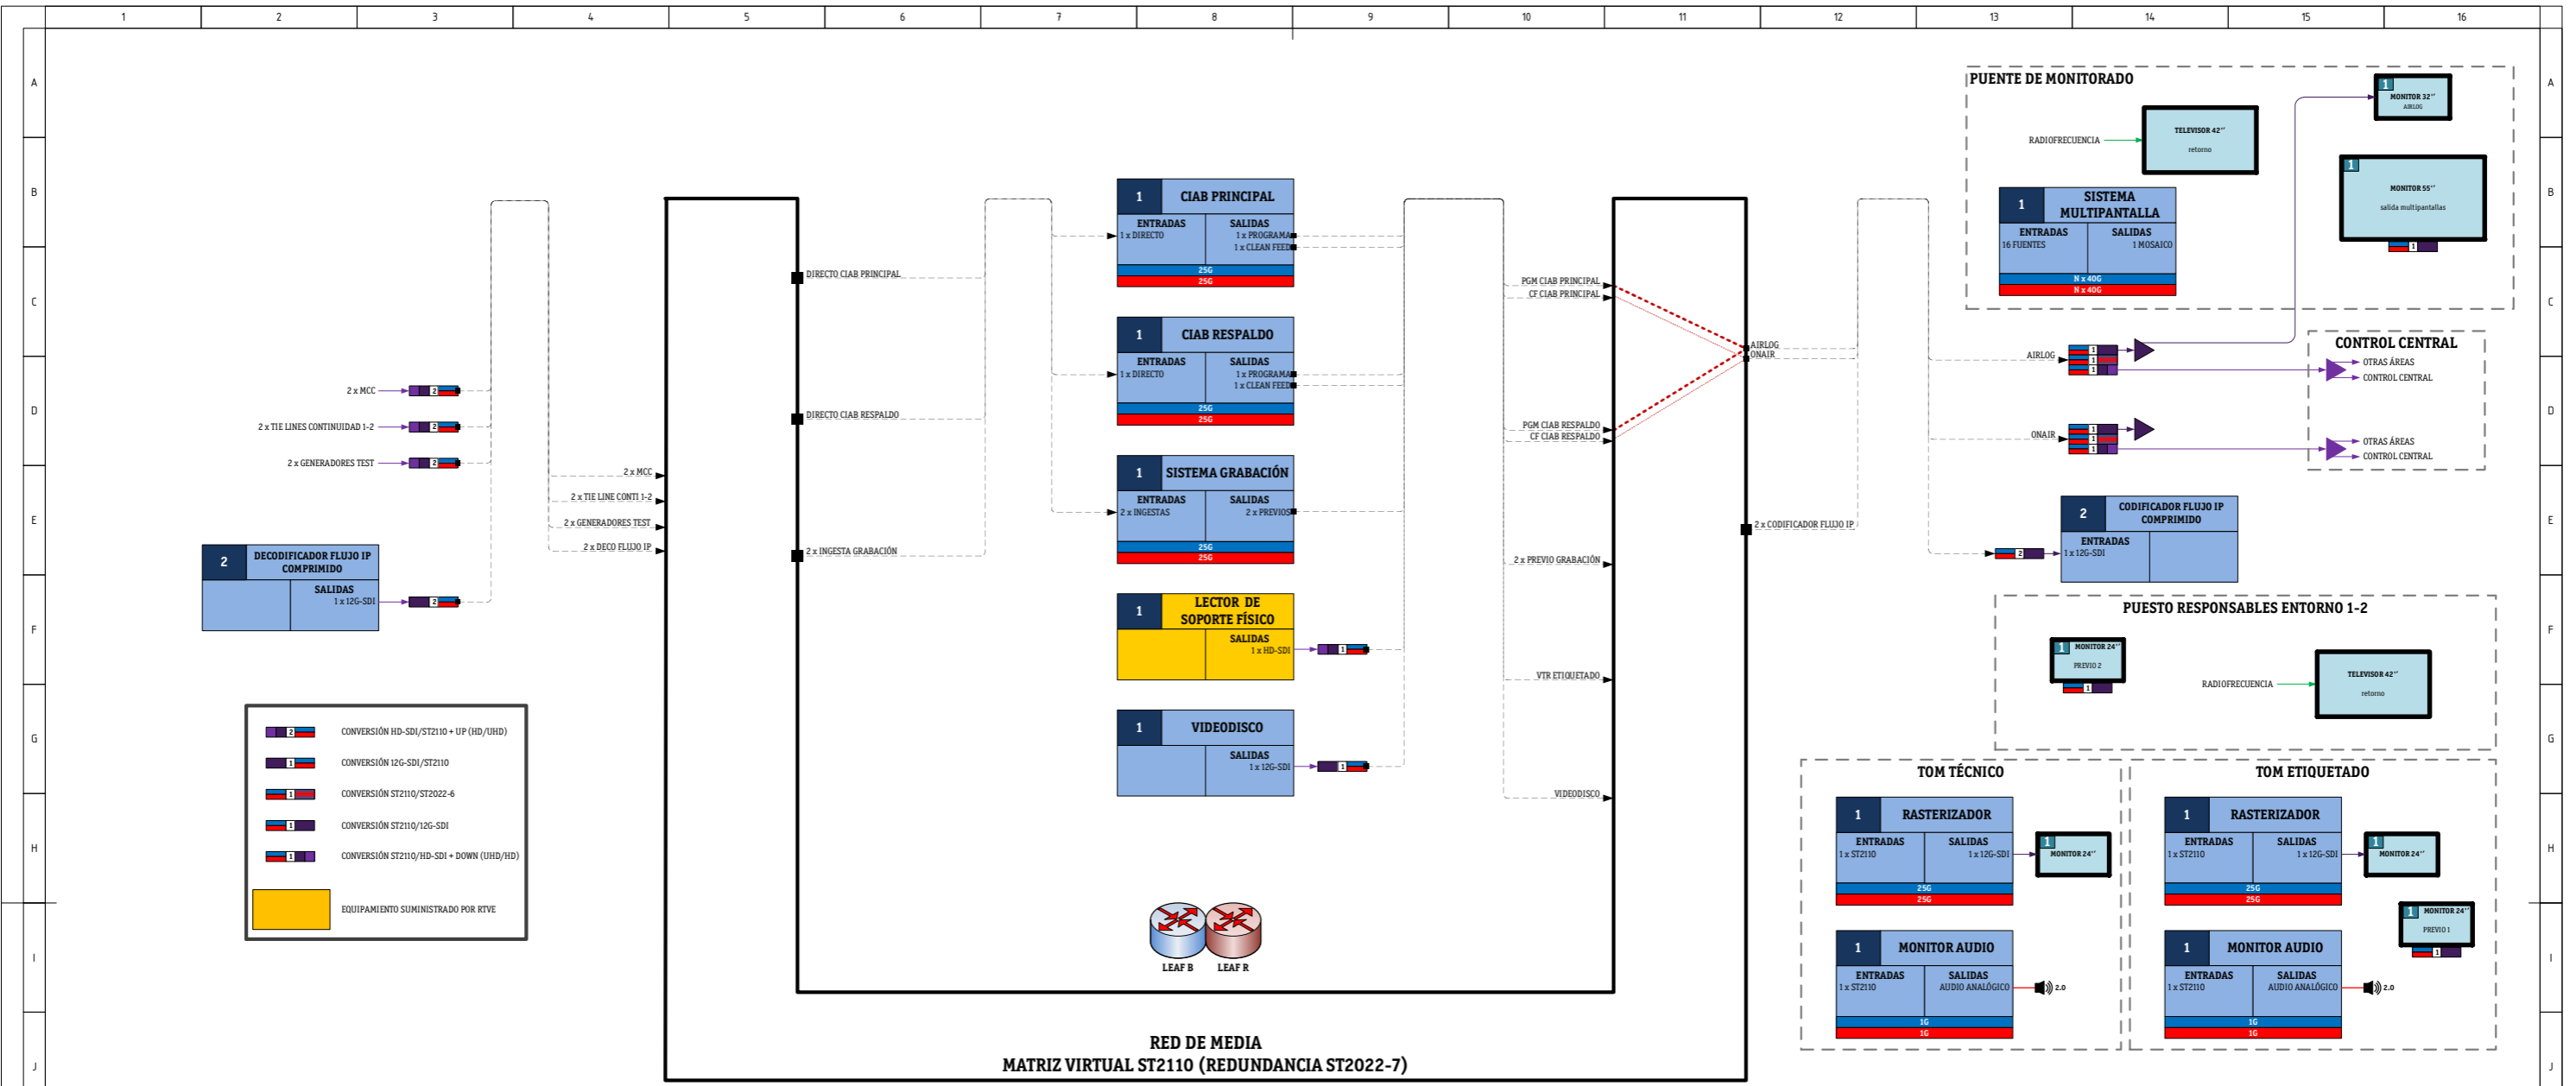

PLANOS

**DIAGRAMA DE REDES**

tve			ÁREA TÉCNICA TELEVISIÓN		
Avenida Radio Televisión 4 28223 Pozuelo de Alarcón (Madrid)					
FECHA: XX-XX-XXXX	TORRESPAÑA	FECHA REVISIÓN: XX-XX-XXXX			
PROYECTADO: XXXXXXXXXXXX	DIAGRAMA DE BLOQUES	VERSIÓN: vXX			
PLANO: XXXXXXXXXXXX	CANAL UHD CONTINUIDAD 4	REFORMADO: XXXXXXXXXXXX			