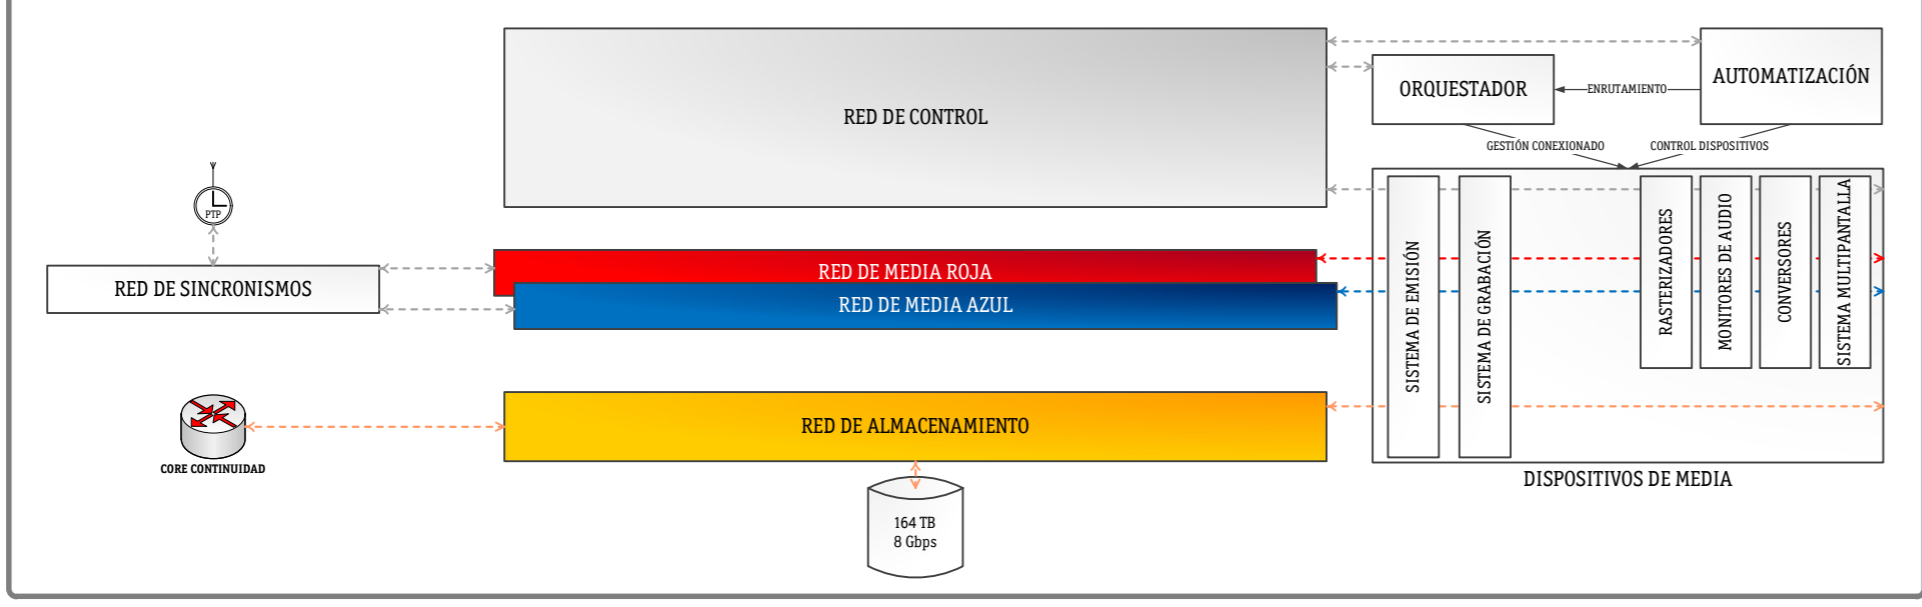

PLANOS

**DIAGRAMA DE REDES**

tve			ÁREA TÉCNICA TELEVISIÓN		
Avenida Radio Televisión 4 28223 Pozuelo de Alarcón (Madrid)					
FECHA: XX-XX-XXXX	TORRESPAÑA	FECHA REVISIÓN: XX-XX-XXXX			
PROYECTADO: XXXXXXXXXXXX	DIAGRAMA DE BLOQUES	VERSIÓN: vXX			
PLANO: XXXXXXXXXXXX	CANAL UHD CONTINUIDAD 4	REFORMADO: XXXXXXXXXXXX			