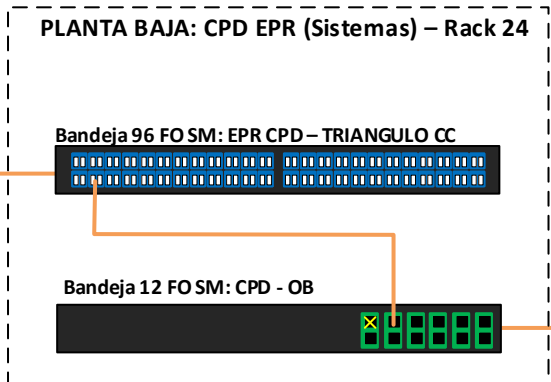

PLANOS

PLANTA BAJA: HALL TORRE A

30x MONITORES PHILIPS
55BDL5588XC Perfil 3.5mm

PLANTA BAJA: S. APARATOS

- UTP cat6e
- Streaming
- HDMI
- 3G-SDI
- DP
- FTTH

31x Licencias TORRE
 8x Licencias Prado
 7x Licencias Monumental
 6x Licencias instituto RTVE
 8x Licencias backup
 BSN.cloud

ÁREA TÉCNICA TVE

Edificio CC y EE 456, Avenida Radio Televisión 4, Pozuelo (Madrid)

Dibujado:
Víctor Luzón
Plano Nº:
v2

Arquitectura Sistema
Cartelería Digital Torrespaña
S-03225-2023

Fecha:
02/11/2023
Reformado:

PLANTA BAJA: HALL EPR

- UTP cat6e
- Streaming
- HDMI
- 3G-SDI
- DP
- FO SM

- 31x Licencias TORRE
- 8x Licencias Prado
- 7x Licencias Monumental
- 6x Licencias instituto RTVE
- 8x Licencias backup
- BSN.cloud