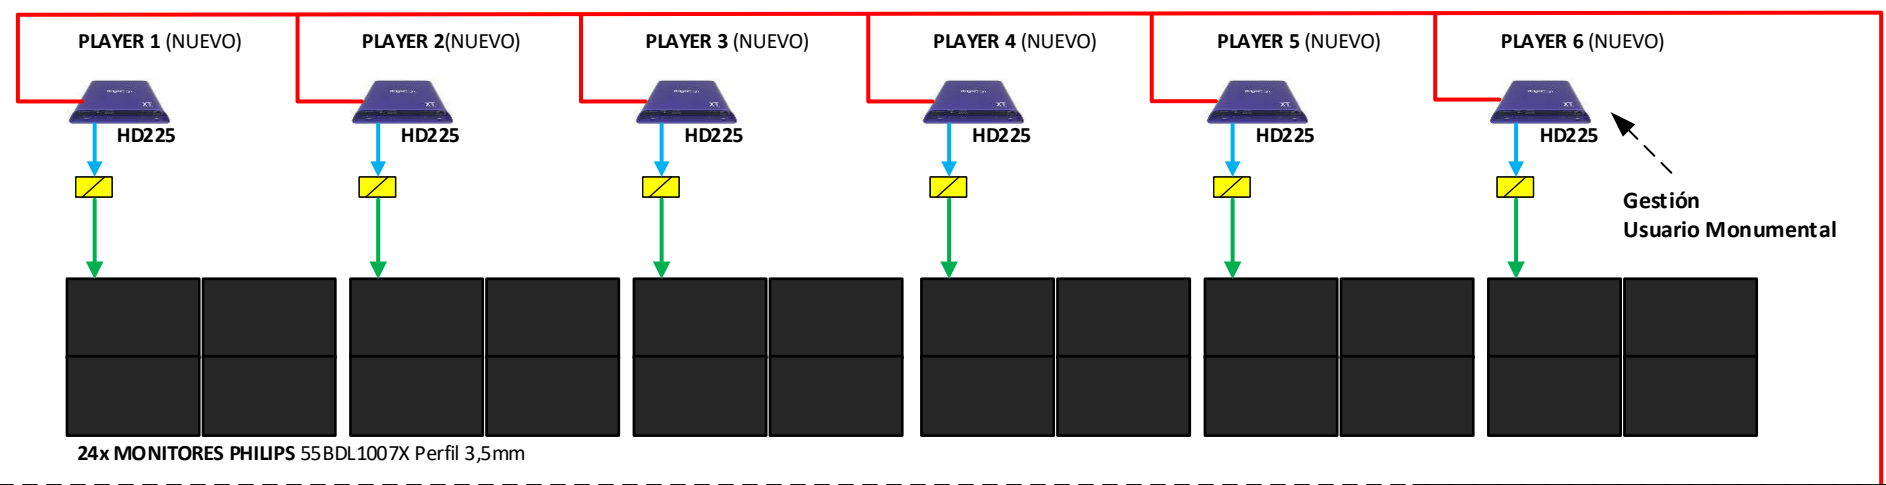

PLANOS

PLANTA BAJA: HALL TORRE A

30x MONITORES PHILIPS
55BDL5588XC Perfil 3.5mm

PLANTA BAJA: S. APARATOS

- UTP cat6e
- Streaming
- HDMI
- 3G-SDI
- DP
- FTTH

31x Licencias TORRE
 8x Licencias Prado
 7x Licencias Monumental
 6x Licencias instituto RTVE
 8x Licencias backup
 BSN.cloud

ÁREA TÉCNICA TVE

Edificio CC y EE 456, Avenida Radio Televisión 4, Pozuelo (Madrid)

Dibujado:
Víctor Luzón
Plano Nº:
v2

Arquitectura Sistema
Cartelería Digital Torrespaña
S-03225-2023

Fecha:
02/11/2023
Reformado:

PLANTA BAJA: HALL EPR

- UTP cat6e
- Streaming
- HDMI
- 3G-SDI
- DP
- FO SM

- 31x Licencias TORRE
- 8x Licencias Prado
- 7x Licencias Monumental
- 6x Licencias instituto RTVE
- 8x Licencias backup
- BSN.cloud