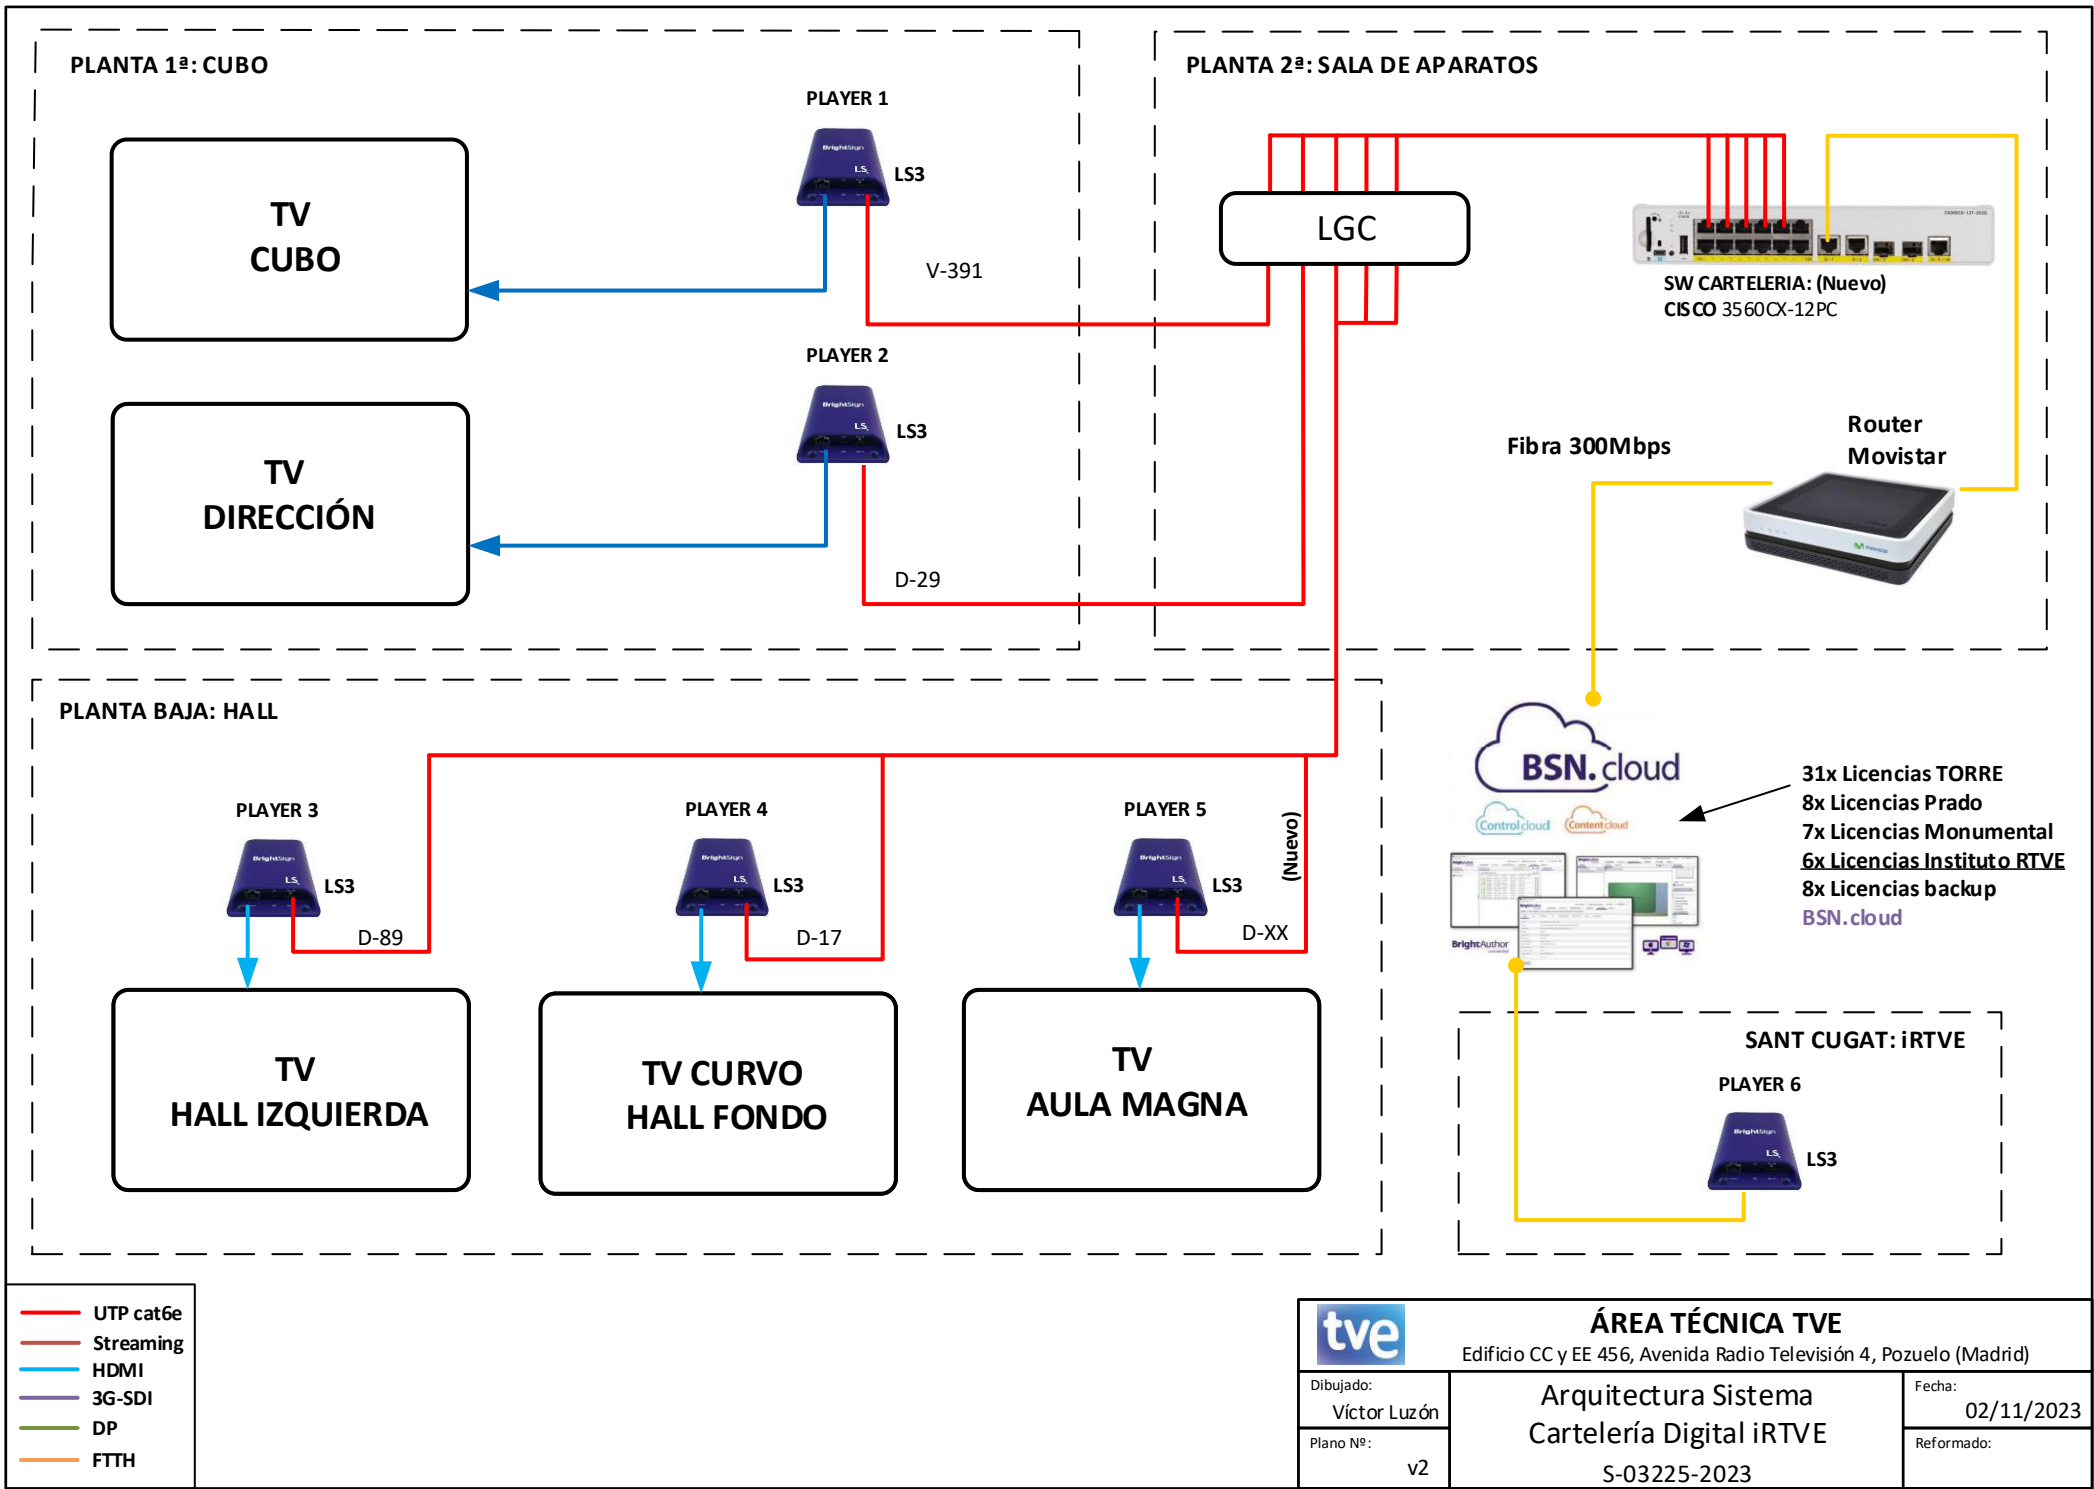

REALIZACIÓN (RETORNO 2)

TORRESPAÑA

NIMBRA 680/ S7.8

- UTP cat6e
- Streaming
- HDMI
- 3G-SDI
- DP
- FO MM

31x Licencias TORRE
8x Licencias Prado
7x Licencias Monumental
6x Licencias instituto RTVE
8x Licencias backup
BSN.cloud

tve		ÁREA TÉCNICA TVE	
		Edificio CC y EE 456, Avenida Radio Televisión 4, Pozuelo (Madrid)	
Dibujado: Víctor Luzón	Arquitectura Sistema Cartelería Digital Monumental		Fecha: 02/11/2023
Plano Nº: v2	S-03225-2023		Reformado:

ÁREA TÉCNICA TVE

Edificio CC y EE 456, Avenida Radio Televisión 4, Pozuelo (Madrid)

Dibujado:
Víctor Luzón

Plano Nº:
v2

Arquitectura Sistema
Cartelería Digital iRTVE

S-03225-2023

Fecha:
02/11/2023

Reformado: