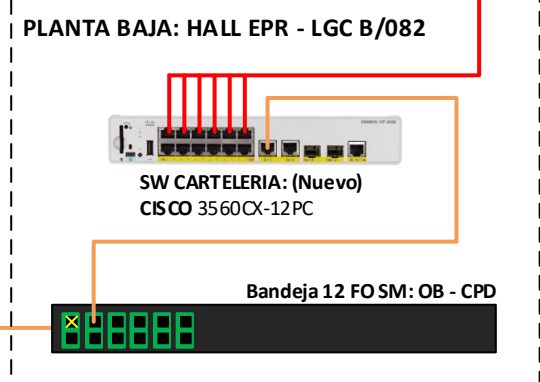

PLANOS

PLANTA BAJA: HALL TORRE A

30x MONITORES PHILIPS
55BDL5588XC Perfil 3.5mm

PLANTA BAJA: S. APARATOS

- UTP cat6e
- Streaming
- HDMI
- 3G-SDI
- DP
- FTTH

31x Licencias TORRE
 8x Licencias Prado
 7x Licencias Monumental
 6x Licencias instituto RTVE
 8x Licencias backup
 BSN.cloud

ÁREA TÉCNICA TVE

Edificio CC y EE 456, Avenida Radio Televisión 4, Pozuelo (Madrid)

Dibujado:
Víctor Luzón
Plano Nº:
v2

Arquitectura Sistema
Cartelería Digital Torrespaña
S-03225-2023

Fecha:
02/11/2023
Reformado:

PLANTA BAJA: HALL EPR

- UTP cat6e
- Streaming
- HDMI
- 3G-SDI
- DP
- FO SM

- 31x Licencias TORRE
- 8x Licencias Prado
- 7x Licencias Monumental
- 6x Licencias instituto RTVE
- 8x Licencias backup
- BSN.cloud