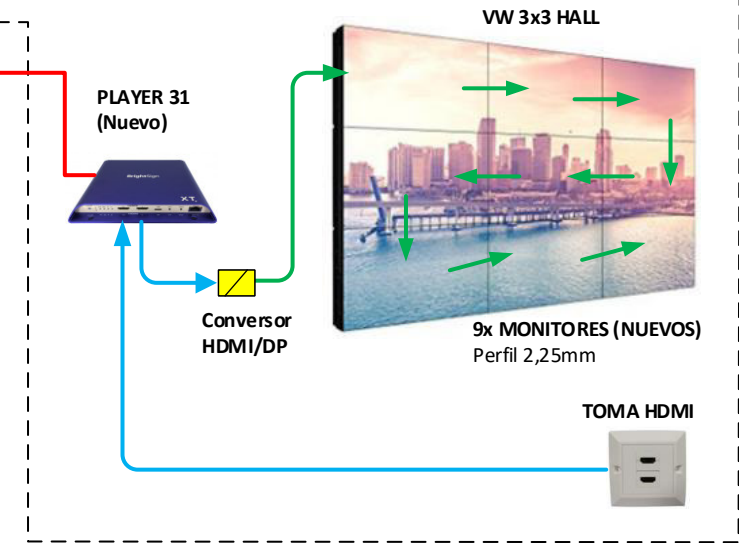

PLANOS

PLANTA BAJA: HALL TORRE A

30x MONITORES PHILIPS
55BDL5588XC Perfil 3.5mm

PLANTA BAJA: S. APARATOS

- UTP cat6e
- Streaming
- HDMI
- 3G-SDI
- DP
- FTTH

31x Licencias TORRE
 8x Licencias Prado
 7x Licencias Monumental
 6x Licencias instituto RTVE
 8x Licencias backup
 BSN.cloud

ÁREA TÉCNICA TVE

Edificio CC y EE 456, Avenida Radio Televisión 4, Pozuelo (Madrid)

Dibujado:
Víctor Luzón
Plano Nº:
v2

Arquitectura Sistema
Cartelería Digital Torrespaña
S-03225-2023

Fecha:
02/11/2023
Reformado:

PLANTA BAJA: HALL EPR

- UTP cat6e
- Streaming
- HDMI
- 3G-SDI
- DP
- FO SM

- 31x Licencias TORRE
- 8x Licencias Prado
- 7x Licencias Monumental
- 6x Licencias instituto RTVE
- 8x Licencias backup
- BSN.cloud