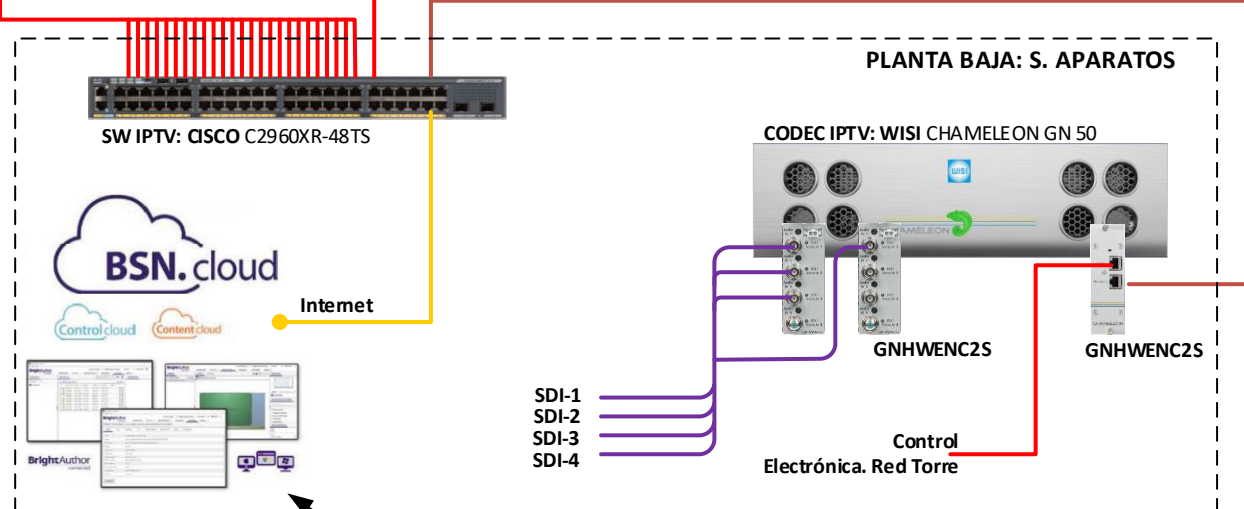

PLANOS

PLANTA BAJA: HALL TORRE A

30x MONITORES PHILIPS
55BDL5588XC Perfil 3.5mm

PLANTA BAJA: S. APARATOS

- UTP cat6e
- Streaming
- HDMI
- 3G-SDI
- DP
- FTTH

31x Licencias TORRE
 8x Licencias Prado
 7x Licencias Monumental
 6x Licencias instituto RTVE
 8x Licencias backup
 BSN.cloud

ÁREA TÉCNICA TVE

Edificio CC y EE 456, Avenida Radio Televisión 4, Pozuelo (Madrid)

Dibujado:
Víctor Luzón
Plano Nº:
v2

Arquitectura Sistema
Cartelería Digital Torrespaña
S-03225-2023

Fecha:
02/11/2023
Reformado:

PLANTA BAJA: HALL EPR

- UTP cat6e
- Streaming
- HDMI
- 3G-SDI
- DP
- FO SM

- 31x Licencias TORRE
- 8x Licencias Prado
- 7x Licencias Monumental
- 6x Licencias instituto RTVE
- 8x Licencias backup
- BSN.cloud