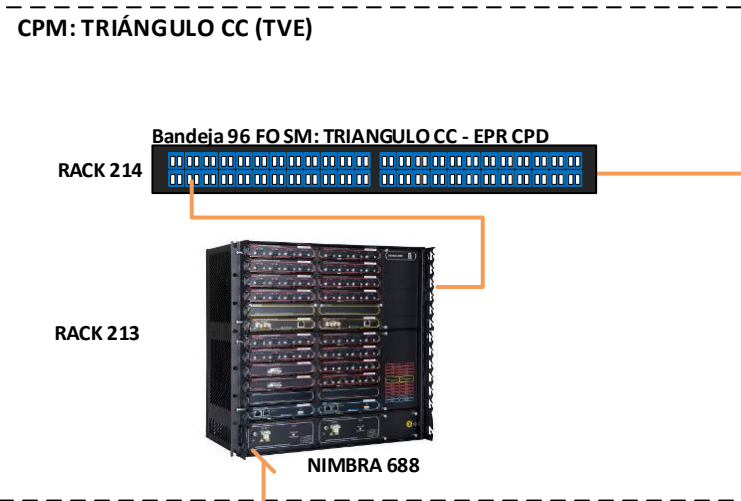

PLANOS

PLANTA BAJA: HALL TORRE A

30x MONITORES PHILIPS
55BDL5588XC Perfil 3.5mm

PLANTA BAJA: S. APARATOS

- UTP cat6e
- Streaming
- HDMI
- 3G-SDI
- DP
- FTTH

31x Licencias TORRE
 8x Licencias Prado
 7x Licencias Monumental
 6x Licencias instituto RTVE
 8x Licencias backup
 BSN.cloud

PLANTA BAJA: HALL EPR

- UTP cat6e
- Streaming
- HDMI
- 3G-SDI
- DP
- FO SM

- 31x Licencias TORRE
- 8x Licencias Prado
- 7x Licencias Monumental
- 6x Licencias instituto RTVE
- 8x Licencias backup
- BSN.cloud