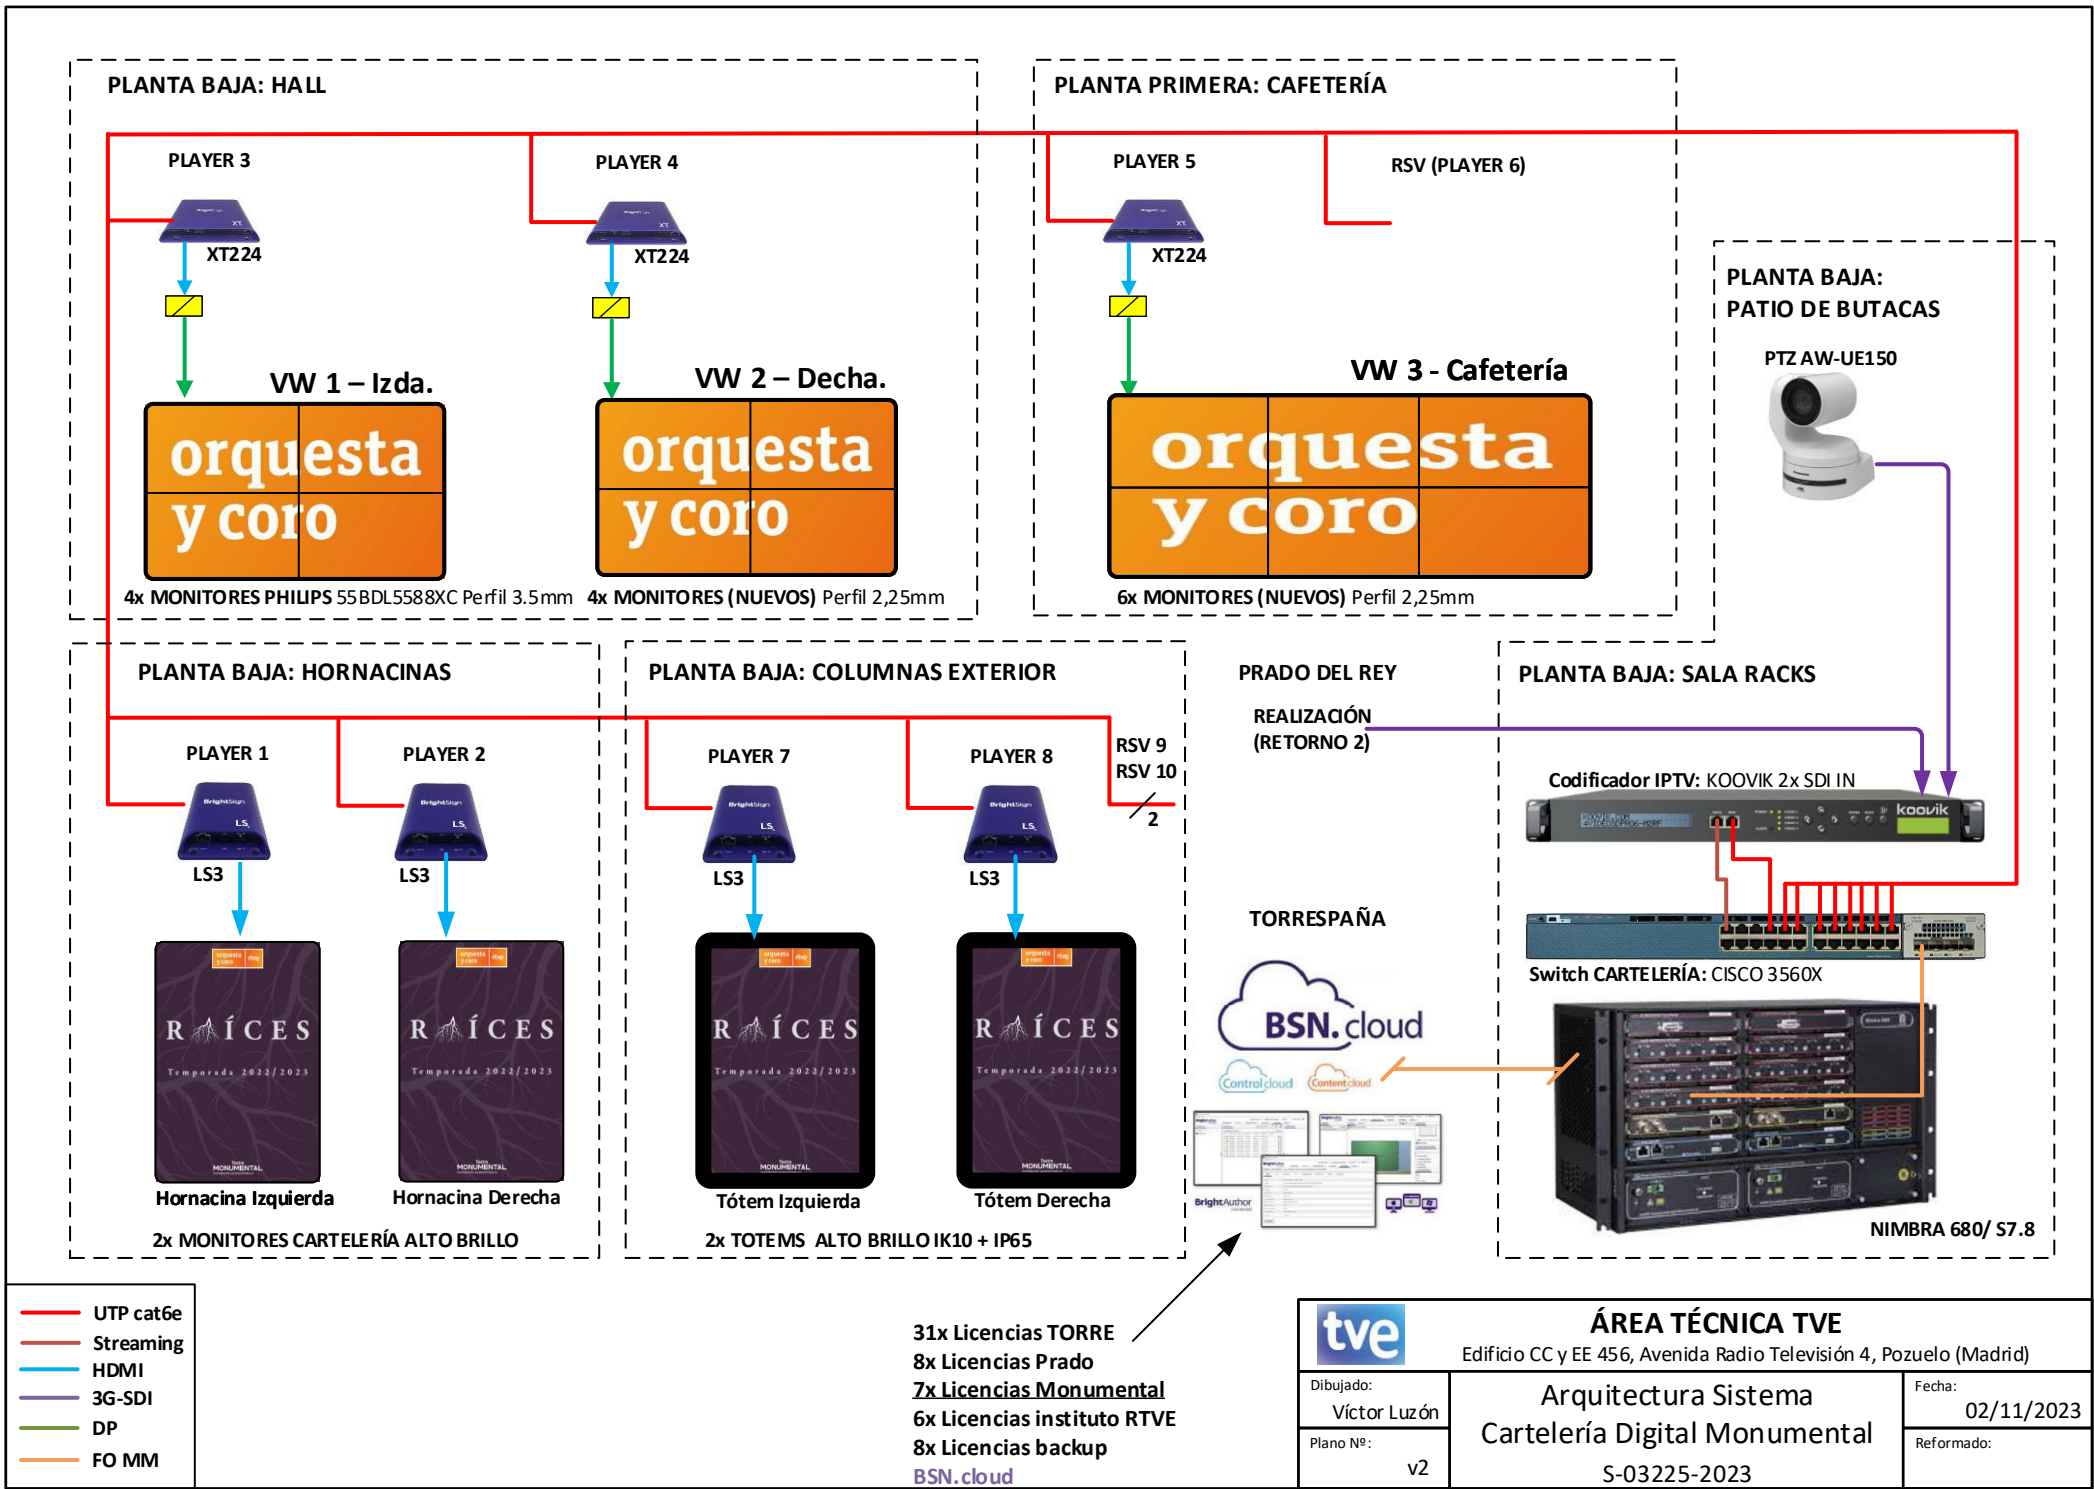

PLANOS

PLANTA BAJA: HALL TORRE A

30x MONITORES PHILIPS
55BDL5588XC Perfil 3.5mm

PLANTA BAJA: S. APARATOS

- UTP cat6e
- Streaming
- HDMI
- 3G-SDI
- DP
- FTTH

31x Licencias TORRE
 8x Licencias Prado
 7x Licencias Monumental
 6x Licencias instituto RTVE
 8x Licencias backup
 BSN.cloud

PLANTA BAJA: HALL EPR

- UTP cat6e
- Streaming
- HDMI
- 3G-SDI
- DP
- FO SM

- 31x Licencias TORRE
- 8x Licencias Prado
- 7x Licencias Monumental
- 6x Licencias instituto RTVE
- 8x Licencias backup
- BSN.cloud

PLANTA BAJA: HALL

PLANTA PRIMERA: CAFETERÍA

PLANTA BAJA: PATIO DE BUTACAS

PLAYER 3
XT224

VW 1 – Izda.

orquesta y coro

4x MONITORES PHILIPS 55BDL558XC Perfil 3.5mm

PLAYER 4
XT224

VW 2 – Decha.

orquesta y coro

4x MONITORES (NUEVOS) Perfil 2,25mm

PLAYER 5
XT224

RSV (PLAYER 6)

VW 3 - Cafetería

orquesta y coro

6x MONITORES (NUEVOS) Perfil 2,25mm