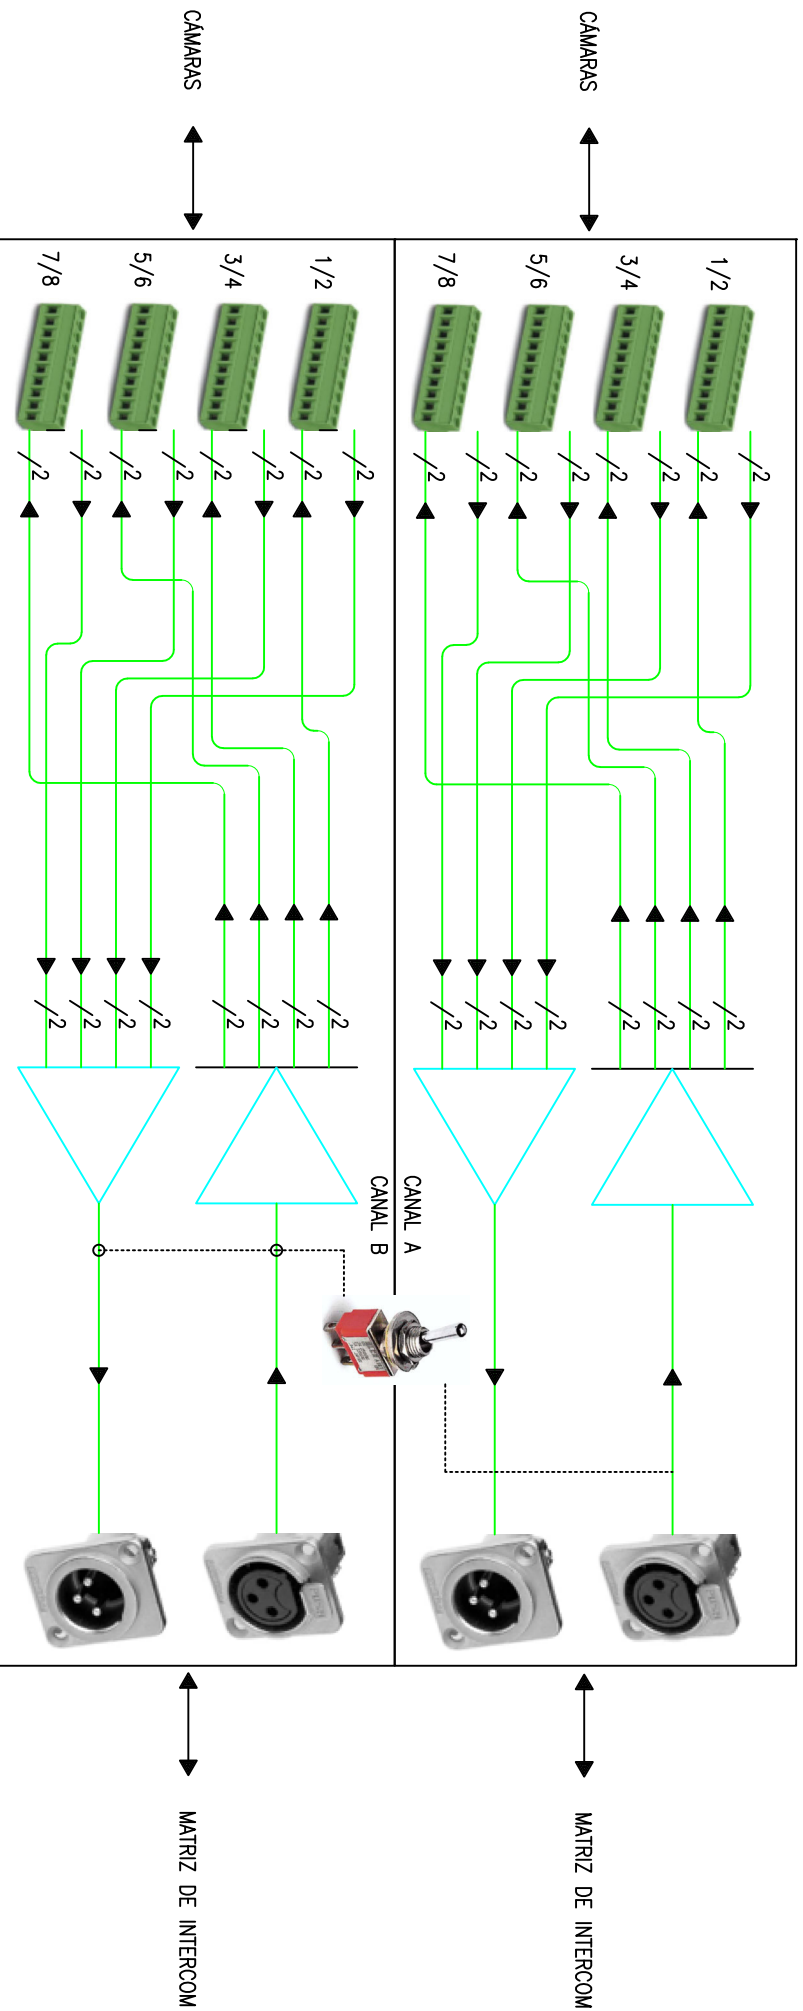

PLANOS

		ÁREA TÉCNICA Edificio CC.VI.EE.456 AVDA. RADIOTELEVISIÓN 4.28223 Pozuelo de Alarcón (MADRID)	
DIBUJADO: DAVID NAVAS	FICHERO Número:	ESCALA : S/E	FECHA : 04/09/23
PLANO Nº :	CONCENTRADOR DE AUDIO		REFORMADO:
ESQUEMA DE FUNCIONAMIENTO			

A

B

C

D

CAMARAS

CAMARAS

7/8

5/6

3/4

1/2

7/8

5/6

3/4

1/2

CANAL A

CANAL B

MATRIZ DE INTERCOM

MATRIZ DE INTERCOM

A

B

C

4

3

2