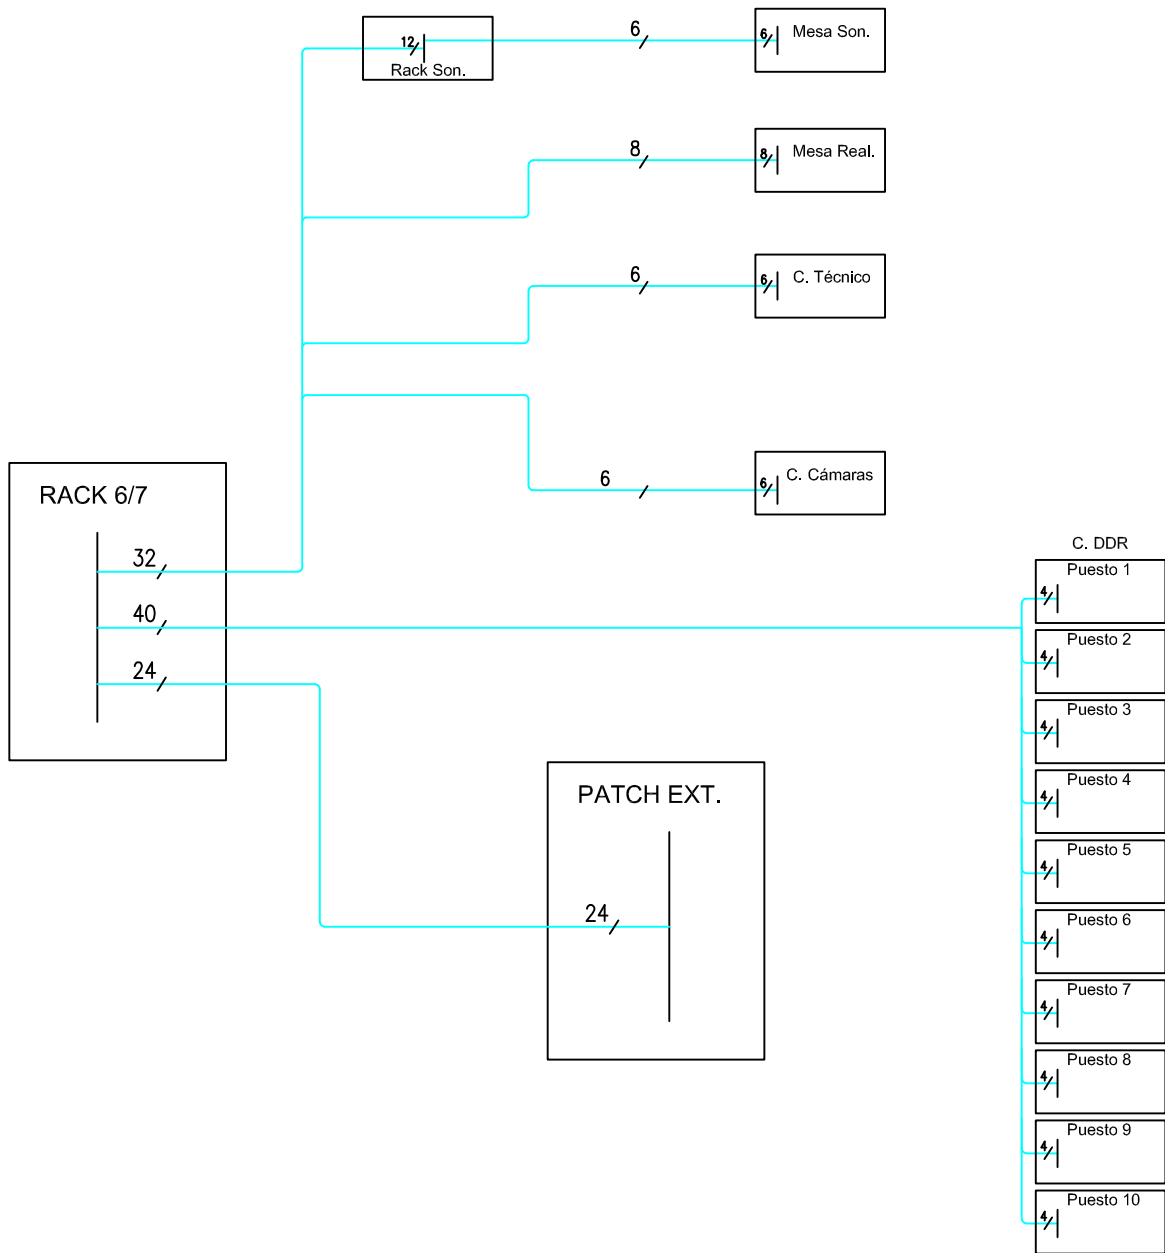

PLANOS

MATRIZ/MULTIPANTALLA

		ÁREA TÉCNICA Edificio CC y EE 456 AVDA. RADIOTELEVISIÓN 4, 28223 Pozuelo de Alarcón (MADRID)	
PROYECTADO: DAVID NAVAS	CENTRO DE PRODUCCIÓN DE PROGRAMAS DE PRADO DEL REY		ESCALA: S/E
DIBUJADO: DAVID NAVAS	UNIDAD MÓVIL F02 CÁMARAS HD Y 4K		FECHA: 09/07/24
FICHERO, Número: PLANO Nº:	DIAGRAMA DE VIDEO		REFORMADO:

ÁREA TÉCNICA

Edificio CC y EE 456 AVDA. RADIOTELEVISIÓN 4. 28223 Pozuelo de Alarcón (MADRID)

PROYECTADO: DAVID NAVAS	CENTROS DE PRODUCCIÓN DE PROGRAMAS DE PRADO DEL REY	ESCALA : S/E
DIBUJADO: DAVID NAVAS		FECHA : 23-09-2024
FICHERO, Numero:	- DIAGRAMA 3- UNIDAD MÓVIL F02 DIAGRAMA DE CABLEADO ESTRUCTURADO	REFORMADO:
PLANO Nº : 0		