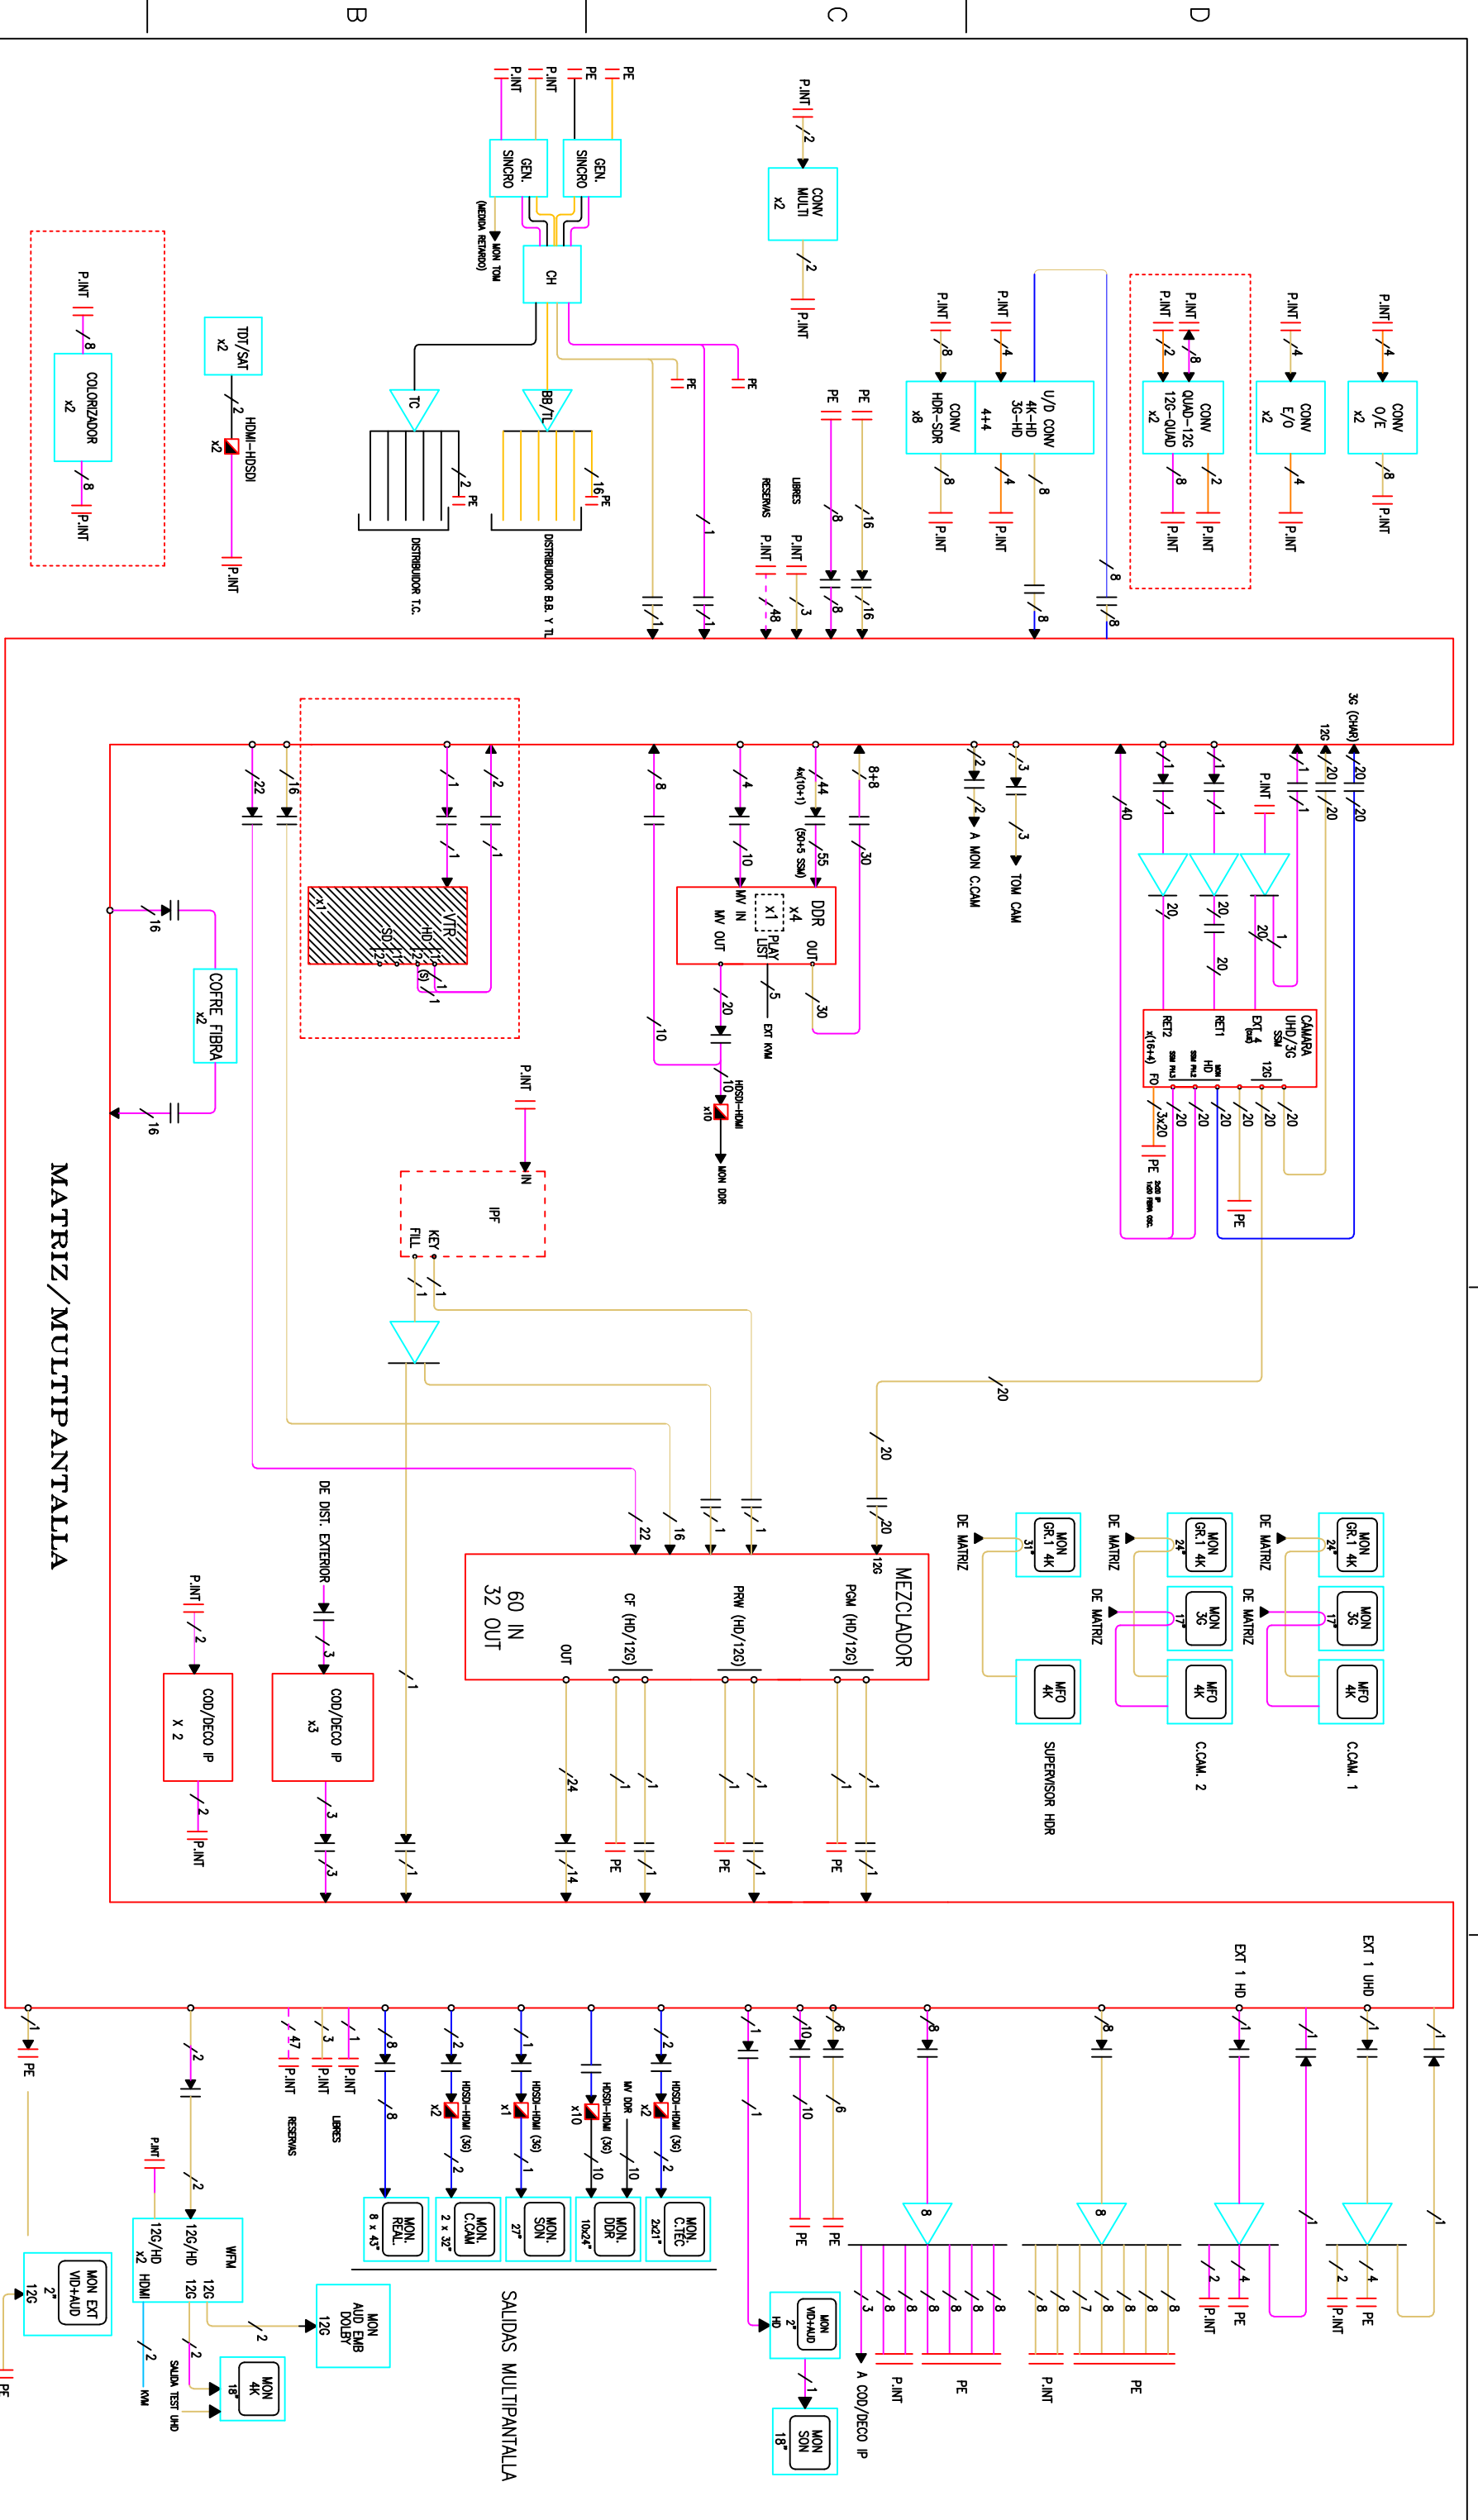

PLANOS

MATRIZ/MULTIPANTALLA

		ÁREA TÉCNICA Edificio CC y EE 456 AVDA. RADIOTELEVISIÓN 4, 28223 Pozuelo de Alarcón (MADRID)	
PROYECTADO: DAVID NAVAS	CENTRO DE PRODUCCIÓN DE PROGRAMAS DE PRADO DEL REY		ESCALA: S/E
DIBUJADO: DAVID NAVAS	UNIDAD MÓVIL F02 CÁMARAS HD Y 4K		FECHA: 09/07/24
FICHERO, Número: PLANO Nº:	DIAGRAMA DE VIDEO		REFORMADO:

ÁREA TÉCNICA

Edificio CC y EE 456 AVDA. RADIOTELEVISIÓN 4. 28223 Pozuelo de Alarcón (MADRID)

PROYECTADO: DAVID NAVAS	CENTROS DE PRODUCCIÓN DE PROGRAMAS DE PRADO DEL REY	ESCALA : S/E
DIBUJADO: DAVID NAVAS		FECHA : 23-09-2024
FICHERO, Numero:	- DIAGRAMA 3- UNIDAD MÓVIL F02 DIAGRAMA DE CABLEADO ESTRUCTURADO	REFORMADO:
PLANO Nº : 0		