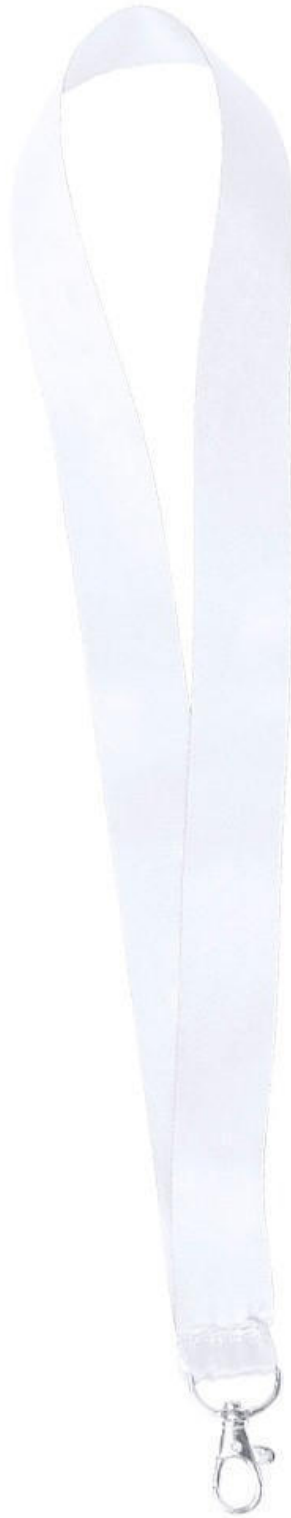

SUBLIMATION