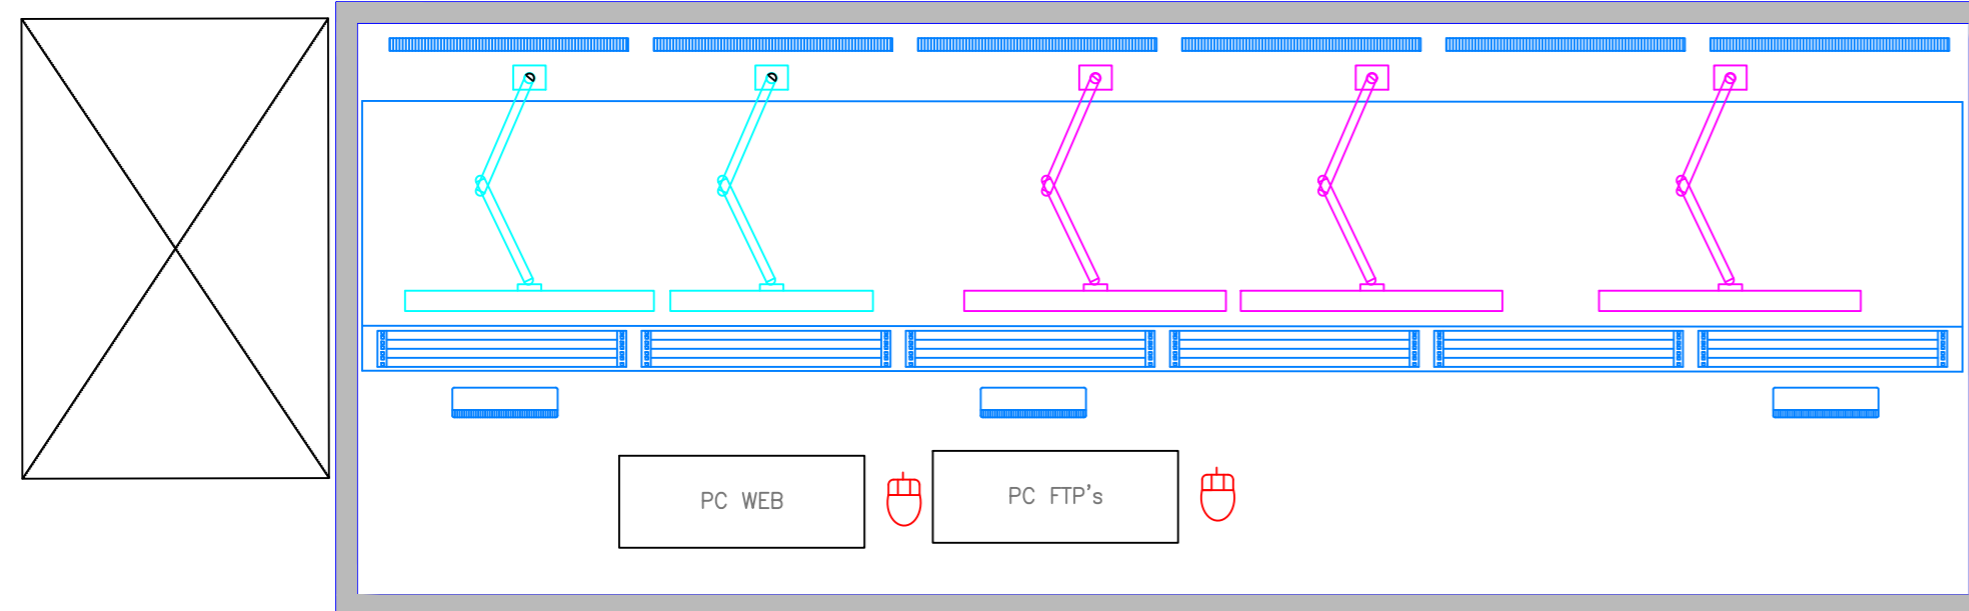

RACK MOUNTING CONTROL DE SONIDO --ACTUAL--

PROYECTADO:	CENTRO TERRITORIAL RTVE EN BALEARES	ESCALA : 1:1
DIBUJADO:		FECHA : 15-10-2017
FICHERO, Numero:	RACKMOUNTING CONTROL SONIDO ACTUAL	REFORMADO:
RACK MOUNTING C. SONIDO		VERSIÓN: 2
PLANO Nº : 62-1510069-2X-03		FECHA REV.: 12-02-2018

DISPOSICIÓN DE EQUIPOS EN CONTROL DE INGESTA

ALZADO

C. Ingesta

C. Ingesta

c. Técnico

C. Iluminación

rtve		
PROYECTADO:	CENTRO TERRITORIAL RTVE EN BALEARES	ESCALA : 1:1
DIBUJADO:		FECHA : 15-10-2017
FICHERO, Numero:	RACKMOUNTING CONTROL INGESTA Y CONTROL TECNICO	REFORMADO: ERNESTO ROJO
RACK MOUNTING CONTROL INGESTA		VERSION: 2
PLANO Nº: 62-1510069-2X-02		FECHA REV.: 12-02-2018