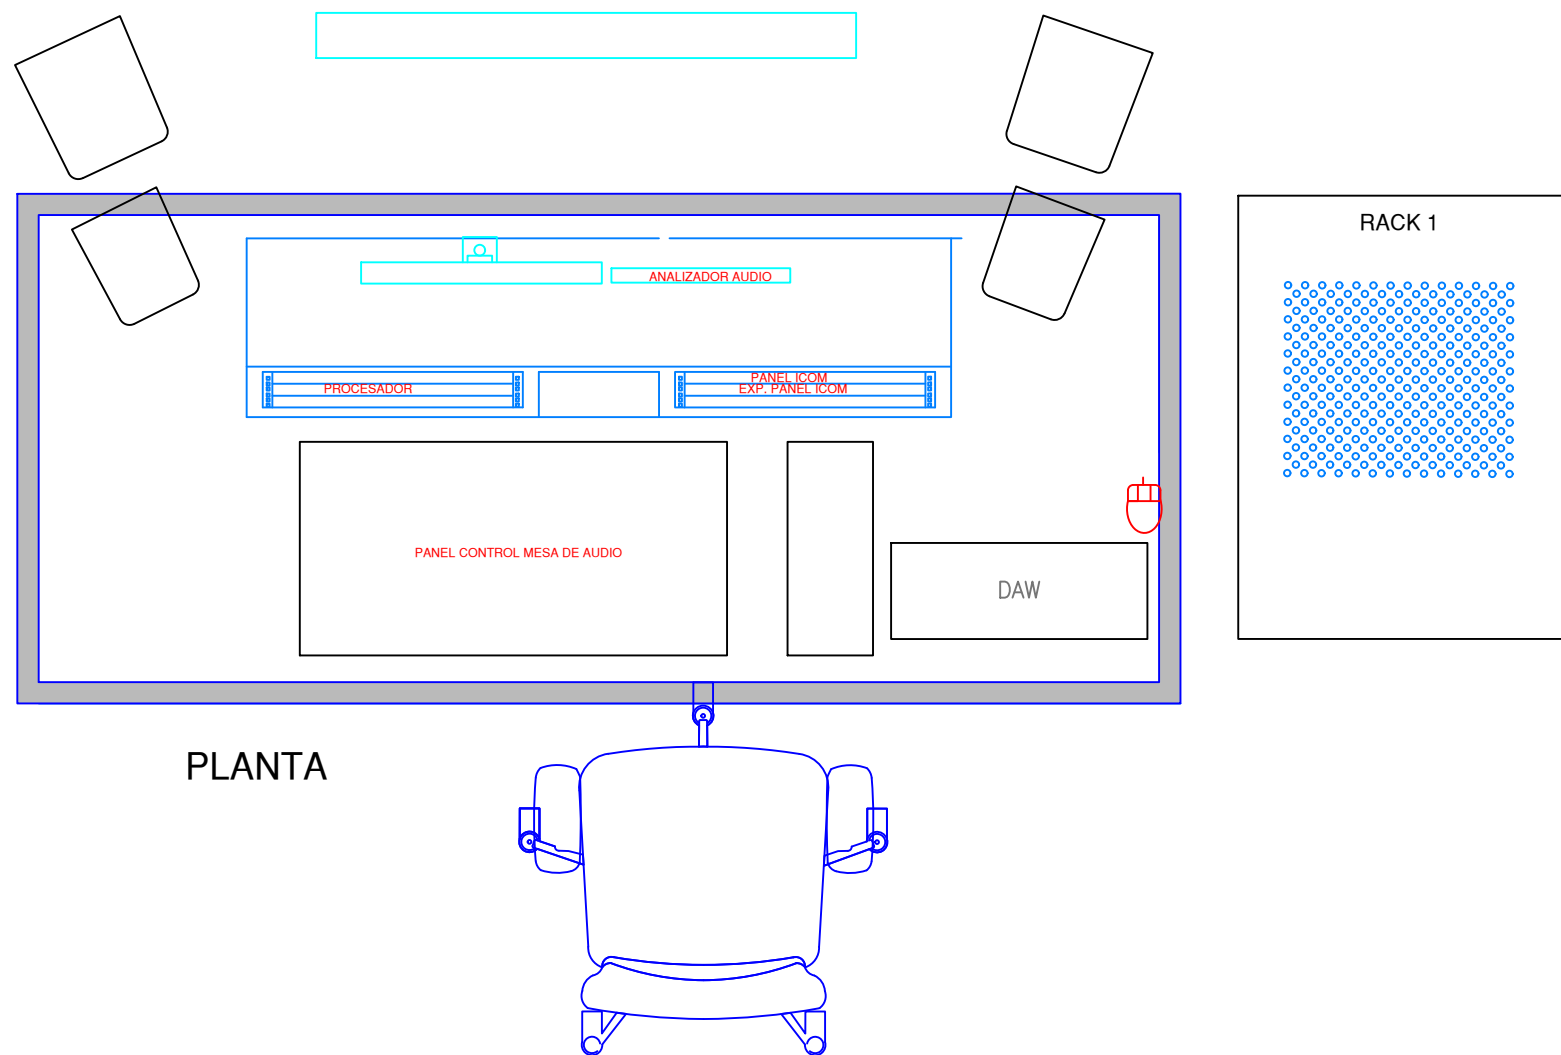

RACK MOUNTING CONTROL DE SONIDO --ACTUAL--

PROYECTADO:	CENTRO TERRITORIAL RTVE EN BALEARES	ESCALA : 1:1
DIBUJADO:		FECHA : 15-10-2017
FICHERO, Numero:	RACKMOUNTING CONTROL SONIDO ACTUAL	REFORMADO:
RACK MOUNTING C. SONIDO		VERSIÓN: 2
PLANO Nº : 62-1510069-2X-03		FECHA REV.: 12-02-2018

DISPOSICIÓN DE EQUIPOS EN CONTROL DE INGESTA

ALZADO

C. Ingesta

C. Ingesta

c. Técnico

C. Iluminación

rtve		
PROYECTADO:	CENTRO TERRITORIAL RTVE EN BALEARES	ESCALA : 1:1
DIBUJADO:		FECHA : 15-10-2017
FICHERO, Numero:	RACKMOUNTING CONTROL INGESTA Y CONTROL TECNICO	REFORMADO: ERNESTO ROJO
RACK MOUNTING CONTROL INGESTA		VERSION: 2
PLANO Nº: 62-1510069-2X-02		FECHA REV.: 12-02-2018