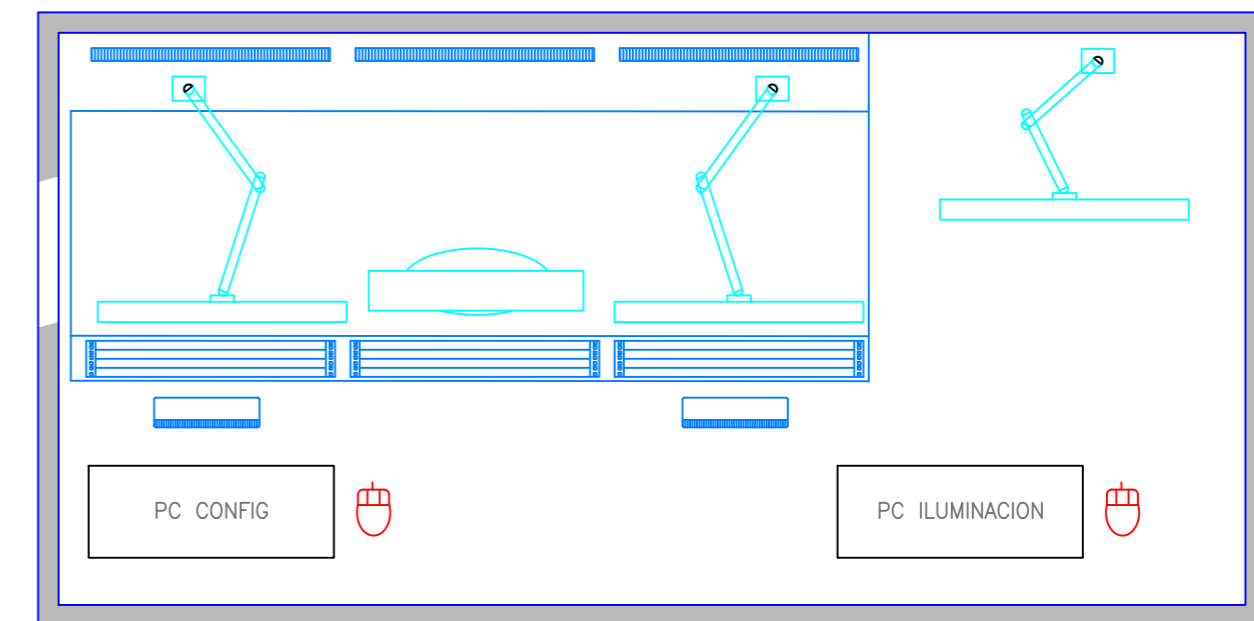

RACK MOUNTING CONTROL DE SONIDO --ACTUAL--

PROYECTADO:	CENTRO TERRITORIAL RTVE EN BALEARES	ESCALA : 1:1
DIBUJADO:		FECHA : 15-10-2017
FICHERO, Numero:	RACKMOUNTING CONTROL SONIDO ACTUAL	REFORMADO:
RACK MOUNTING C. SONIDO		VERSIÓN: 2
PLANO Nº : 62-1510069-2X-03		FECHA REV.: 12-02-2018

DISPOSICIÓN DE EQUIPOS EN CONTROL DE INGESTA

ALZADO

C. Ingesta

C. Ingesta

c. Técnico

C. Iluminación

rtve		
PROYECTADO:	CENTRO TERRITORIAL RTVE EN BALEARES	ESCALA : 1:1
DIBUJADO:		FECHA : 15-10-2017
FICHERO, Numero:	RACKMOUNTING CONTROL INGESTA Y CONTROL TECNICO	REFORMADO: ERNESTO ROJO
RACK MOUNTING CONTROL INGESTA		VERSION: 2
PLANO Nº: 62-1510069-2X-02		FECHA REV.: 12-02-2018