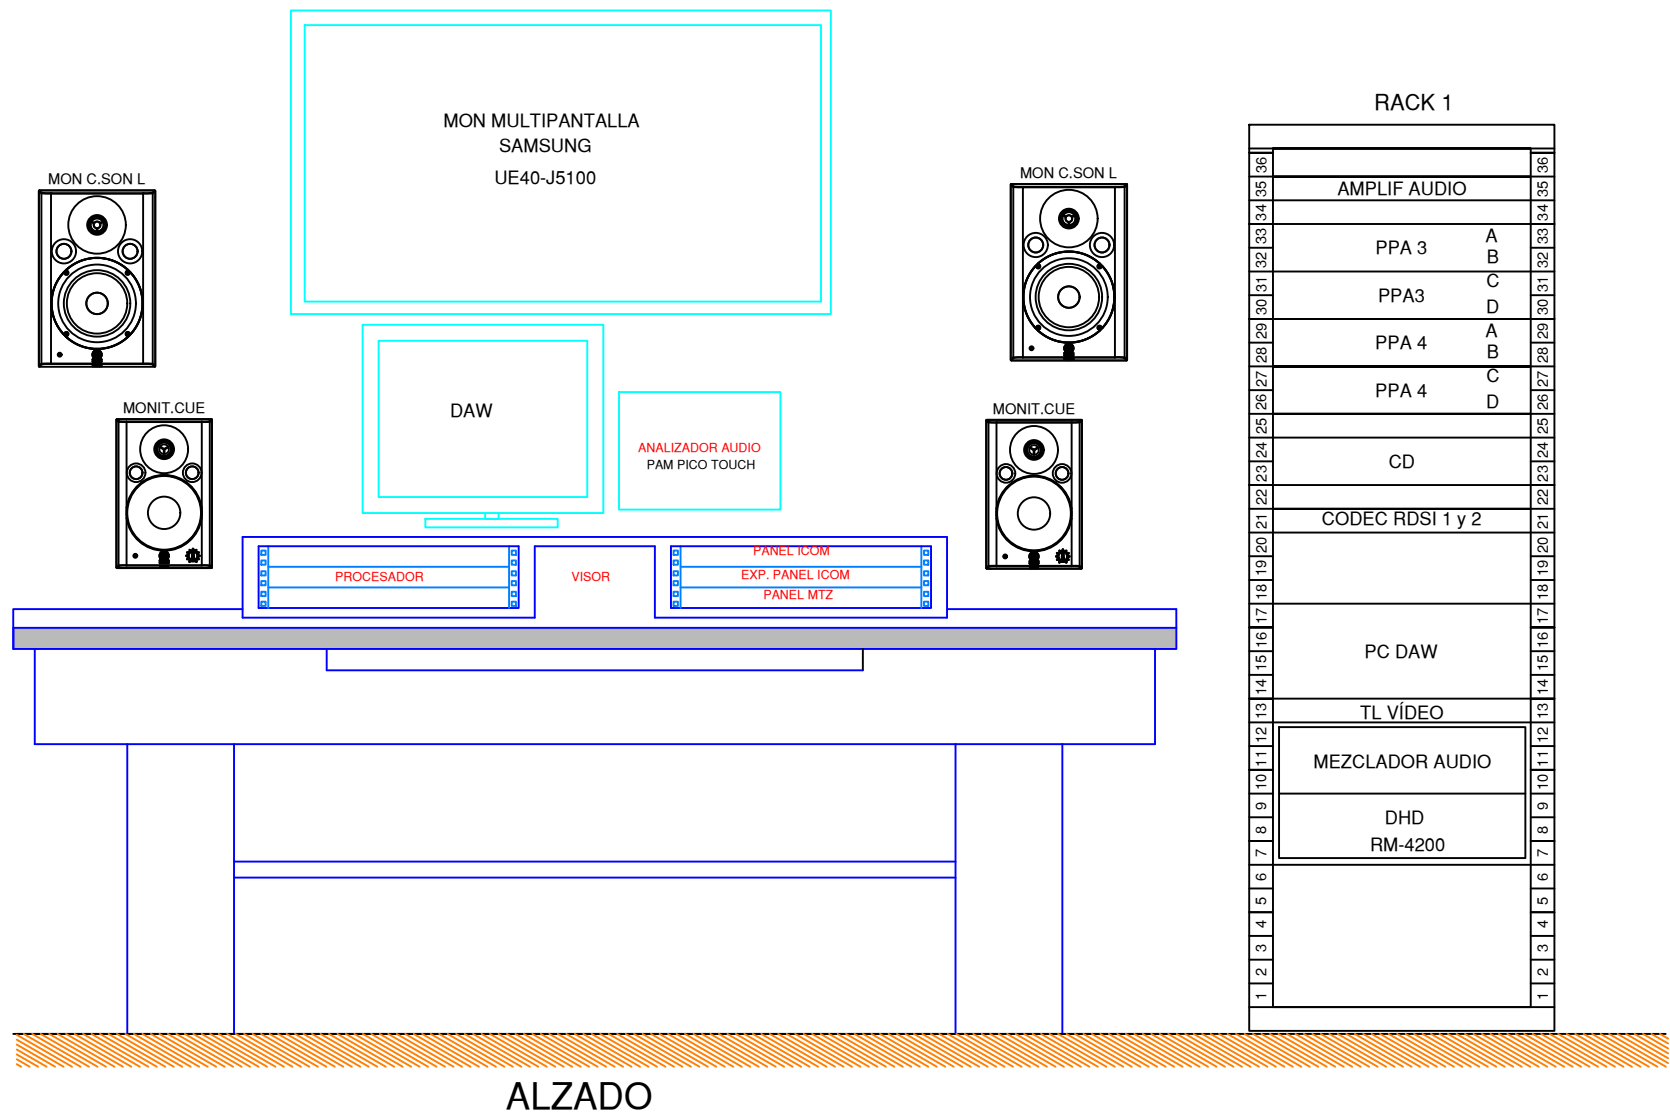

RACK MOUNTING CONTROL DE SONIDO --ACTUAL--

PROYECTADO:	CENTRO TERRITORIAL RTVE EN BALEARES	ESCALA : 1:1
DIBUJADO:		FECHA : 15-10-2017
FICHERO, Numero:	RACKMOUNTING CONTROL SONIDO ACTUAL	REFORMADO:
RACK MOUNTING C. SONIDO		VERSIÓN: 2
PLANO Nº : 62-1510069-2X-03		FECHA REV.: 12-02-2018

DISPOSICIÓN DE EQUIPOS EN CONTROL DE INGESTA

ALZADO

C. Ingesta

C. Ingesta

c. Técnico

C. Iluminación

rtve		
PROYECTADO:	CENTRO TERRITORIAL RTVE EN BALEARES	ESCALA : 1:1
DIBUJADO:		FECHA : 15-10-2017
FICHERO, Numero:	RACKMOUNTING CONTROL INGESTA Y CONTROL TECNICO	REFORMADO: ERNESTO ROJO
RACK MOUNTING CONTROL INGESTA		VERSION: 2
PLANO Nº: 62-1510069-2X-02		FECHA REV.: 12-02-2018