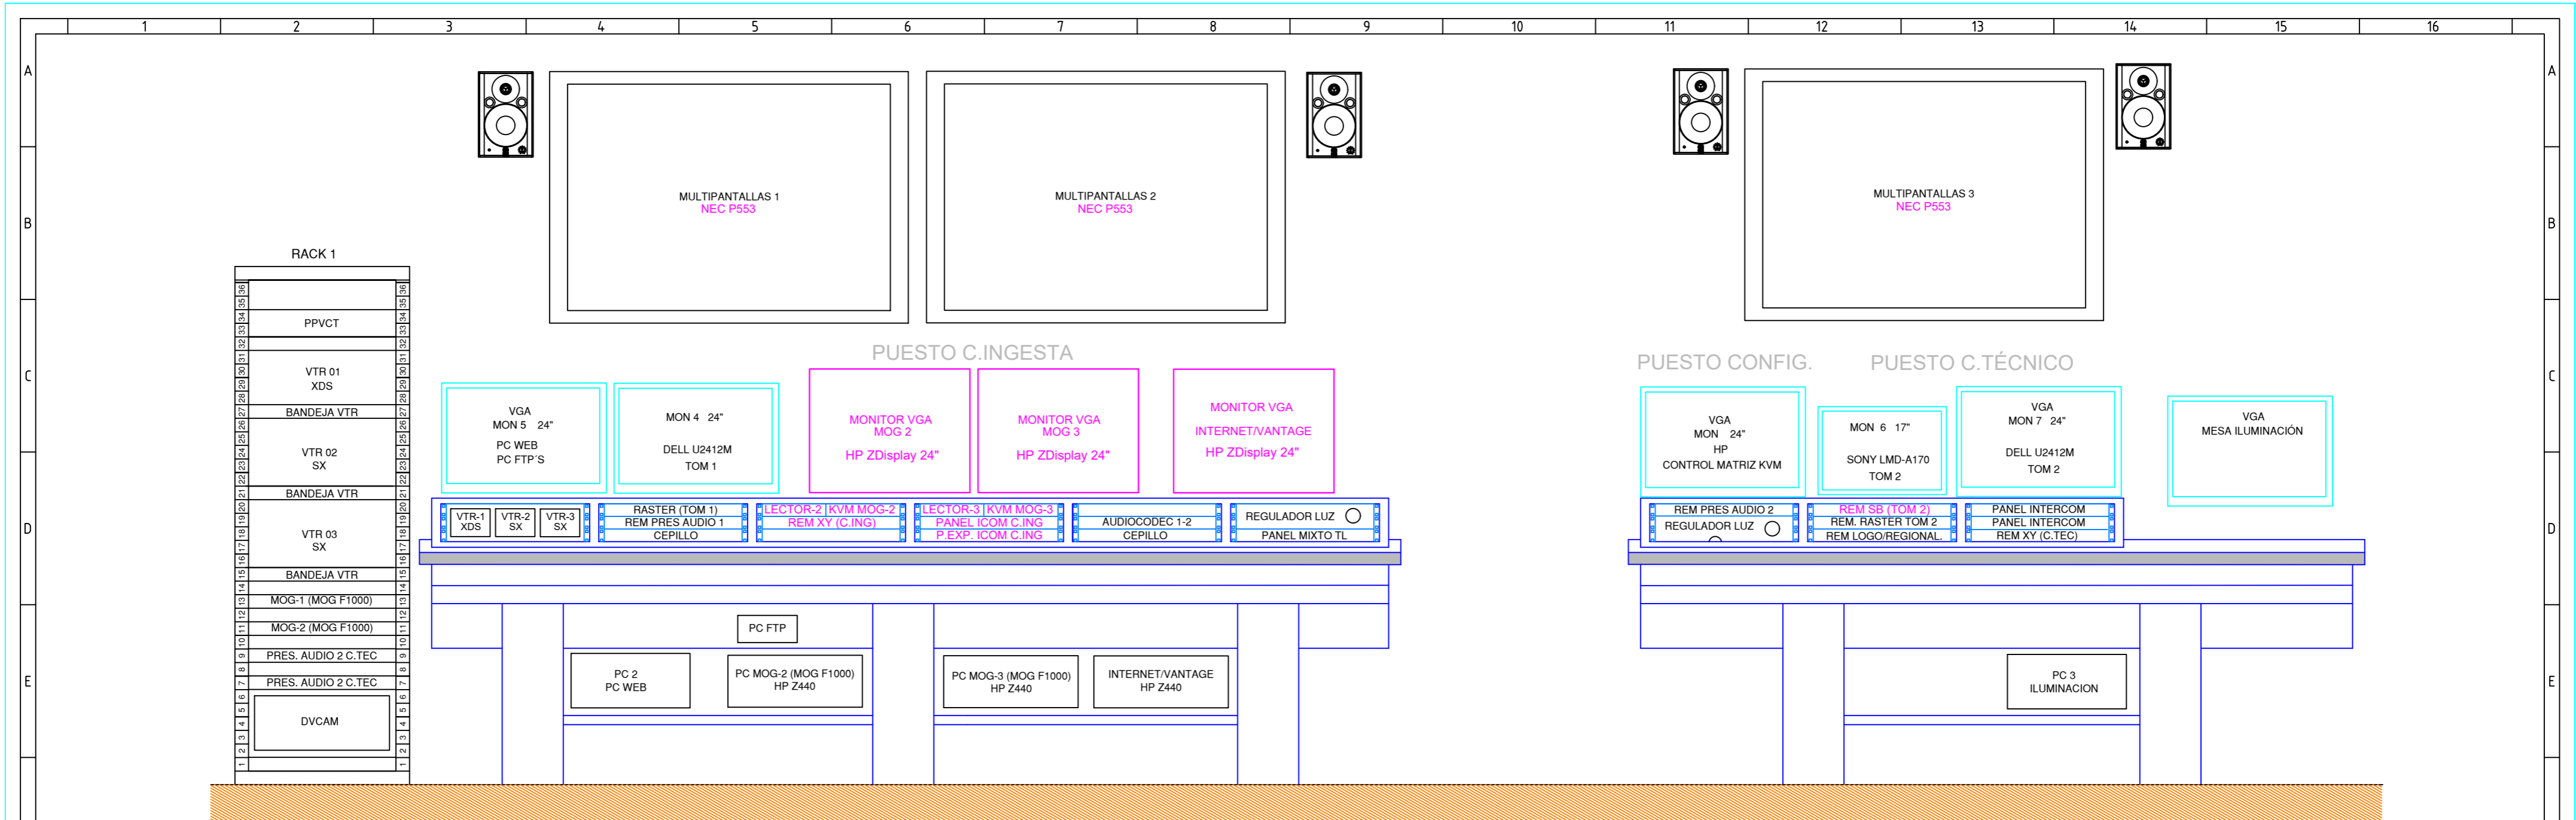

RACK MOUNTING CONTROL DE SONIDO --ACTUAL--

PROYECTADO:	CENTRO TERRITORIAL RTVE EN BALEARES	ESCALA : 1:1
DIBUJADO:		FECHA : 15-10-2017
FICHERO, Numero:	RACKMOUNTING CONTROL SONIDO ACTUAL	REFORMADO:
RACK MOUNTING C. SONIDO		VERSIÓN: 2
PLANO Nº : 62-1510069-2X-03		FECHA REV.: 12-02-2018

DISPOSICIÓN DE EQUIPOS EN CONTROL DE INGESTA

ALZADO

C. Ingesta

C. Ingesta

c. Técnico

C. Iluminación

rtve		
PROYECTADO:	CENTRO TERRITORIAL RTVE EN BALEARES	ESCALA : 1:1
DIBUJADO:		FECHA : 15-10-2017
FICHERO, Numero:	RACKMOUNTING CONTROL INGESTA Y CONTROL TECNICO	REFORMADO: ERNESTO ROJO
RACK MOUNTING CONTROL INGESTA		VERSION: 2
PLANO Nº: 62-1510069-2X-02		FECHA REV.: 12-02-2018