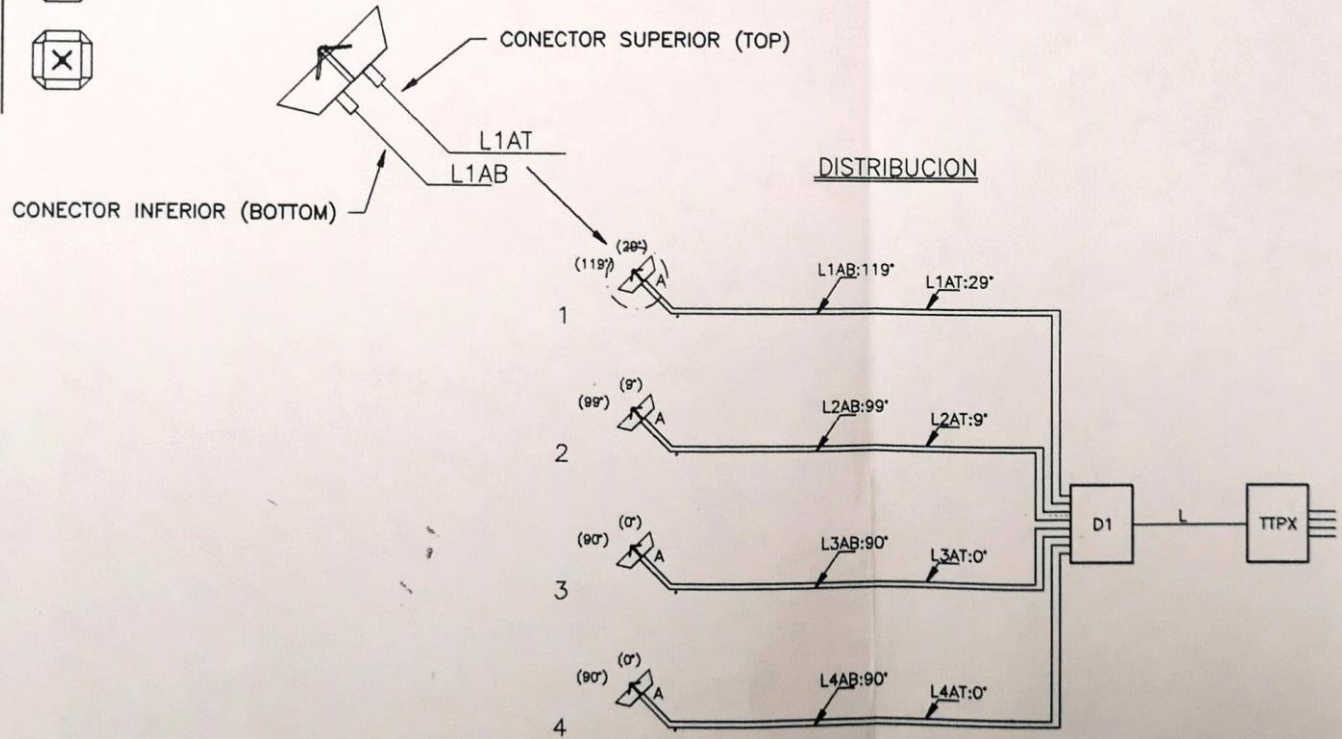

ALZADO

PLANTA

ESCALA: S/E		
FECHA: 29-11-96		
NUMERO: PICAY-006	HOJA: 1 DE 1	EDICION: 1

C. E. MONTE PICAYO

SISTEMA RADIANTE FM

AT12-572