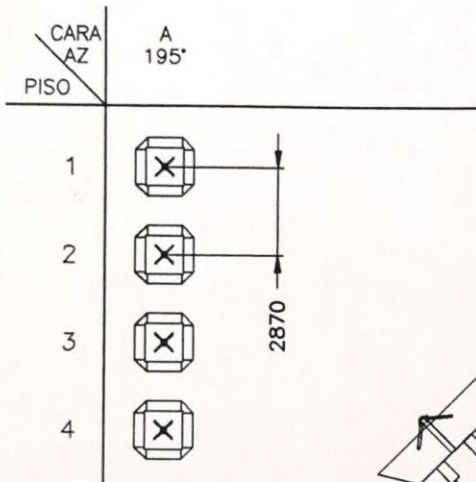

ALZADO

PLANTA

ESCALA: S/E		
FECHA: 29-11-96		
NUMERO: PICAY-006	HOJA: 1 DE 1	EDICION: 1

C. E. MONTE PICAYO

SISTEMA RADIANTE FM

AT12-572