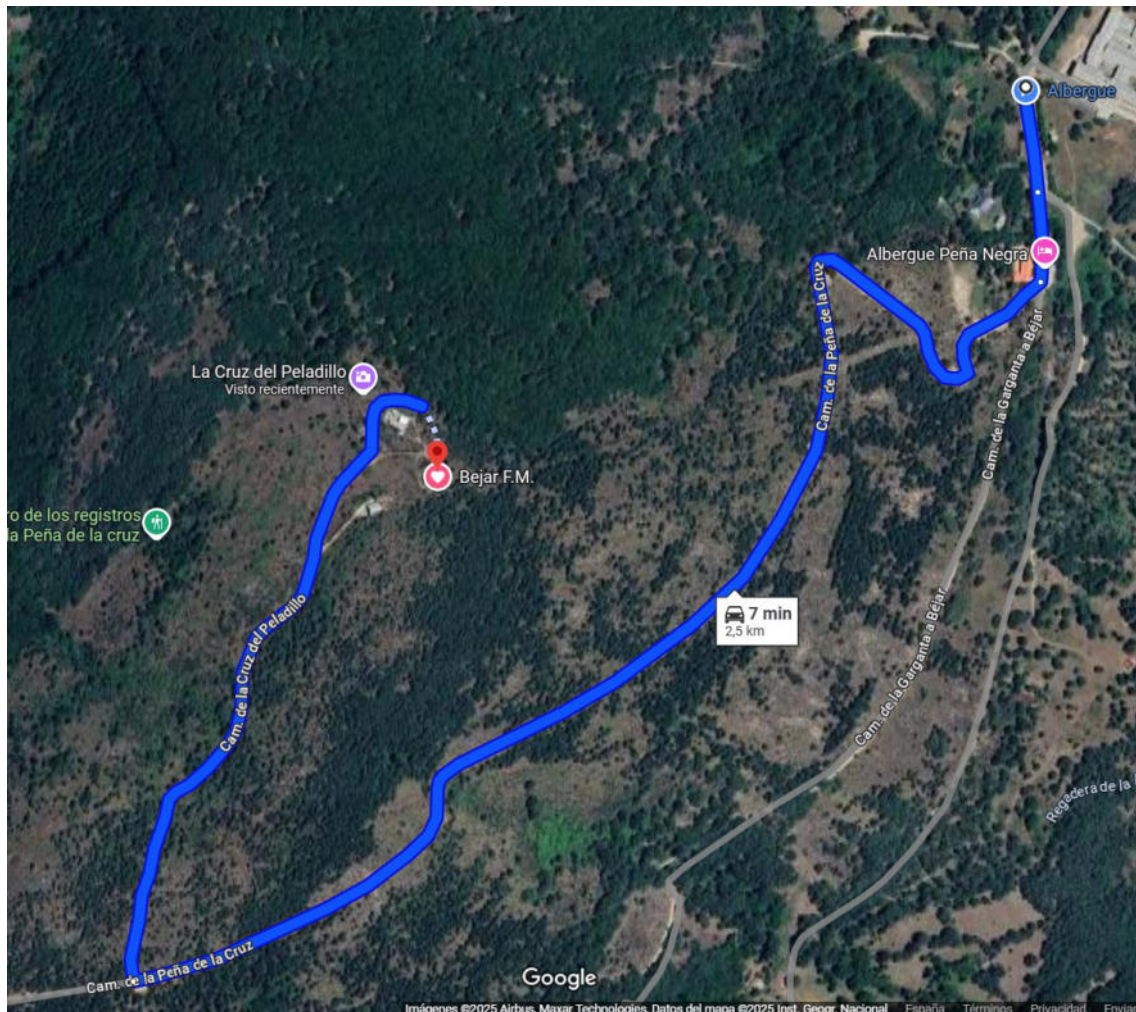

VISITA A LAS INSTALACIONES

Tipo de visita	VOLUNTARIA Y NO EXCLUYENTE
Centro	C.E. BÉJAR - CCEE: Adecuacion varios centros
Dirección	Finca El Coto o de la Peña de la Cruz del Peladillo. Polígono 5, parcela 85. Coordenadas: 40.37153504281057, -5.77087513645945 40°22'17.5"N 5°46'15.2"W
Lugar de encuentro:	Albergue juvenil Coordenadas: 40.37531943983506, -5.76345078218767 40°22'31.2"N 5°45'48.4"W
Fecha visita	miércoles, 27 de agosto de 2021 Hora de visita 11:00

El licitador podrá presentar oferta SIN realizar esta visita pero es conveniente al tratarse de una actuación en una ubicación de difícil acceso y poder conocer in situ las actuaciones contempladas. Se recomienda a los licitadores acudir a las 11 al punto de encuentro (Albergue juvenil) para realizar la última parte del trayecto junto con el personal de RTVE. En caso de acudir directamente al centro emisor, deberá asistir a las 11:15.

40°22'31.2"N 5°45'48.4"W