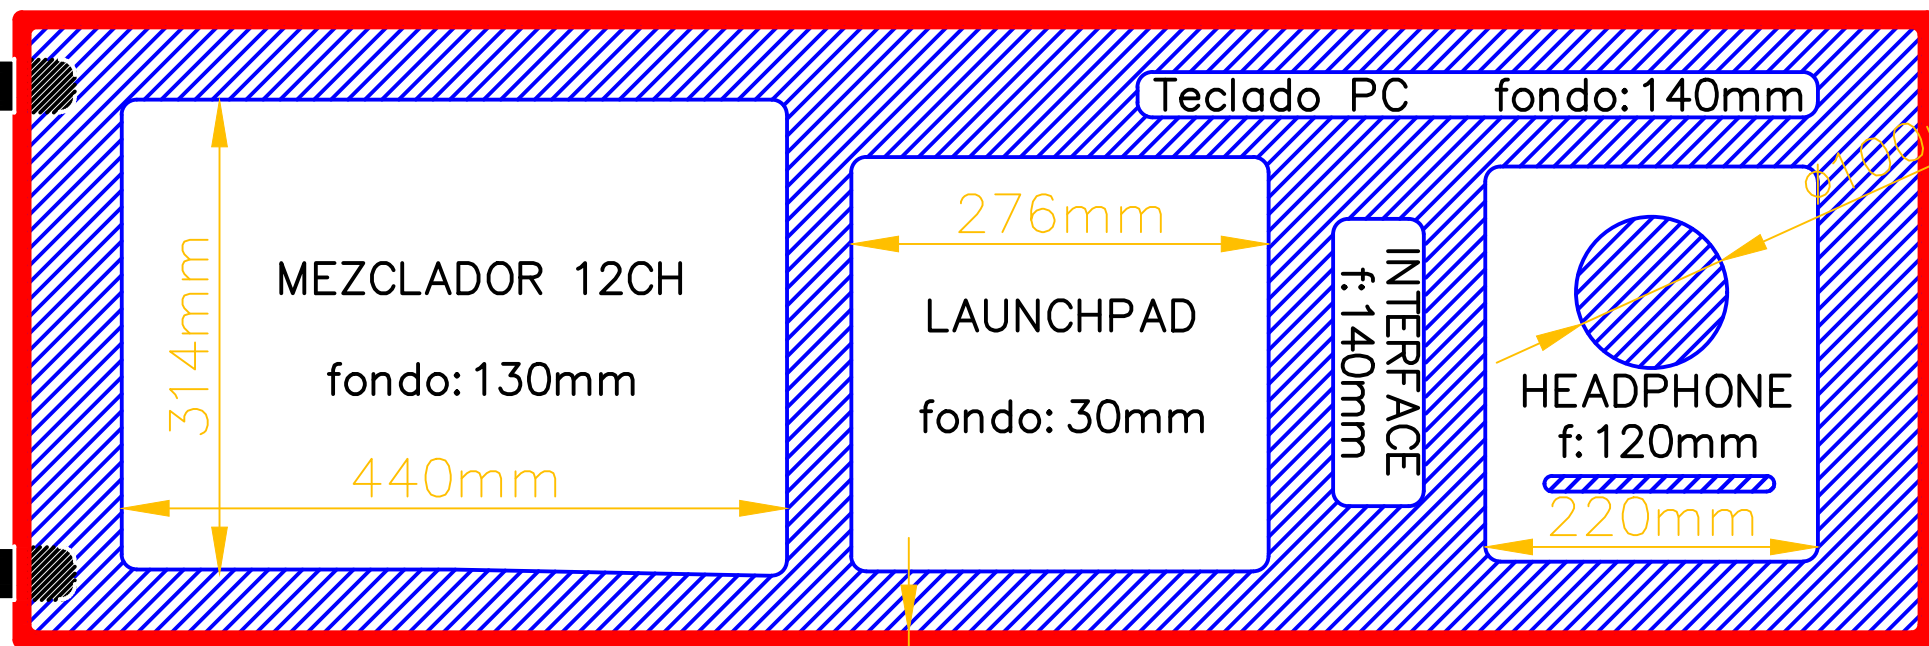

Top  
h: 120cm

Bottom  
h: 160cm

Asa Trolley

Ruedas: 80mm

Altura total flightcase: 300mm

 Corporación RTVE		<b>DIRECCIÓN ÁREA TÉCNICA TVE</b> Edificio CC y EE 456 AVDA. RADIOTELEVISIÓN 4. 28223 Pozuelo de Alarcón (MADRID)	
PROYECTADO: VÍCTOR LUZÓN	<b>PRADO DEL REY</b>		ESCALA : 1:5
DIBUJADO: VÍCTOR LUZÓN			FECHA : 27/08/2025
FICHERO, Numero: Flightcase_Sampler.dwg	SAMPLER PARA AMBIENTACION MUSICAL		REFORMADO:
PLANO Nº : V.1	<b>DISEÑO INTERIOR FLIGHTCASE          PARA TECLADO Y EQUIPOS</b>		