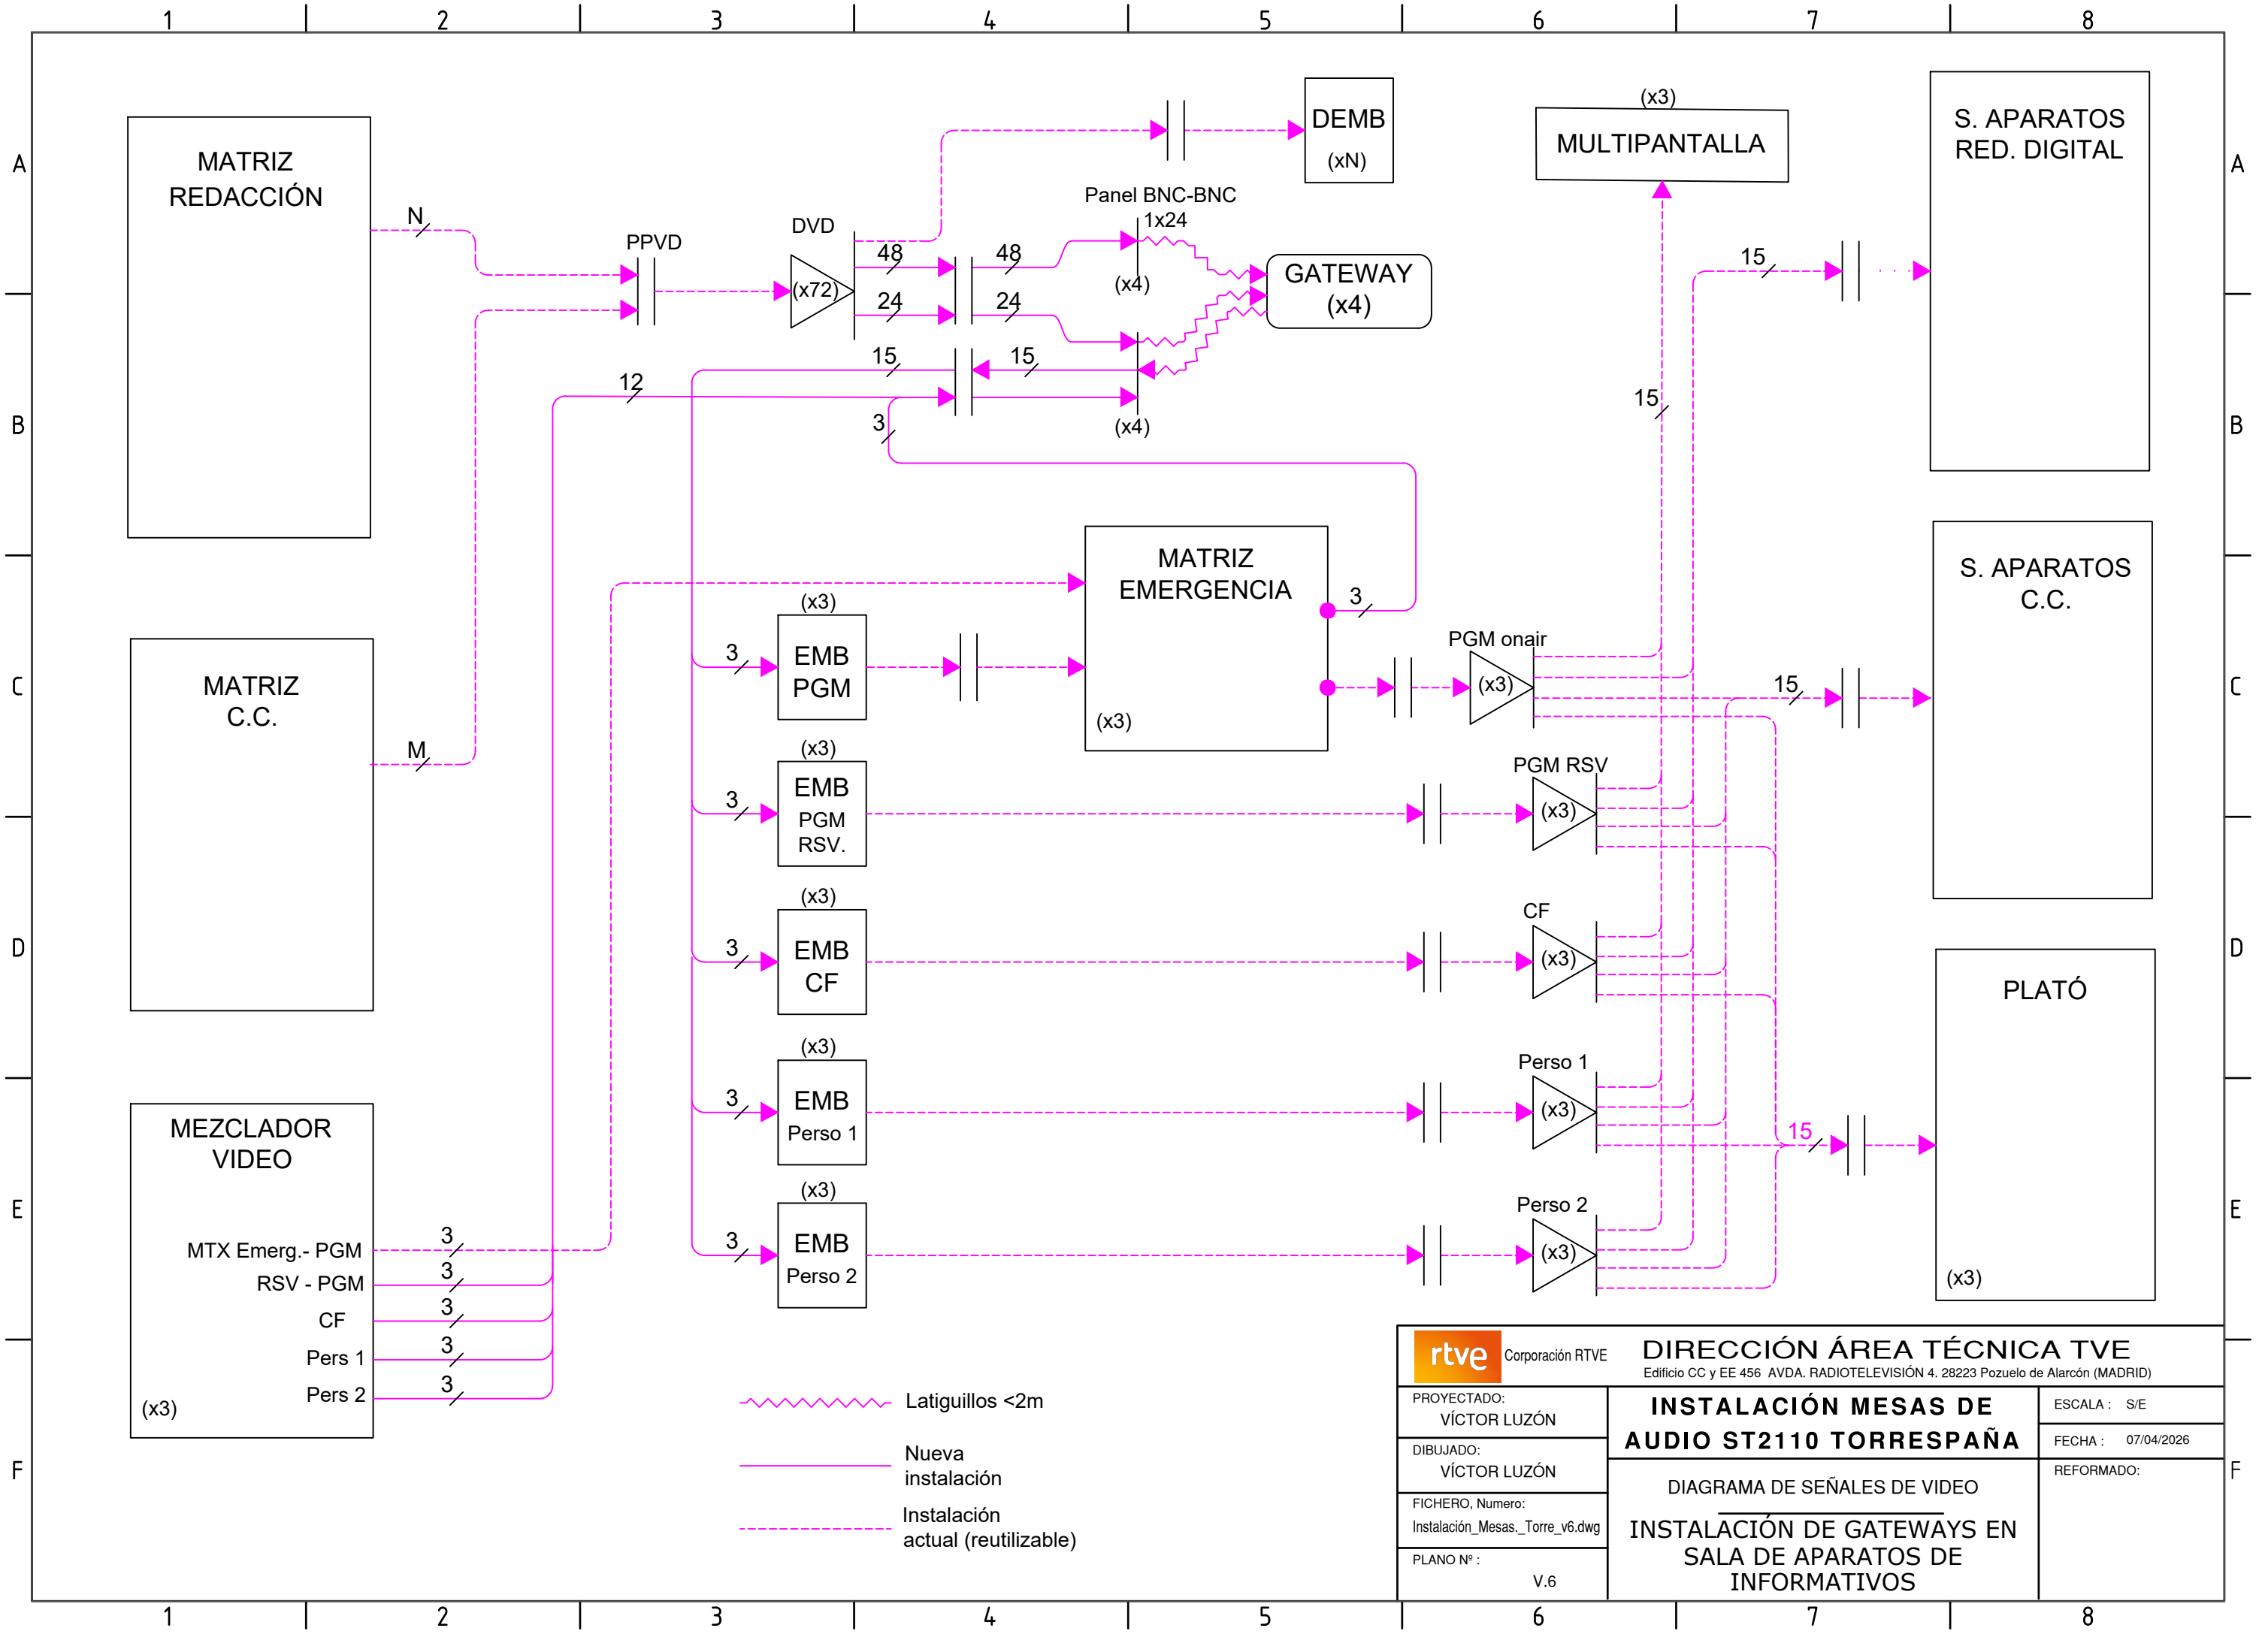

NUEVO EXISTENTE A FUTURO

Corporación RTVE		DIRECCIÓN ÁREA TÉCNICA TVE Edificio CC y EE 456 AVDA. RADIOTELEVISIÓN 4. 28223 Pozuelo de Alarcón (MADRID)	
PROYECTADO: VÍCTOR LUZÓN	INSTALACIÓN MESAS DE AUDIO ST2110 TORRESPAÑA		ESCALA : S/E
DIBUJADO: VÍCTOR LUZÓN	DIAGRAMA DE SEÑALES DE AUDIO Y RED AoIP		FECHA : 11/05/2026
FICHERO, Numero: Instalación_Mesas_Torre_v7.dwg	INSTALACIÓN TIPO PARA ESTUDIOS A1, A2 Y A3		REFORMADO:
PLANO Nº : V.7			

NUEVO
EXISTENTE
A FUTURO

NUEVO EXISTENTE A FUTURO

Corporación RTVE		DIRECCIÓN ÁREA TÉCNICA TVE Edificio CC y EE 456 AVDA. RADIOTELEVISIÓN 4. 28223 Pozuelo de Alarcón (MADRID)	
PROYECTADO: VÍCTOR LUZÓN	INSTALACIÓN MESAS DE AUDIO ST2110 TORRESPAÑA		ESCALA : S/E
DIBUJADO: VÍCTOR LUZÓN	DIAGRAMA DE SEÑALES DE AUDIO Y RED AoIP		FECHA : 11/05/2026
FICHERO, Numero: Instalación_Mesas_Torre_v7.dwg	INSTALACIÓN TIPO PARA ESTUDIO B3		REFORMADO:
PLANO Nº : V.7			

Corporación RTVE		DIRECCIÓN ÁREA TÉCNICA TVE Edificio CC y EE 456 AVDA. RADIOTELEVISIÓN 4. 28223 Pozuelo de Alarcón (MADRID)	
PROYECTADO: VÍCTOR LUZÓN	INSTALACIÓN MESAS DE AUDIO ST2110 TORRESPAÑA		ESCALA : S/E
DIBUJADO: VÍCTOR LUZÓN	DIAGRAMA DE SEÑALES DE RED AoIP Y MGMT		FECHA : 11/05/2026
FICHERO, Numero: Instalación_Mesas_Torre_v7.dwg	INSTALACIÓN EN SALA DE APARATOS DE INFORMATIVOS Y CONTROL CENTRAL		REFORMADO:
PLANO Nº: V.7			

 Latiguillos <2m
 Nueva instalación
 Instalación actual (reutilizable)

 Corporación RTVE		DIRECCIÓN ÁREA TÉCNICA TVE Edificio CC y EE 456 AVDA. RADIOTELEVISIÓN 4. 28223 Pozuelo de Alarcón (MADRID)	
PROYECTADO: VÍCTOR LUZÓN	INSTALACIÓN MESAS DE AUDIO ST2110 TORRESPAÑA		ESCALA : S/E
DIBUJADO: VÍCTOR LUZÓN	DIAGRAMA DE SEÑALES DE VIDEO		FECHA : 07/04/2026
FICHERO, Numero: Instalación_Mesas_Torre_v6.dwg	INSTALACIÓN DE GATEWAYS EN SALA DE APARATOS DE INFORMATIVOS		REFORMADO:
PLANO Nº : V.6			