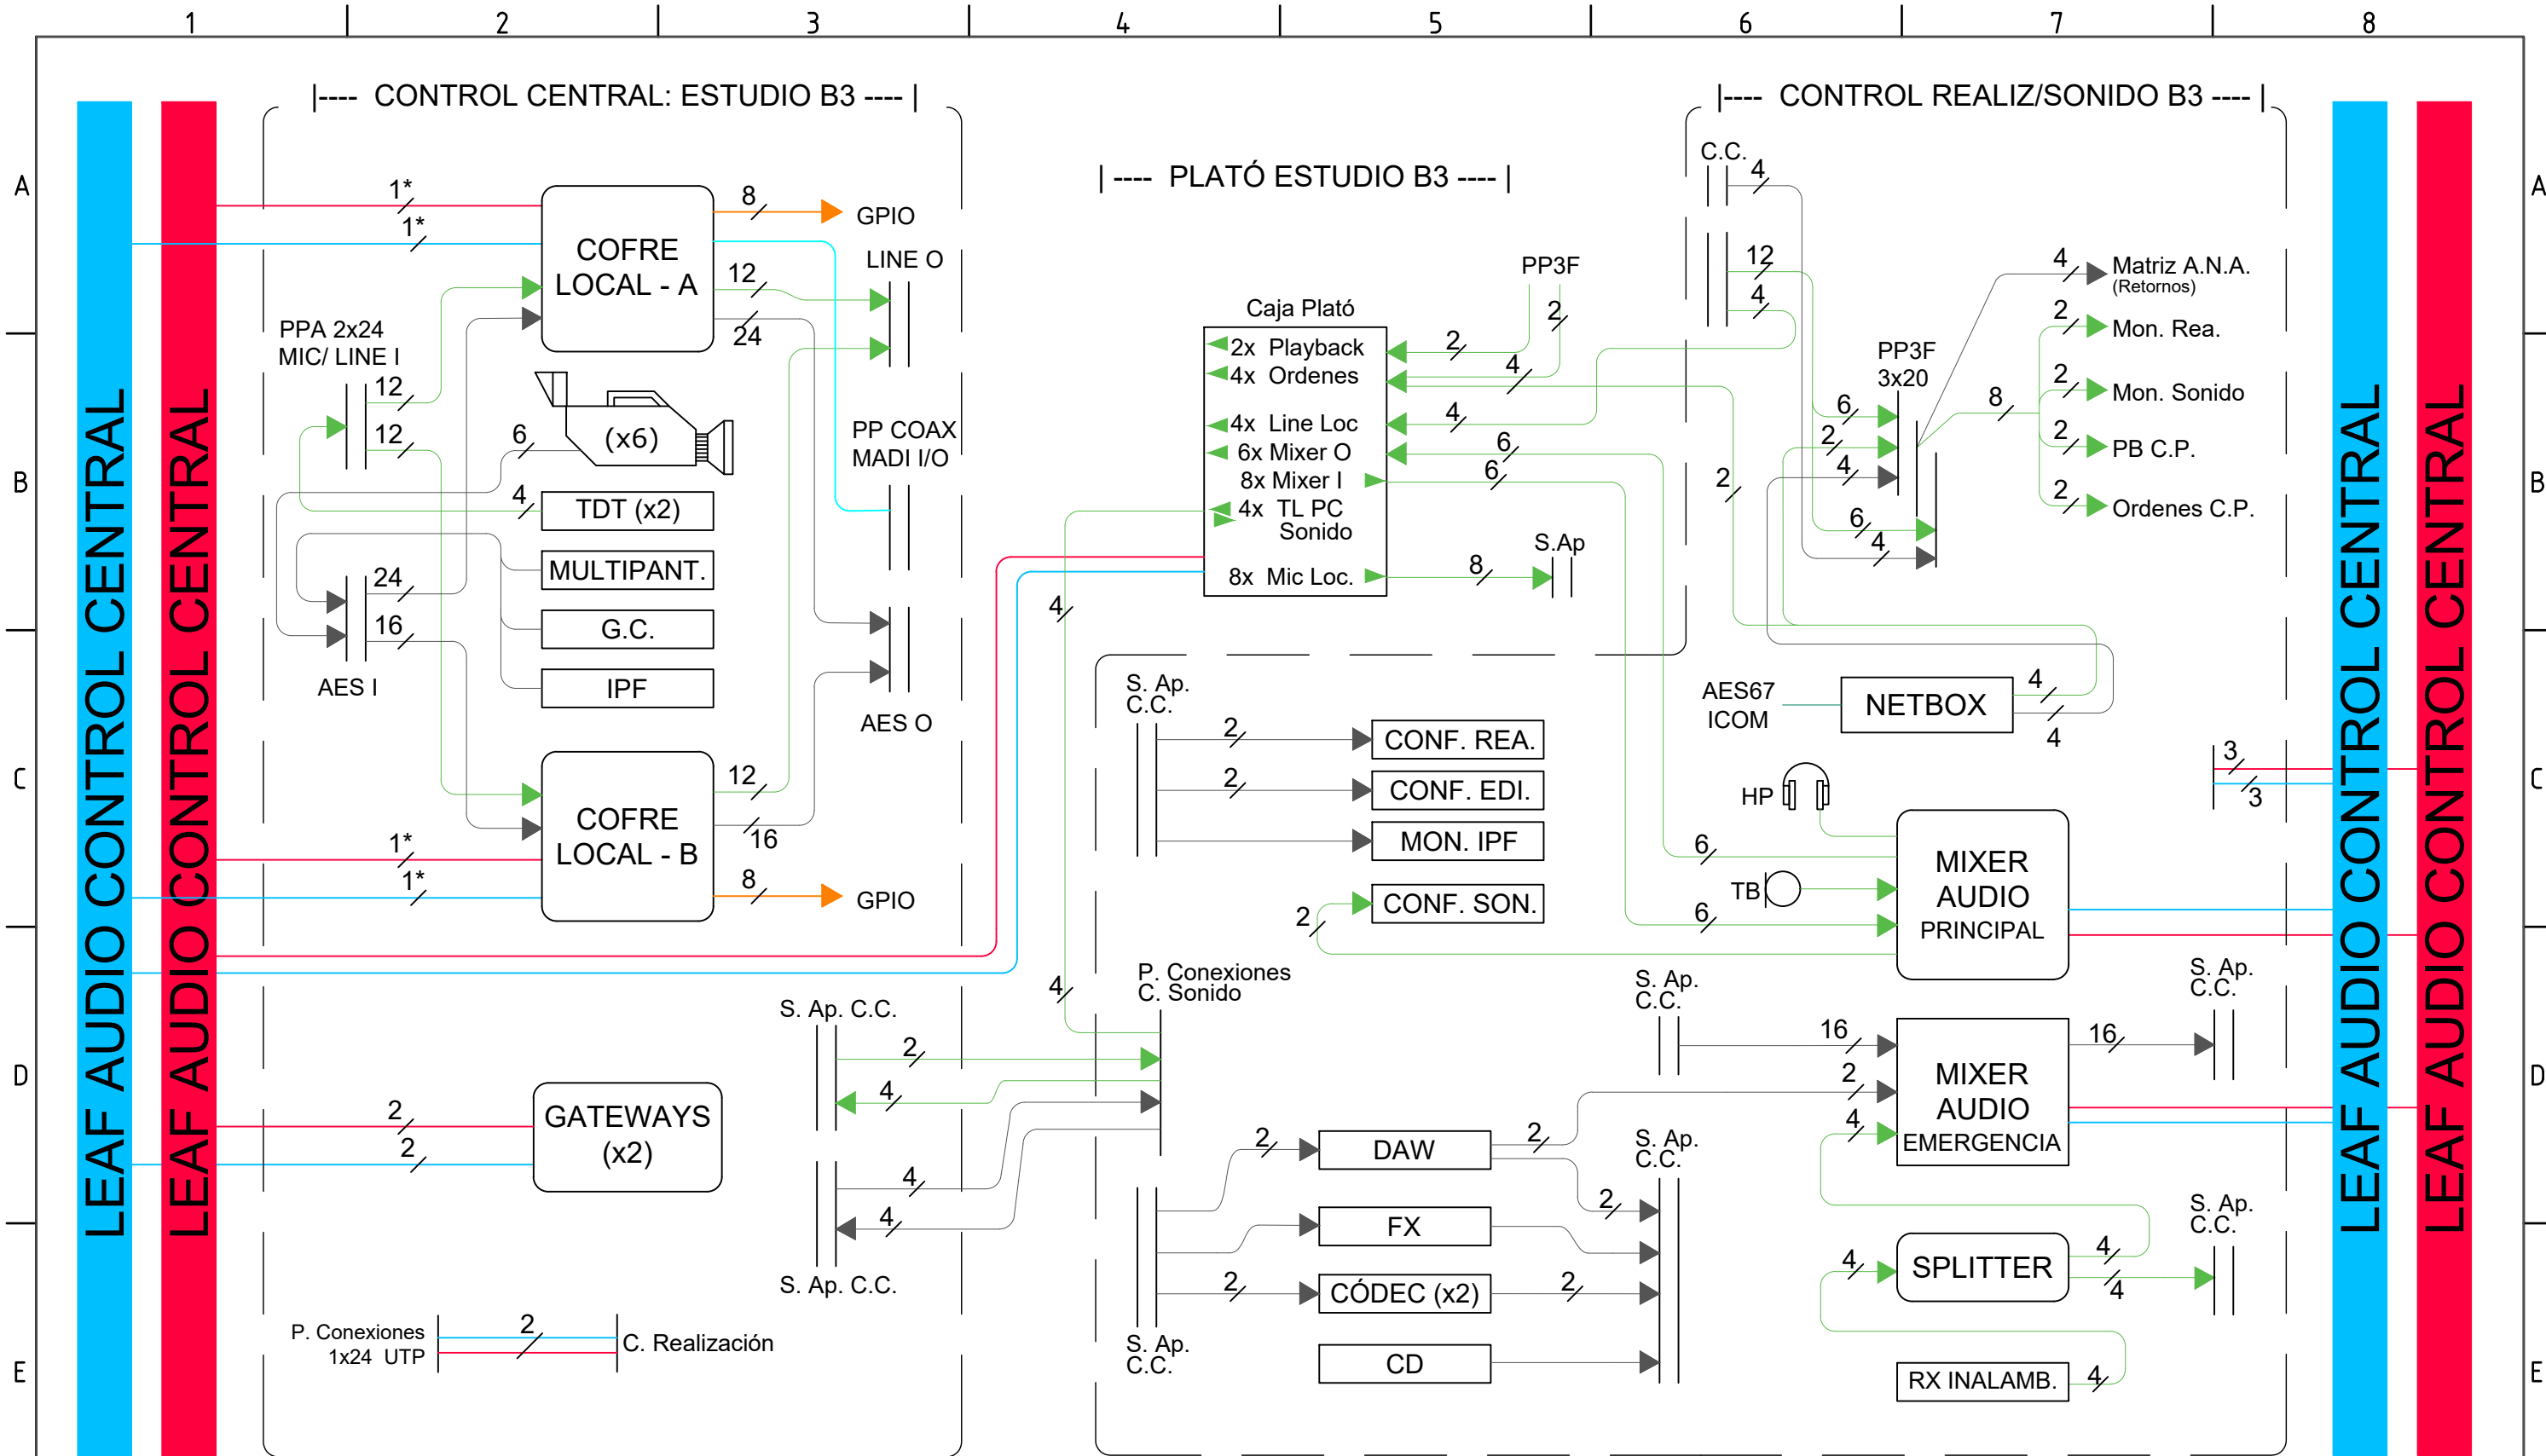

NUEVO EXISTENTE A FUTURO

Corporación RTVE		DIRECCIÓN ÁREA TÉCNICA TVE Edificio CC y EE 456 AVDA. RADIOTELEVISIÓN 4. 28223 Pozuelo de Alarcón (MADRID)	
PROYECTADO: VÍCTOR LUZÓN	INSTALACIÓN MESAS DE AUDIO ST2110 TORRESPAÑA		ESCALA : S/E
DIBUJADO: VÍCTOR LUZÓN	DIAGRAMA DE SEÑALES DE AUDIO Y RED AoIP		FECHA : 11/05/2026
FICHERO, Numero: Instalación_Mesas_Torre_v7.dwg	INSTALACIÓN TIPO PARA ESTUDIOS A1, A2 Y A3		REFORMADO:
PLANO Nº : V.7			

Corporación RTVE		DIRECCIÓN ÁREA TÉCNICA TVE Edificio CC y EE 456 AVDA. RADIOTELEVISIÓN 4. 28223 Pozuelo de Alarcón (MADRID)	
PROYECTADO: VÍCTOR LUZÓN	INSTALACIÓN MESAS DE AUDIO ST2110 TORRESPAÑA		ESCALA : S/E
DIBUJADO: VÍCTOR LUZÓN	DIAGRAMA DE SEÑALES DE AUDIO Y RED AoIP		FECHA : 11/05/2026
FICHERO, Numero: Instalación_Mesas_Torre_v7.dwg	INSTALACIÓN TIPO PARA ESTUDIO A4		REFORMADO:
PLANO Nº : V.7			

NUEVO
EXISTENTE
A FUTURO

NUEVO EXISTENTE A FUTURO

Corporación RTVE		DIRECCIÓN ÁREA TÉCNICA TVE Edificio CC y EE 456 AVDA. RADIOTELEVISIÓN 4. 28223 Pozuelo de Alarcón (MADRID)	
PROYECTADO: VÍCTOR LUZÓN	INSTALACIÓN MESAS DE AUDIO ST2110 TORRESPAÑA		ESCALA : S/E
DIBUJADO: VÍCTOR LUZÓN	DIAGRAMA DE SEÑALES DE AUDIO Y RED AoIP		FECHA : 11/05/2026
FICHERO, Numero: Instalación_Mesas_Torre_v7.dwg	INSTALACIÓN TIPO PARA ESTUDIO B3		REFORMADO:
PLANO Nº : V.7			

 Latiguillos <2m
 Nueva instalación
 Instalación actual (reutilizable)

 Corporación RTVE		DIRECCIÓN ÁREA TÉCNICA TVE Edificio CC y EE 456 AVDA. RADIOTELEVISIÓN 4. 28223 Pozuelo de Alarcón (MADRID)	
PROYECTADO: VÍCTOR LUZÓN	INSTALACIÓN MESAS DE AUDIO ST2110 TORRESPAÑA		ESCALA : S/E
DIBUJADO: VÍCTOR LUZÓN	DIAGRAMA DE SEÑALES DE VIDEO		FECHA : 07/04/2026
FICHERO, Numero: Instalación_Mesas_Torre_v6.dwg	INSTALACIÓN DE GATEWAYS EN SALA DE APARATOS DE INFORMATIVOS		REFORMADO:
PLANO Nº : V.6			