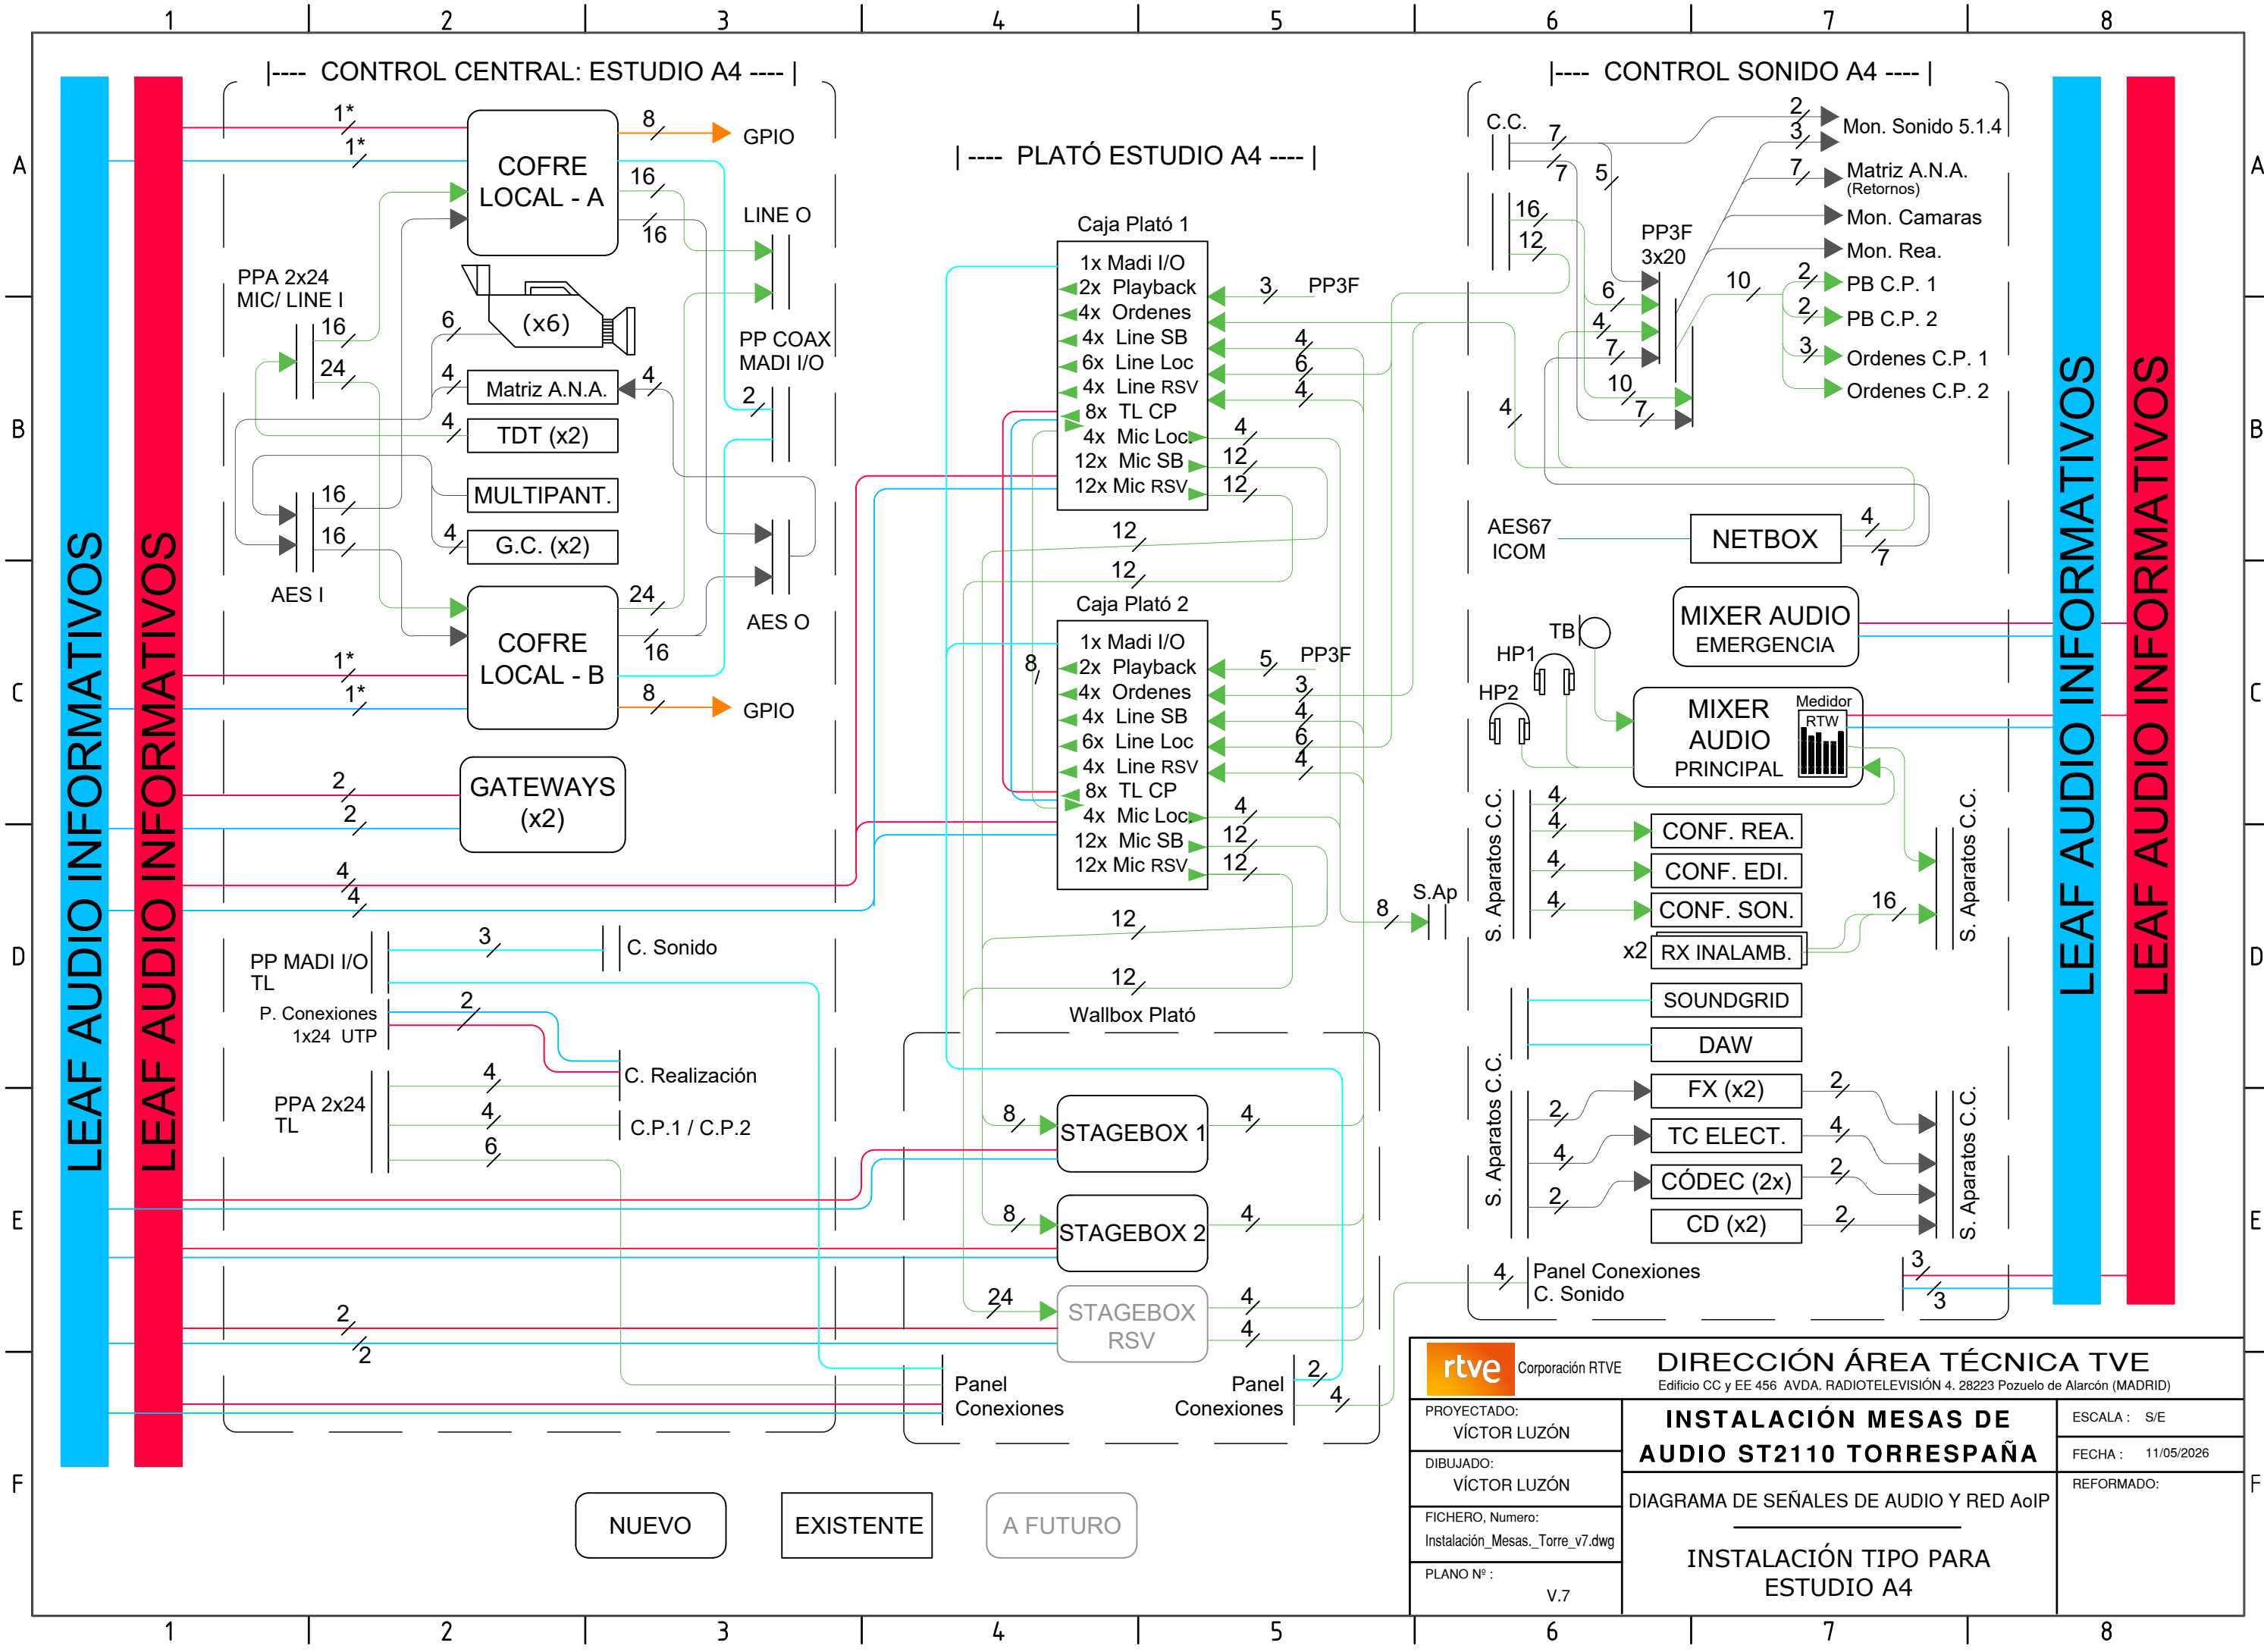

NUEVO EXISTENTE A FUTURO

Corporación RTVE		DIRECCIÓN ÁREA TÉCNICA TVE Edificio CC y EE 456 AVDA. RADIOTELEVISIÓN 4. 28223 Pozuelo de Alarcón (MADRID)	
PROYECTADO: VÍCTOR LUZÓN	INSTALACIÓN MESAS DE AUDIO ST2110 TORRESPAÑA		ESCALA : S/E
DIBUJADO: VÍCTOR LUZÓN	DIAGRAMA DE SEÑALES DE AUDIO Y RED AoIP		FECHA : 11/05/2026
FICHERO, Numero: Instalación_Mesas_Torre_v7.dwg	INSTALACIÓN TIPO PARA ESTUDIOS A1, A2 Y A3		REFORMADO:
PLANO Nº : V.7			

Corporación RTVE		DIRECCIÓN ÁREA TÉCNICA TVE Edificio CC y EE 456 AVDA. RADIOTELEVISIÓN 4. 28223 Pozuelo de Alarcón (MADRID)	
PROYECTADO: VÍCTOR LUZÓN	INSTALACIÓN MESAS DE AUDIO ST2110 TORRESPAÑA		ESCALA : S/E
DIBUJADO: VÍCTOR LUZÓN	DIAGRAMA DE SEÑALES DE AUDIO Y RED AoIP		FECHA : 11/05/2026
FICHERO, Numero: Instalación_Mesas_Torre_v7.dwg	INSTALACIÓN TIPO PARA ESTUDIO A4		REFORMADO:
PLANO Nº : V.7			

NUEVO
EXISTENTE
A FUTURO

NUEVO EXISTENTE A FUTURO

Corporación RTVE		DIRECCIÓN ÁREA TÉCNICA TVE Edificio CC y EE 456 AVDA. RADIOTELEVISIÓN 4. 28223 Pozuelo de Alarcón (MADRID)	
PROYECTADO: VÍCTOR LUZÓN	INSTALACIÓN MESAS DE AUDIO ST2110 TORRESPAÑA		ESCALA : S/E
DIBUJADO: VÍCTOR LUZÓN	DIAGRAMA DE SEÑALES DE AUDIO Y RED AoIP		FECHA : 11/05/2026
FICHERO, Numero: Instalación_Mesas_Torre_v7.dwg	INSTALACIÓN TIPO PARA ESTUDIO B3		REFORMADO:
PLANO Nº : V.7			

 Latiguillos <2m
 Nueva instalación
 Instalación actual (reutilizable)

 Corporación RTVE		DIRECCIÓN ÁREA TÉCNICA TVE Edificio CC y EE 456 AVDA. RADIOTELEVISIÓN 4. 28223 Pozuelo de Alarcón (MADRID)	
PROYECTADO: VÍCTOR LUZÓN	INSTALACIÓN MESAS DE AUDIO ST2110 TORRESPAÑA		ESCALA : S/E
DIBUJADO: VÍCTOR LUZÓN	DIAGRAMA DE SEÑALES DE VIDEO		FECHA : 07/04/2026
FICHERO, Numero: Instalación_Mesas_Torre_v6.dwg	INSTALACIÓN DE GATEWAYS EN SALA DE APARATOS DE INFORMATIVOS		REFORMADO:
PLANO Nº : V.6			