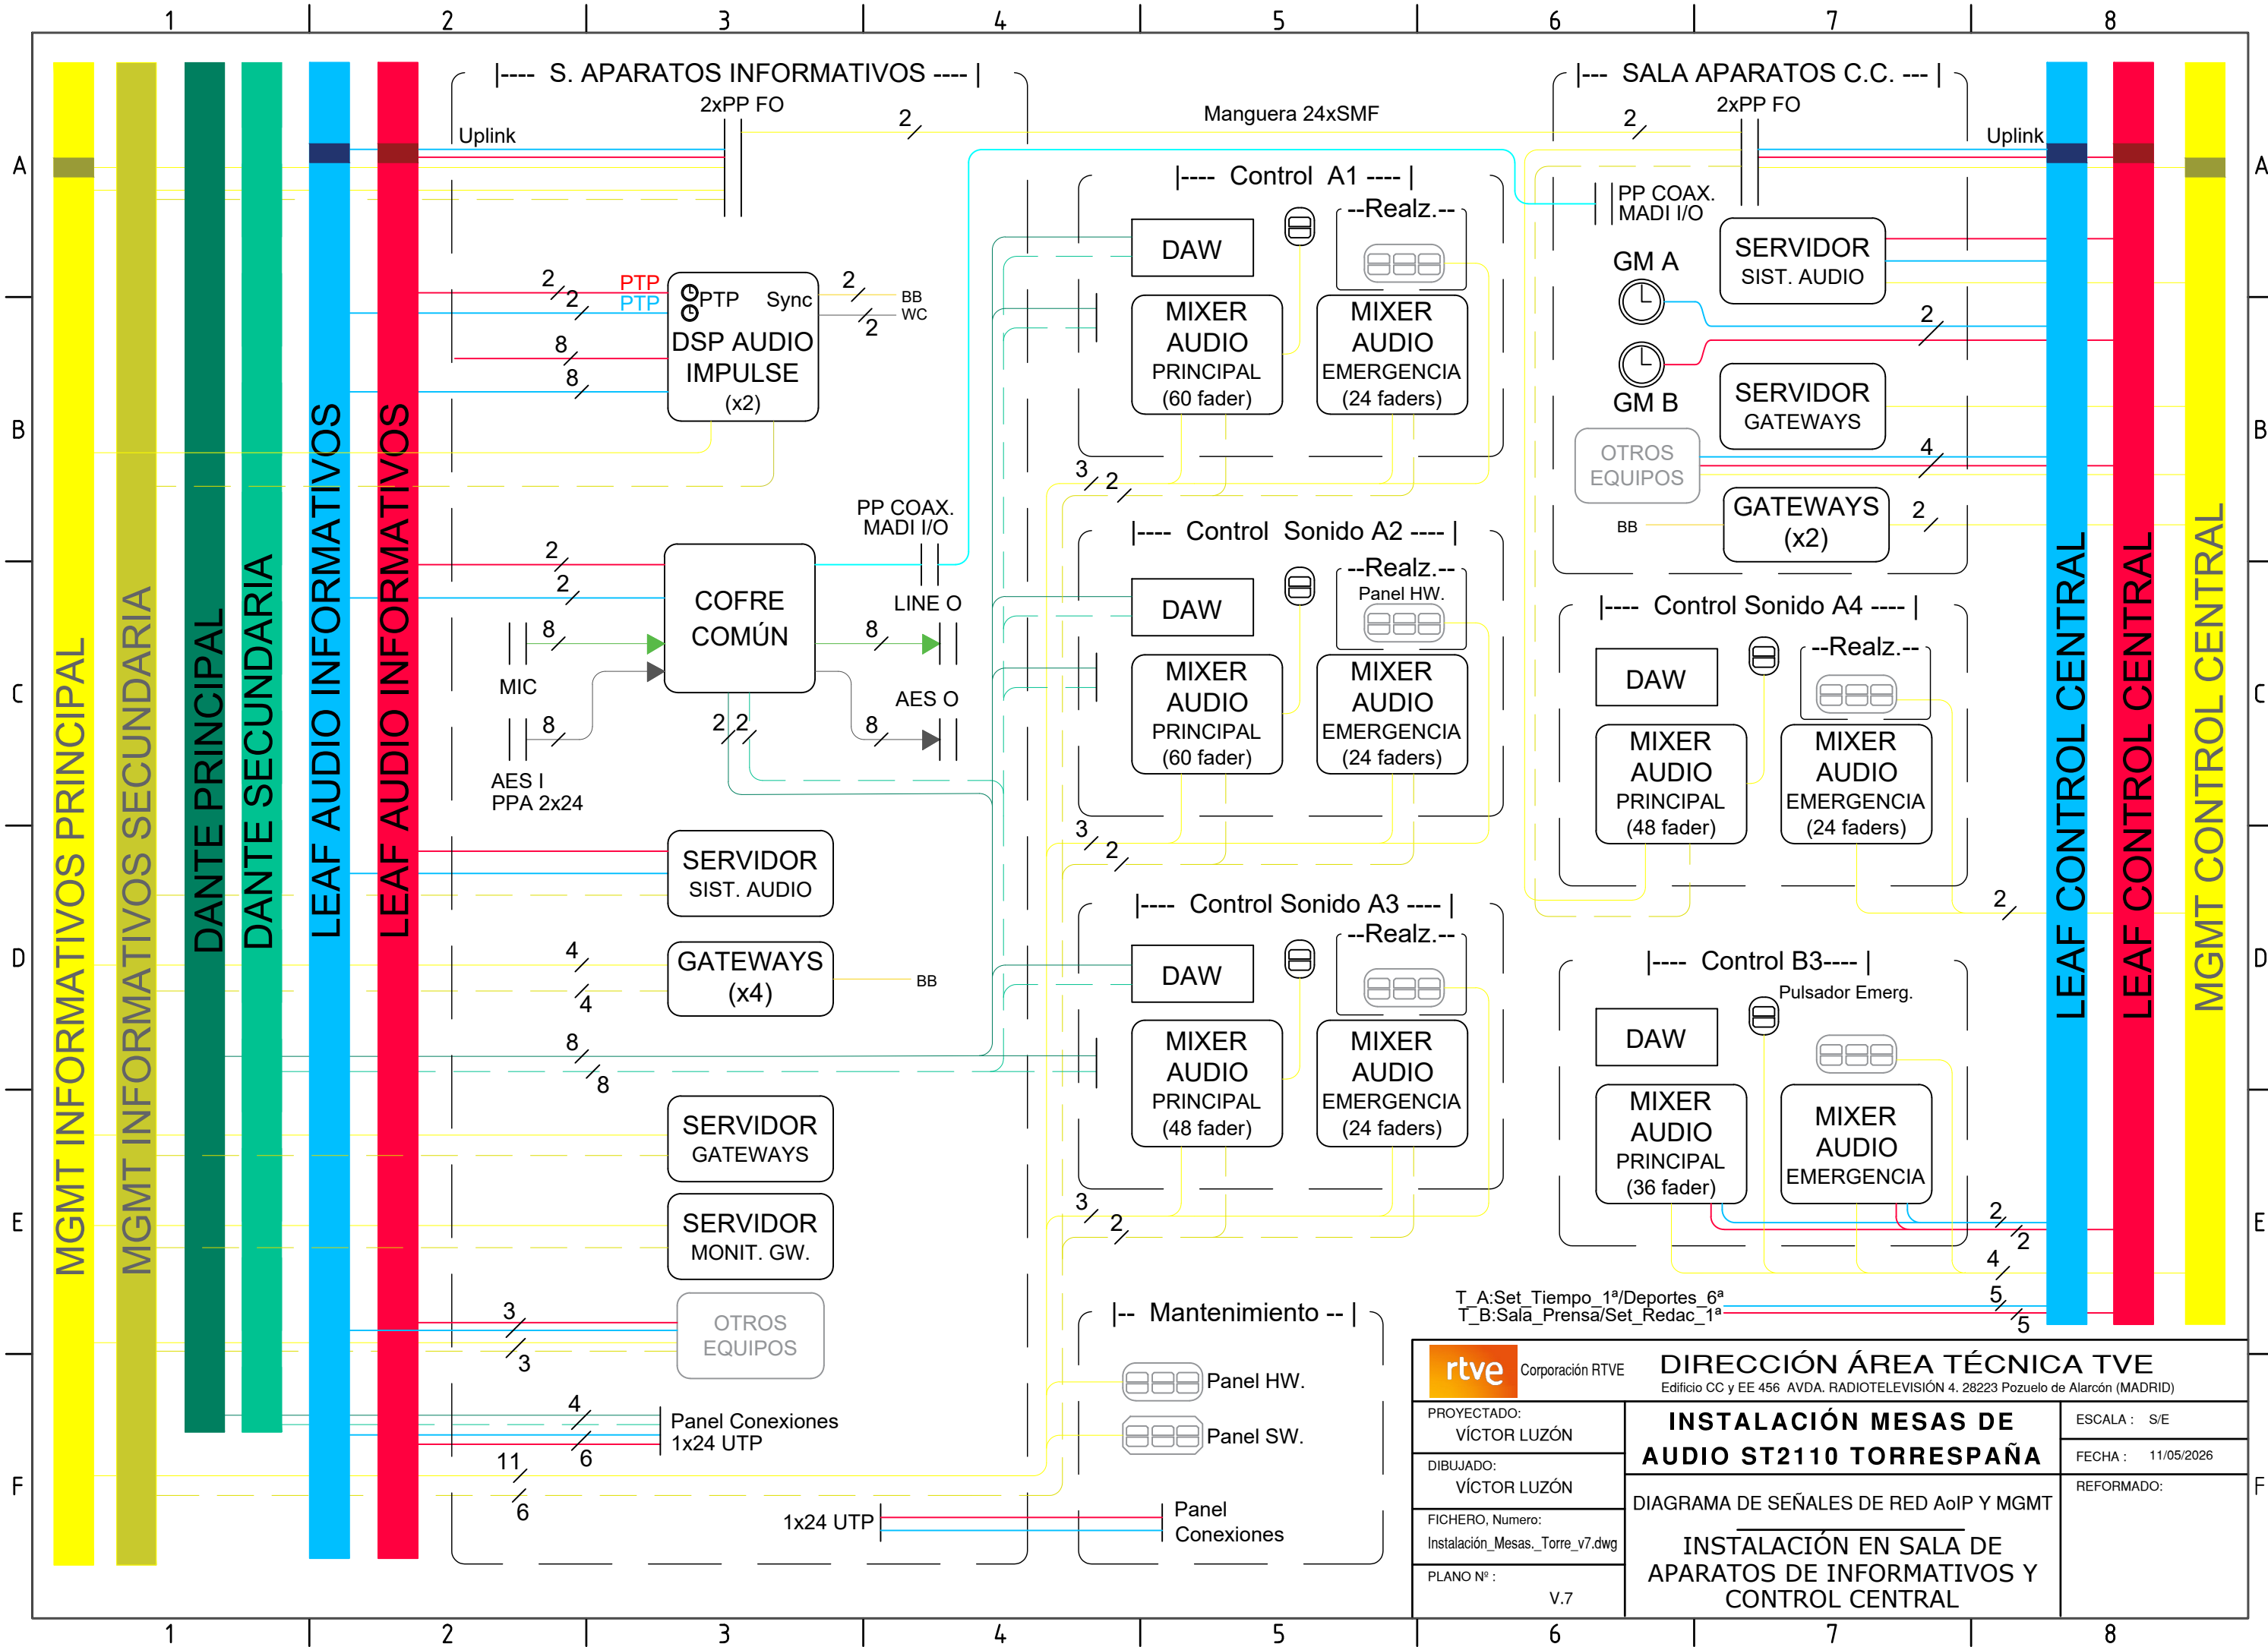

NUEVO EXISTENTE A FUTURO

Corporación RTVE		DIRECCIÓN ÁREA TÉCNICA TVE Edificio CC y EE 456 AVDA. RADIOTELEVISIÓN 4. 28223 Pozuelo de Alarcón (MADRID)	
PROYECTADO: VÍCTOR LUZÓN	INSTALACIÓN MESAS DE AUDIO ST2110 TORRESPAÑA		ESCALA : S/E
DIBUJADO: VÍCTOR LUZÓN	DIAGRAMA DE SEÑALES DE AUDIO Y RED AoIP		FECHA : 11/05/2026
FICHERO, Numero: Instalación_Mesas_Torre_v7.dwg	INSTALACIÓN TIPO PARA ESTUDIOS A1, A2 Y A3		REFORMADO:
PLANO Nº : V.7			

Corporación RTVE		DIRECCIÓN ÁREA TÉCNICA TVE Edificio CC y EE 456 AVDA. RADIOTELEVISIÓN 4. 28223 Pozuelo de Alarcón (MADRID)	
PROYECTADO: VÍCTOR LUZÓN	INSTALACIÓN MESAS DE AUDIO ST2110 TORRESPAÑA		ESCALA : S/E
DIBUJADO: VÍCTOR LUZÓN	DIAGRAMA DE SEÑALES DE AUDIO Y RED AoIP		FECHA : 11/05/2026
FICHERO, Numero: Instalación_Mesas_Torre_v7.dwg	INSTALACIÓN TIPO PARA ESTUDIO A4		REFORMADO:
PLANO Nº : V.7			

NUEVO
EXISTENTE
A FUTURO

NUEVO EXISTENTE A FUTURO

Corporación RTVE		DIRECCIÓN ÁREA TÉCNICA TVE Edificio CC y EE 456 AVDA. RADIOTELEVISIÓN 4. 28223 Pozuelo de Alarcón (MADRID)	
PROYECTADO: VÍCTOR LUZÓN	INSTALACIÓN MESAS DE AUDIO ST2110 TORRESPAÑA		ESCALA : S/E
DIBUJADO: VÍCTOR LUZÓN	DIAGRAMA DE SEÑALES DE AUDIO Y RED AoIP		FECHA : 11/05/2026
FICHERO, Numero: Instalación_Mesas_Torre_v7.dwg	INSTALACIÓN TIPO PARA ESTUDIO B3		REFORMADO:
PLANO Nº : V.7			

 Latiguillos <2m
 Nueva instalación
 Instalación actual (reutilizable)

 Corporación RTVE		DIRECCIÓN ÁREA TÉCNICA TVE Edificio CC y EE 456 AVDA. RADIOTELEVISIÓN 4. 28223 Pozuelo de Alarcón (MADRID)	
PROYECTADO: VÍCTOR LUZÓN	INSTALACIÓN MESAS DE AUDIO ST2110 TORRESPAÑA		ESCALA : S/E
DIBUJADO: VÍCTOR LUZÓN	DIAGRAMA DE SEÑALES DE VIDEO		FECHA : 07/04/2026
FICHERO, Numero: Instalación_Mesas_Torre_v6.dwg	INSTALACIÓN DE GATEWAYS EN SALA DE APARATOS DE INFORMATIVOS		REFORMADO:
PLANO Nº : V.6			