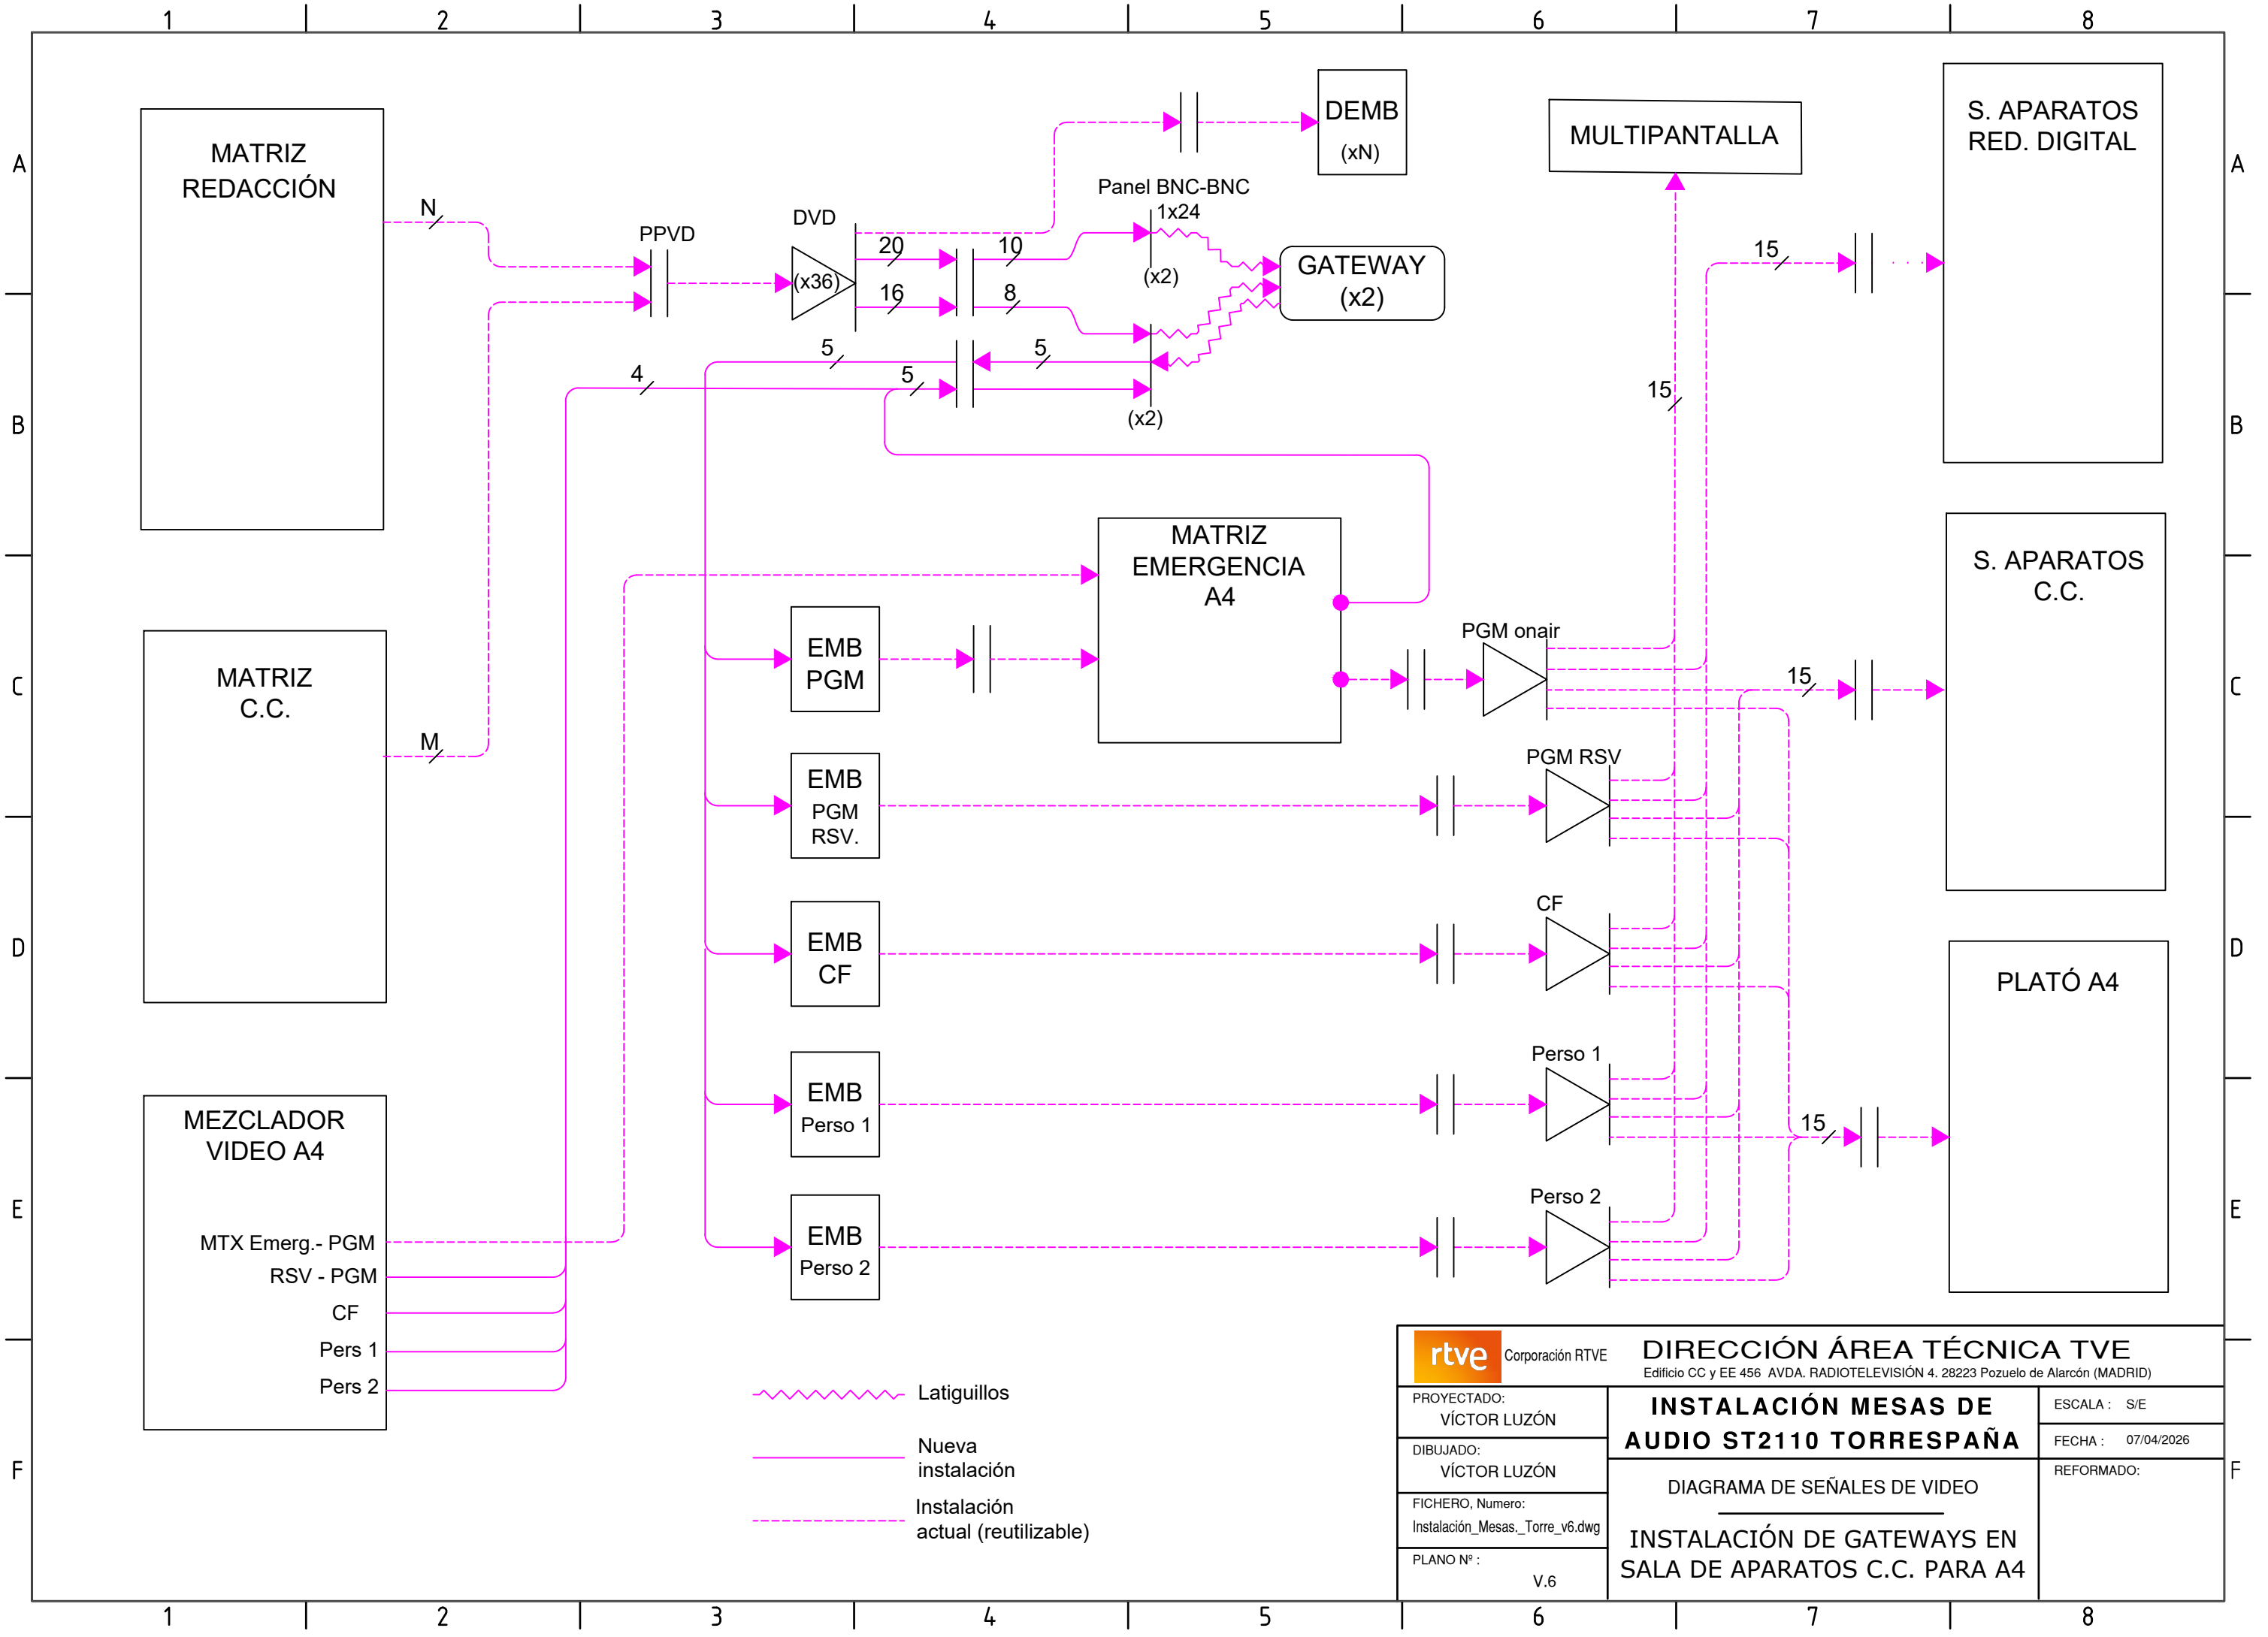

NUEVO EXISTENTE A FUTURO

Corporación RTVE		DIRECCIÓN ÁREA TÉCNICA TVE Edificio CC y EE 456 AVDA. RADIOTELEVISIÓN 4. 28223 Pozuelo de Alarcón (MADRID)	
PROYECTADO: VÍCTOR LUZÓN	INSTALACIÓN MESAS DE AUDIO ST2110 TORRESPAÑA		ESCALA : S/E
DIBUJADO: VÍCTOR LUZÓN	DIAGRAMA DE SEÑALES DE AUDIO Y RED AoIP		FECHA : 11/05/2026
FICHERO, Numero: Instalación_Mesas_Torre_v7.dwg	INSTALACIÓN TIPO PARA ESTUDIOS A1, A2 Y A3		REFORMADO:
PLANO Nº : V.7			

NUEVO
EXISTENTE
A FUTURO

NUEVO EXISTENTE A FUTURO

Corporación RTVE		DIRECCIÓN ÁREA TÉCNICA TVE Edificio CC y EE 456 AVDA. RADIOTELEVISIÓN 4. 28223 Pozuelo de Alarcón (MADRID)	
PROYECTADO: VÍCTOR LUZÓN	INSTALACIÓN MESAS DE AUDIO ST2110 TORRESPAÑA		ESCALA : S/E
DIBUJADO: VÍCTOR LUZÓN	DIAGRAMA DE SEÑALES DE AUDIO Y RED AoIP		FECHA : 11/05/2026
FICHERO, Numero: Instalación_Mesas_Torre_v7.dwg	INSTALACIÓN TIPO PARA ESTUDIO B3		REFORMADO:
PLANO Nº : V.7			

Corporación RTVE		DIRECCIÓN ÁREA TÉCNICA TVE Edificio CC y EE 456 AVDA. RADIOTELEVISIÓN 4. 28223 Pozuelo de Alarcón (MADRID)	
PROYECTADO: VÍCTOR LUZÓN	INSTALACIÓN MESAS DE AUDIO ST2110 TORRESPAÑA		ESCALA : S/E
DIBUJADO: VÍCTOR LUZÓN	DIAGRAMA DE SEÑALES DE RED AoIP Y MGMT		FECHA : 11/05/2026
FICHERO, Numero: Instalación_Mesas_Torre_v7.dwg	INSTALACIÓN EN SALA DE APARATOS DE INFORMATIVOS Y CONTROL CENTRAL		REFORMADO:
PLANO Nº: V.7			

 Latiguillos <2m
 Nueva instalación
 Instalación actual (reutilizable)

 Corporación RTVE		DIRECCIÓN ÁREA TÉCNICA TVE Edificio CC y EE 456 AVDA. RADIOTELEVISIÓN 4. 28223 Pozuelo de Alarcón (MADRID)	
PROYECTADO: VÍCTOR LUZÓN	INSTALACIÓN MESAS DE AUDIO ST2110 TORRESPAÑA		ESCALA : S/E
DIBUJADO: VÍCTOR LUZÓN	DIAGRAMA DE SEÑALES DE VIDEO		FECHA : 07/04/2026
FICHERO, Numero: Instalación_Mesas_Torre_v6.dwg	INSTALACIÓN DE GATEWAYS EN SALA DE APARATOS DE INFORMATIVOS		REFORMADO:
PLANO Nº : V.6			