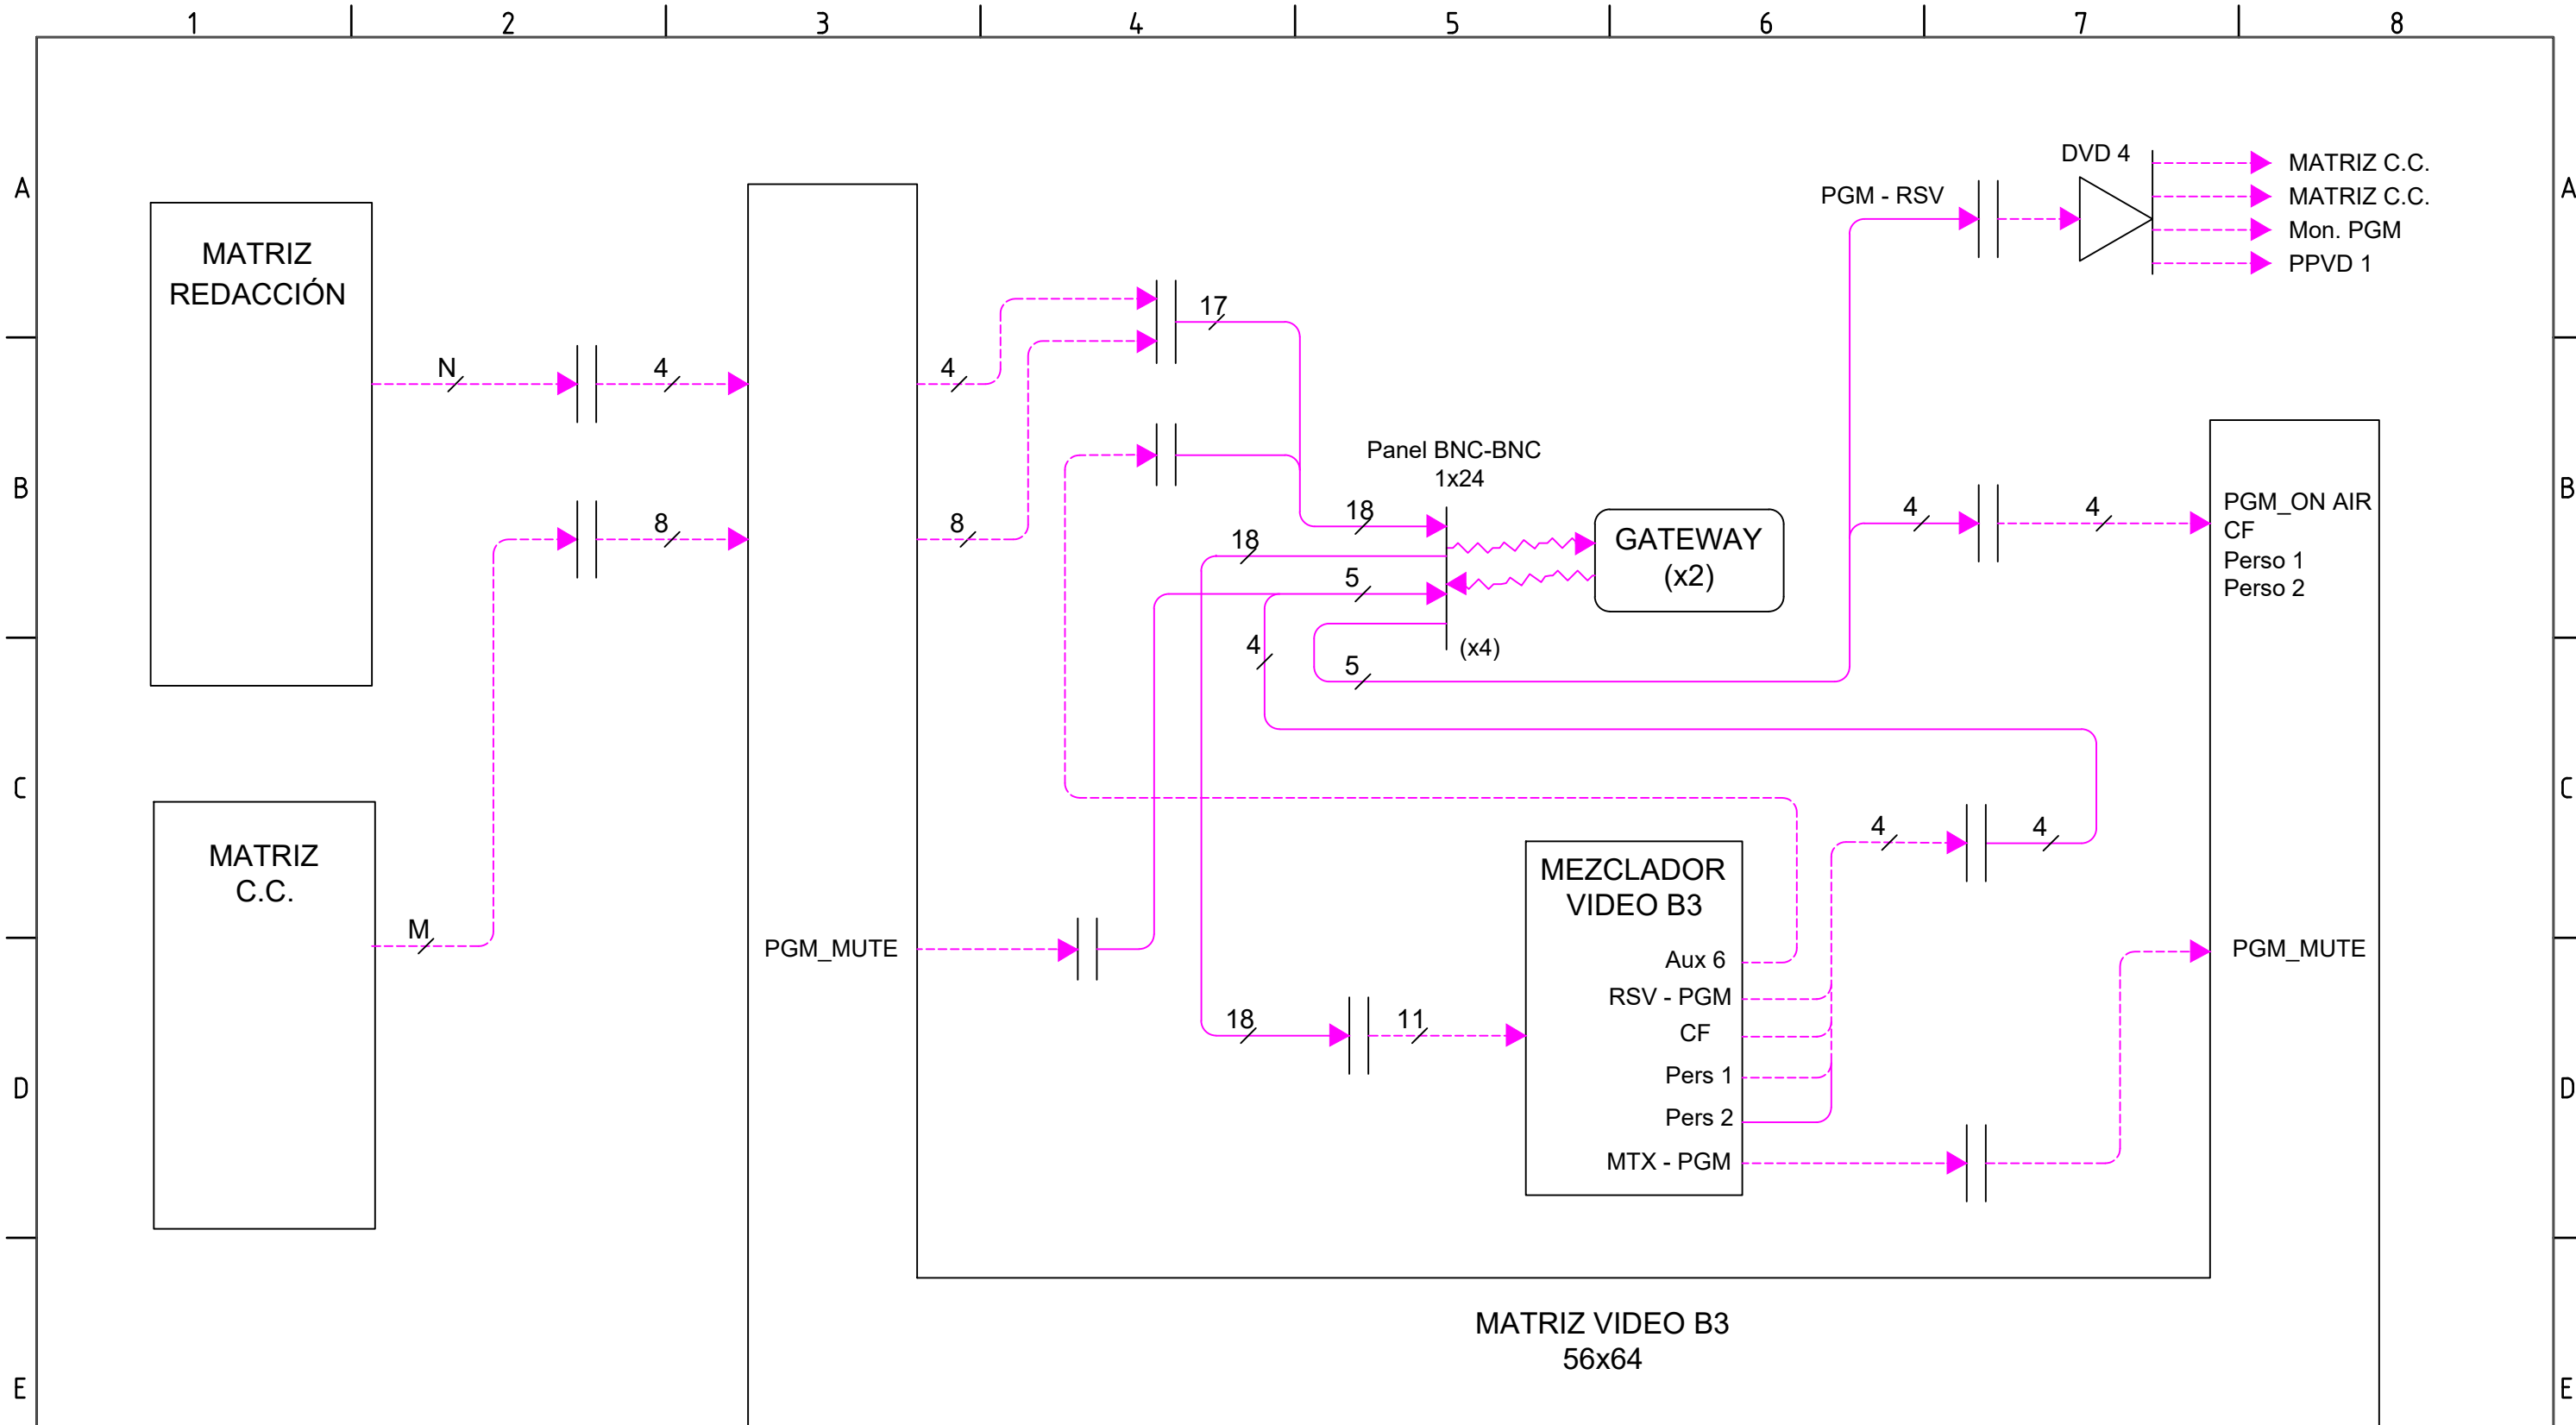

Corporación RTVE		DIRECCIÓN ÁREA TÉCNICA TVE Edificio CC y EE 456 AVDA. RADIOTELEVISIÓN 4. 28223 Pozuelo de Alarcón (MADRID)	
PROYECTADO: VÍCTOR LUZÓN	INSTALACIÓN MESAS DE AUDIO ST2110 TORRESPAÑA		ESCALA : S/E
DIBUJADO: VÍCTOR LUZÓN	DIAGRAMA DE SEÑALES DE RED AoIP Y MGMT		FECHA : 11/05/2026
FICHERO, Numero: Instalación_Mesas_Torre_v7.dwg	INSTALACIÓN EN SALA DE APARATOS DE INFORMATIVOS Y CONTROL CENTRAL		REFORMADO:
PLANO Nº: V.7			

 Latiguillos <2m
 Nueva instalación
 Instalación actual (reutilizable)

 Corporación RTVE		DIRECCIÓN ÁREA TÉCNICA TVE Edificio CC y EE 456 AVDA. RADIOTELEVISIÓN 4. 28223 Pozuelo de Alarcón (MADRID)	
PROYECTADO: VÍCTOR LUZÓN	INSTALACIÓN MESAS DE AUDIO ST2110 TORRESPAÑA		ESCALA : S/E
DIBUJADO: VÍCTOR LUZÓN	DIAGRAMA DE SEÑALES DE VIDEO		FECHA : 07/04/2026
FICHERO, Numero: Instalación_Mesas_Torre_v6.dwg	INSTALACIÓN DE GATEWAYS EN SALA DE APARATOS DE INFORMATIVOS		REFORMADO:
PLANO Nº : V.6			

- ~~~~~ Latiguillos
- Nueva instalación
- - - - - Instalación actual (reutilizable)

rtve Corporación RTVE		DIRECCIÓN ÁREA TÉCNICA TVE Edificio CC y EE 456 AVDA. RADIOTELEVISIÓN 4. 28223 Pozuelo de Alarcón (MADRID)	
PROYECTADO: VÍCTOR LUZÓN	INSTALACIÓN MESAS DE AUDIO ST2110 TORRESPAÑA	ESCALA : S/E	
DIBUJADO: VÍCTOR LUZÓN		FECHA : 07/04/2026	
FICHERO, Numero: Instalación_Mesas_Torre_v6.dwg	DIAGRAMA DE SEÑALES DE VIDEO		REFORMADO:
PLANO Nº : V.6	INSTALACIÓN DE GATEWAYS EN SALA DE APARATOS C.C. PARA A4		

- ~~~~~ Latiguillos
- Nueva instalación
- - - - - Instalación actual (reutilizable)

rtve Corporación RTVE		DIRECCIÓN ÁREA TÉCNICA TVE Edificio CC y EE 456 AVDA. RADIOTELEVISIÓN 4. 28223 Pozuelo de Alarcón (MADRID)	
PROYECTADO: VÍCTOR LUZÓN	INSTALACIÓN MESAS DE AUDIO ST2110 TORRESPAÑA	ESCALA : S/E	
DIBUJADO: VÍCTOR LUZÓN		FECHA : 07/04/2026	
FICHERO, Numero: Instalación_Mesas_Torre_v6.dwg	DIAGRAMA DE SEÑALES DE VIDEO		REFORMADO:
PLANO Nº : V.6	INSTALACIÓN DE GATEWAYS EN SALA DE APARATOS C.C. PARA B3		